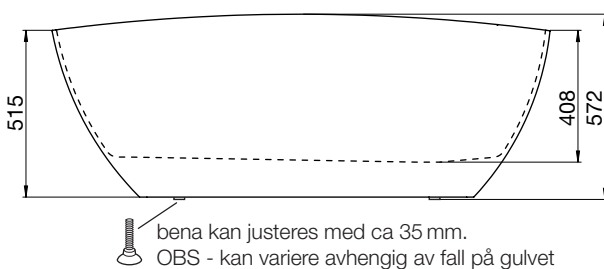

### ytermål og støttebensplassering

### høydemål

badekar

Mål: 1570x705mm. Minste høyde: 572mm  
Volum: 260 liter. Kardybde: 408mm.

**Art.nr. 200 804 81**