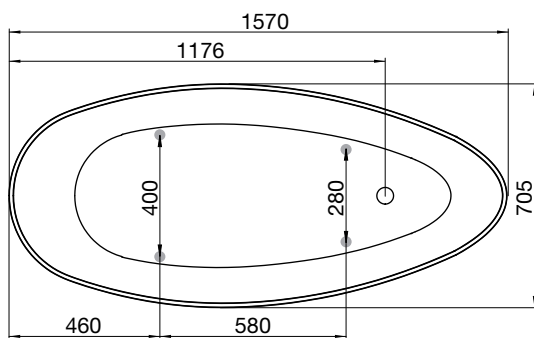

### ytermål og støttebensplassering

### høydemål

badekar

Mål: 1570x705mm. Minste høyde: 572mm  
Volum: 260 liter. Kardybde: 408mm.

**Art.nr. 200 804 81**