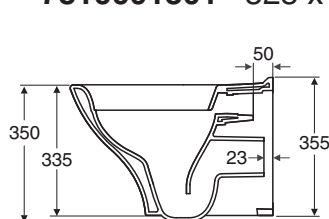

PB. nr.	NRF nr.	Vekt (kg)
7816601301	6002738	23,0

- Veggskålen produseres i hvitt (-01).
Sete i hvit hardplast selges separat, NRF 6002776.
Setet har Soft Close hengsler i kombinasjon med Quick Release, evt faste hangsler.

Glow Rimfree® veggskål

7816601301 525 x 363 x 355

Anbefalt sittehøyde er 420 mm.

OBS!
Kontroller bolteavststanden fra gulvet.
Påvirker sittehøyden.

- Bolteavstanden er 180-230 mm.
Sitteshøyde 420 - 460 mm.
Fiksturen justeres til riktig høyde før montering.
Se monteringsanvisning.

Porselensproduktene hovedmål tol. ±2%.