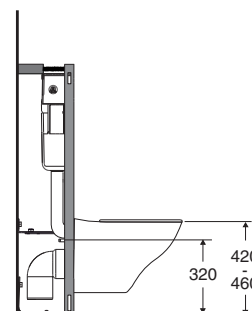

PB. nr.	NRF nr.	Vekt (kg)
7816601301	6002738	23,0

- Veggskålen produseres i hvitt (-01).
Sete i hvit hardplast selges separat, NRF 6002776.
Setet har Soft Close hengsler i kombinasjon med Quick Release, evt faste hangsler.

Glow Rimfree® veggskål

7816601301 525 x 363 x 355

Anbefalt sittehøyde er 420 mm.

OBS!
Kontroller bolteavststanden fra gulvet.
Påvirker sittehøyden.

- Bolteavstanden er 180-230 mm.
Sitteshøyde 420 - 460 mm.
Fiksturen justeres til riktig høyde før montering.
Se monteringsanvisning.