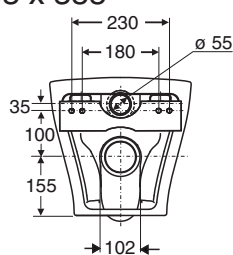

PB. nr.	NRF nr.	Vekt (kg)
7816601301	6002738	23,0

- Veggskålen produseres i hvitt (-01).
Sete i hvit hardplast selges separat, NRF 6002776.
Setet har Soft Close hengsler i kombinasjon med Quick Release, evt faste hangsler.

Glow Rimfree® veggskål

7816601301 525 x 363 x 355

Anbefalt sittehøyde er 420 mm.

OBS!
Kontroller bolteavststanden fra gulvet.
Påvirker sittehøyden.

- Bolteavstanden er 180-230 mm.
Sitteshøyde 420 - 460 mm.
Fiksturen justeres til riktig høyde før montering.
Se monteringsanvisning.