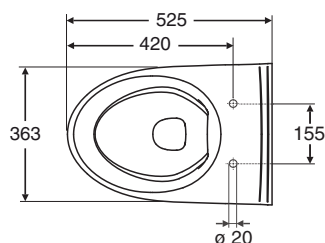

PB. nr.	NRF nr.	Vekt (kg)
7816601301	6002738	23,0

- Veggskålen produseres i hvitt (-01).
Sete i hvit hardplast selges separat, NRF 6002776.
Setet har Soft Close hengsler i kombinasjon med Quick Release, evt faste hangsler.

Glow Rimfree® veggskål

7816601301 525 x 363 x 355

Anbefalt sittehøyde er 420 mm.

OBS!
Kontroller bolteavststanden fra gulvet.
Påvirker sittehøyden.

- Bolteavstanden er 180-230 mm.
Sitteshøyde 420 - 460 mm.
Fiksturen justeres til riktig høyde før montering.
Se monteringsanvisning.

Porselensproduktene hovedmål tol. ±2%.