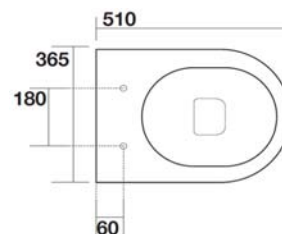

## Arco veggskål, rimless

Nrf nr.	Varenavn	Mål (cm)	Vekt (kg)	Beskrivelse	GTIN
6070058	Arco veggskål hvit glatt	51x36x35	22,5	Rimless veggskål hvit	8056093915372
6070059	Arco toalettsete hvit glatt		4	Myktstengende, lett å ta av, tynn profil	8056093915495
6070068	Arco veggskål svart matt	51x36x35	22,5	Rimless veggskål svart matt	7072278069464
6070069	Arco toalettsete svart matt		4	Myktstengende, lett å ta av, tynn profil	7072278069471

Meget pen finish.

Boltavstand: 180mm

Topp porselen: 43 cm