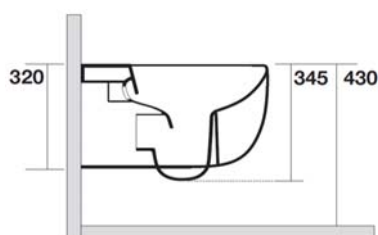

## Arco veggskål, rimless

Nrf nr.	Varenavn	Mål (cm)	Vekt (kg)	Beskrivelse	GTIN
6070058	Arco veggskål hvit glatt	51x36x35	22,5	Rimless veggskål hvit	8056093915372
6070059	Arco toalettsete hvit glatt		4	Myktstengende, lett å ta av, tynn profil	8056093915495
6070068	Arco veggskål svart matt	51x36x35	22,5	Rimless veggskål svart matt	7072278069464
6070069	Arco toalettsete svart matt		4	Myktstengende, lett å ta av, tynn profil	7072278069471

### Egenskaper:

Veggskålen er rimless/uten skyllekant, noe som forenkler rengjøringen.

Veggskålen har skjult oppheng, festes gjennom hull for sete.

Rent design, lett å holde ren.

Sete i slank design, spesielt tilpasset dette toalettet.

Meget pen finish.

Boltavstand: 180mm

Topp porselen: 43 cm