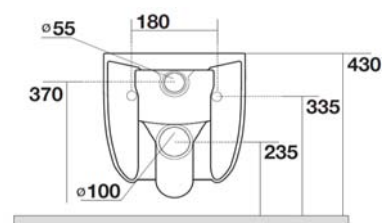

## Arco veggskål, rimless

Nrf nr.	Varenavn	Mål (cm)	Vekt (kg)	Beskrivelse	GTIN
6070058	Arco veggskål hvit glatt	51x36x35	22,5	Rimless veggskål hvit	8056093915372
6070059	Arco toalettsete hvit glatt		4	Myktstengende, lett å ta av, tynn profil	8056093915495
6070068	Arco veggskål svart matt	51x36x35	22,5	Rimless veggskål svart matt	7072278069464
6070069	Arco toalettsete svart matt		4	Myktstengende, lett å ta av, tynn profil	7072278069471

Meget pen finish.

Boltavstand: 180mm

Topp porselen: 43 cm