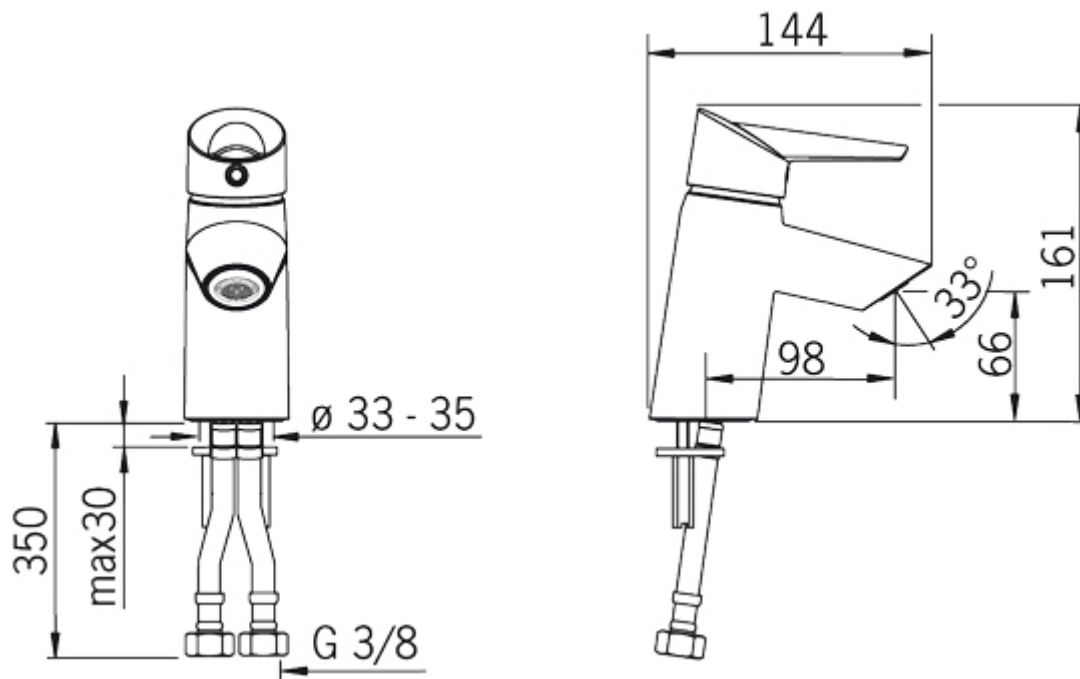

Oras Optima (2710F)

Servantkran

Farge: Forkrommet

NRF: 4200056

EAN code: 6414150069918

Beskrivelse: Oras Optima servantkran

med grepsvennlig hendel, fast tut og perlator. Alle deler som er i kontakt med vann er i blyfritt materiale.

F = Fleksible rør

Teknisk informasjon

Arbeidstrykk	50 -1000 kPa
Støyklasse	I (ISO 3822) Oras lab.
Trykktap (0.1 l/s)	90 kPa
Vannmengde ved 300 kPa	0.16 l/s
Varmtvannsforsyning	max. +80°C

Mål

**Nedlastbare filer**

Servantkran

Reservedel	Produktkode
01 Hendel	601319V
02 Dekkring	159053V
03 Festemutter for kassett	158726
04 Kasset	158890
05 Strålesamler	601500V
06 Pinneskrue	158727/10
07 Kranfeste, komplett	158697