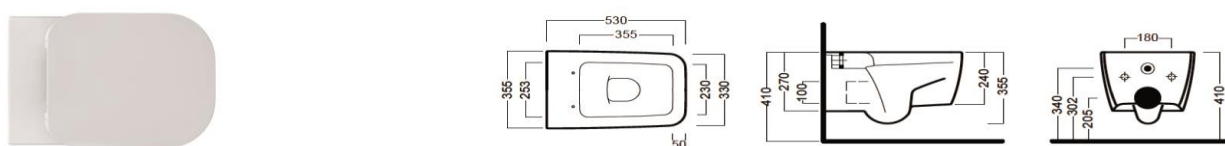

Dayly veggskål

NRF	Varenavn	Mål (cm)	Vekt (kg)	Beskrivelse	GTIN / EAN
6070054	Dayly'R veggskål rund	35,5 x 54 x 36	27,5	18 cm boltavstand, f/innb.sisterne	7072278012965
6070056	Dayly'S veggskål firkantet	35,5 x 53 x 35,5	29	Med skjult oppheng, 18 cm boltavstand, f/innb.sisterne	7072278012989

6070054/6070055 Dayly'R

6070056/6070057 Dayly'S

Salgsstart:

Juli 2016

Materialer:

Porselen

Egenskaper:

Moderne og stilrent design