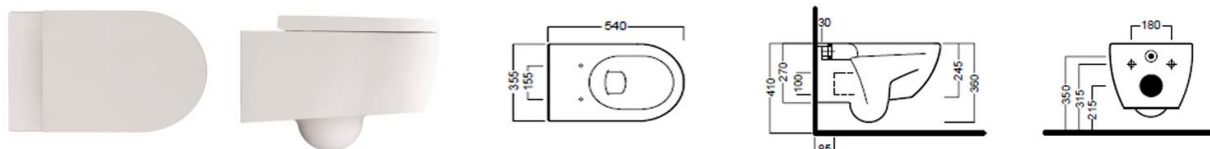

Dayly veggskål

NRF	Varenavn	Mål (cm)	Vekt (kg)	Beskrivelse	GTIN / EAN
6070054	Dayly'R veggskål rund	35,5 x 54 x 36	27,5	18 cm boltavstand, f/innb.sisterne	7072278012965
6070056	Dayly'S veggskål firkantet	35,5 x 53 x 35,5	29	Med skjult oppheng, 18 cm boltavstand, f/innb.sisterne	7072278012989

6070054/6070055 Dayly'R

6070056/6070057 Dayly'S

Salgsstart:

Juli 2016

Materialer:

Porselen

Egenskaper:

Moderne og stilrent design