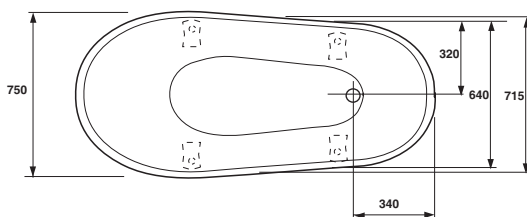

badekar
**westerbergs
victoria 167**

fotplassering

ytermål

Et klassisk badekar i støpemarmor. Finnes i hvitt og svart-hvitt og med løveføtter i hvitt, krom eller messing. Badedybde 410 mm.

Mål L:1670 B:750 H:720 mm. Vannmengde 230 liter.