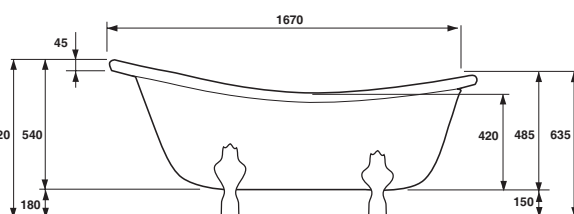

badekar
**westerbergs
victoria 167**

fotplassering

ytermål

Et klassisk badekar i støpemarmor. Finnes i hvitt og svart-hvitt og med løveføtter i hvitt, krom eller messing. Badedybde 410 mm.

Mål L:1670 B:750 H:720 mm. Vannmengde 230 liter.