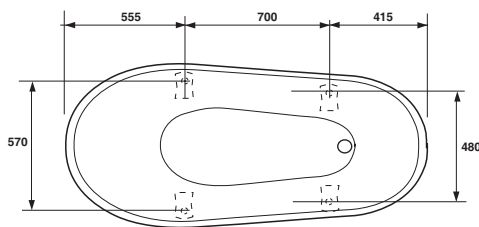

badekar
**westerbergs
victoria 167**

fotplassering

ytermål

Et klassisk badekar i støpemarmor. Finnes i hvitt og svart-hvitt og med løveføtter i hvitt, krom eller messing. Badedybde 410 mm.

Mål L:1670 B:750 H:720 mm. Vannmengde 230 liter.