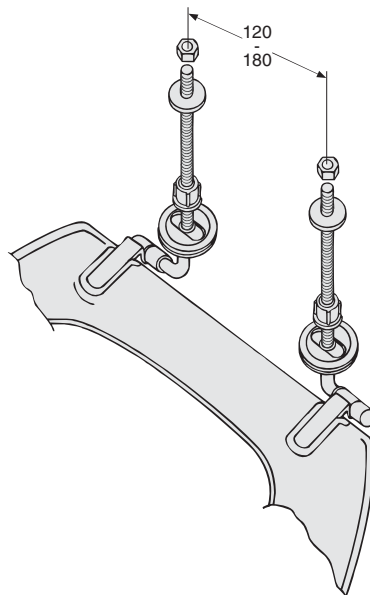

PB. nr.	NRF nr.	Vekt (kg)
780-01	6004241	2,8
78006	6004242	2,8

- Setet produseres i hvitt (-01) og sort (78006).

Sete

780-01, 78006 360 x 435

- Setet er produsert i hard plast (karbamid) og passer til Lilje- og 460-seriene.
Hengsesett nr. XHE 750.
Metallhengsler.