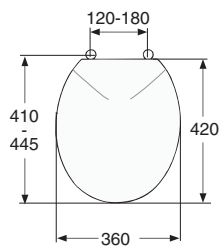

PB. nr.	NRF nr.	Vekt (kg)
780-01	6004241	2,8
78006	6004242	2,8

- Setet produseres i hvitt (-01) og sort (78006).

Sete

780-01, 78006 360 x 435

- Setet er produsert i hard plast (karbamid) og passer til Lilje- og 460-seriene.
Hengsesett nr. XHE 750.
Metallhengsler.