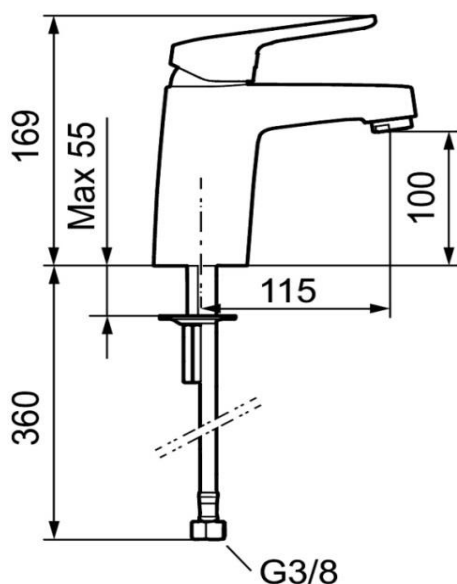

5,5-6,5 l/min ved 3 bar

Kaldstart

Vannmengdebegrenser og temperatursperre

Fleksible Soft PEX®-rør med 3/8" mutter

Rengjøring

Overflatebehandlingen bevares best ved rengjøring med myk klut og mild såpeopløsning, etterskylling med rent vann og polering med tørr klut. Unngå bruk av kalkløsende, sure eller slipende skuremidler.