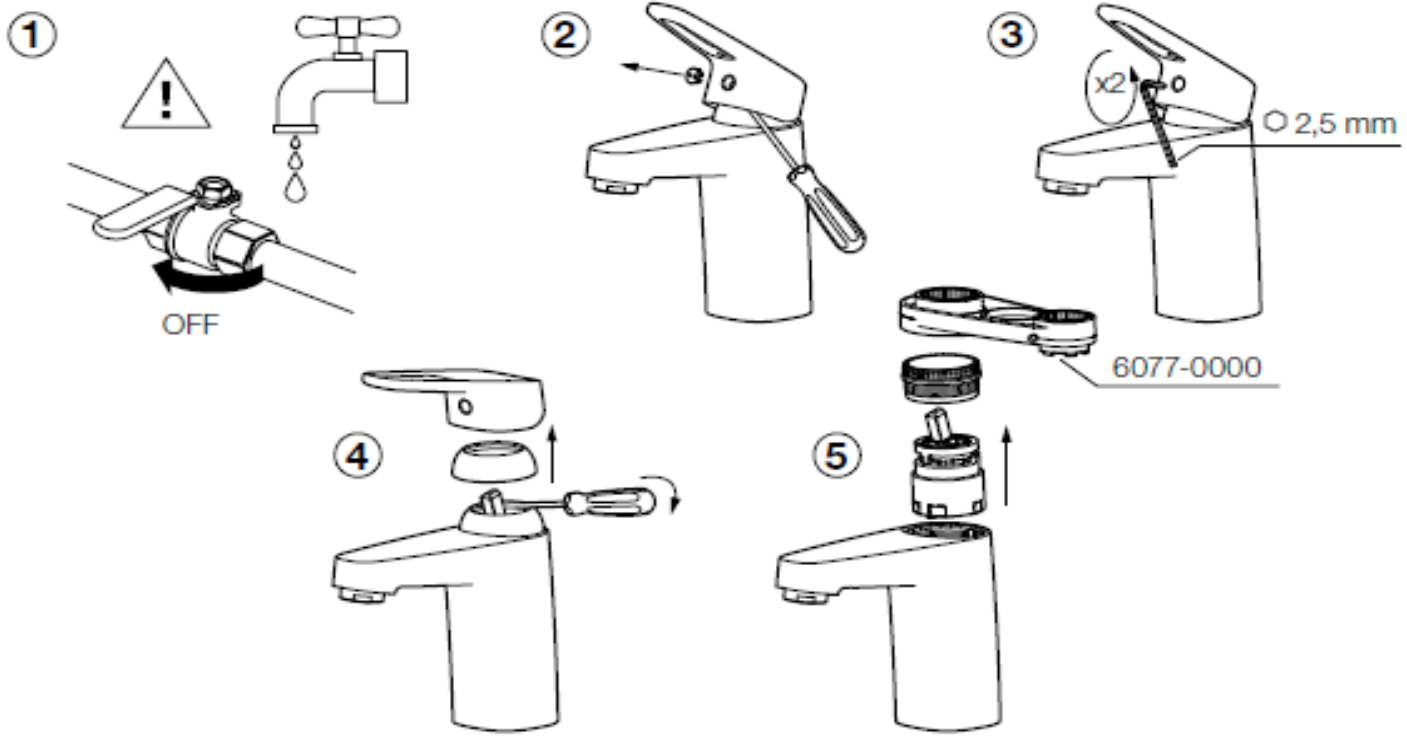

Bytte av innsats