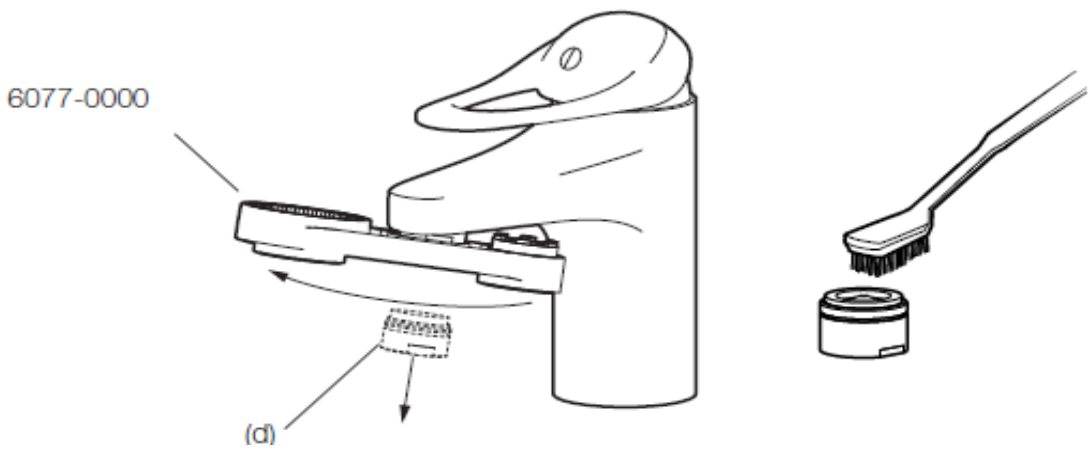

Rengjøring av strålesamler