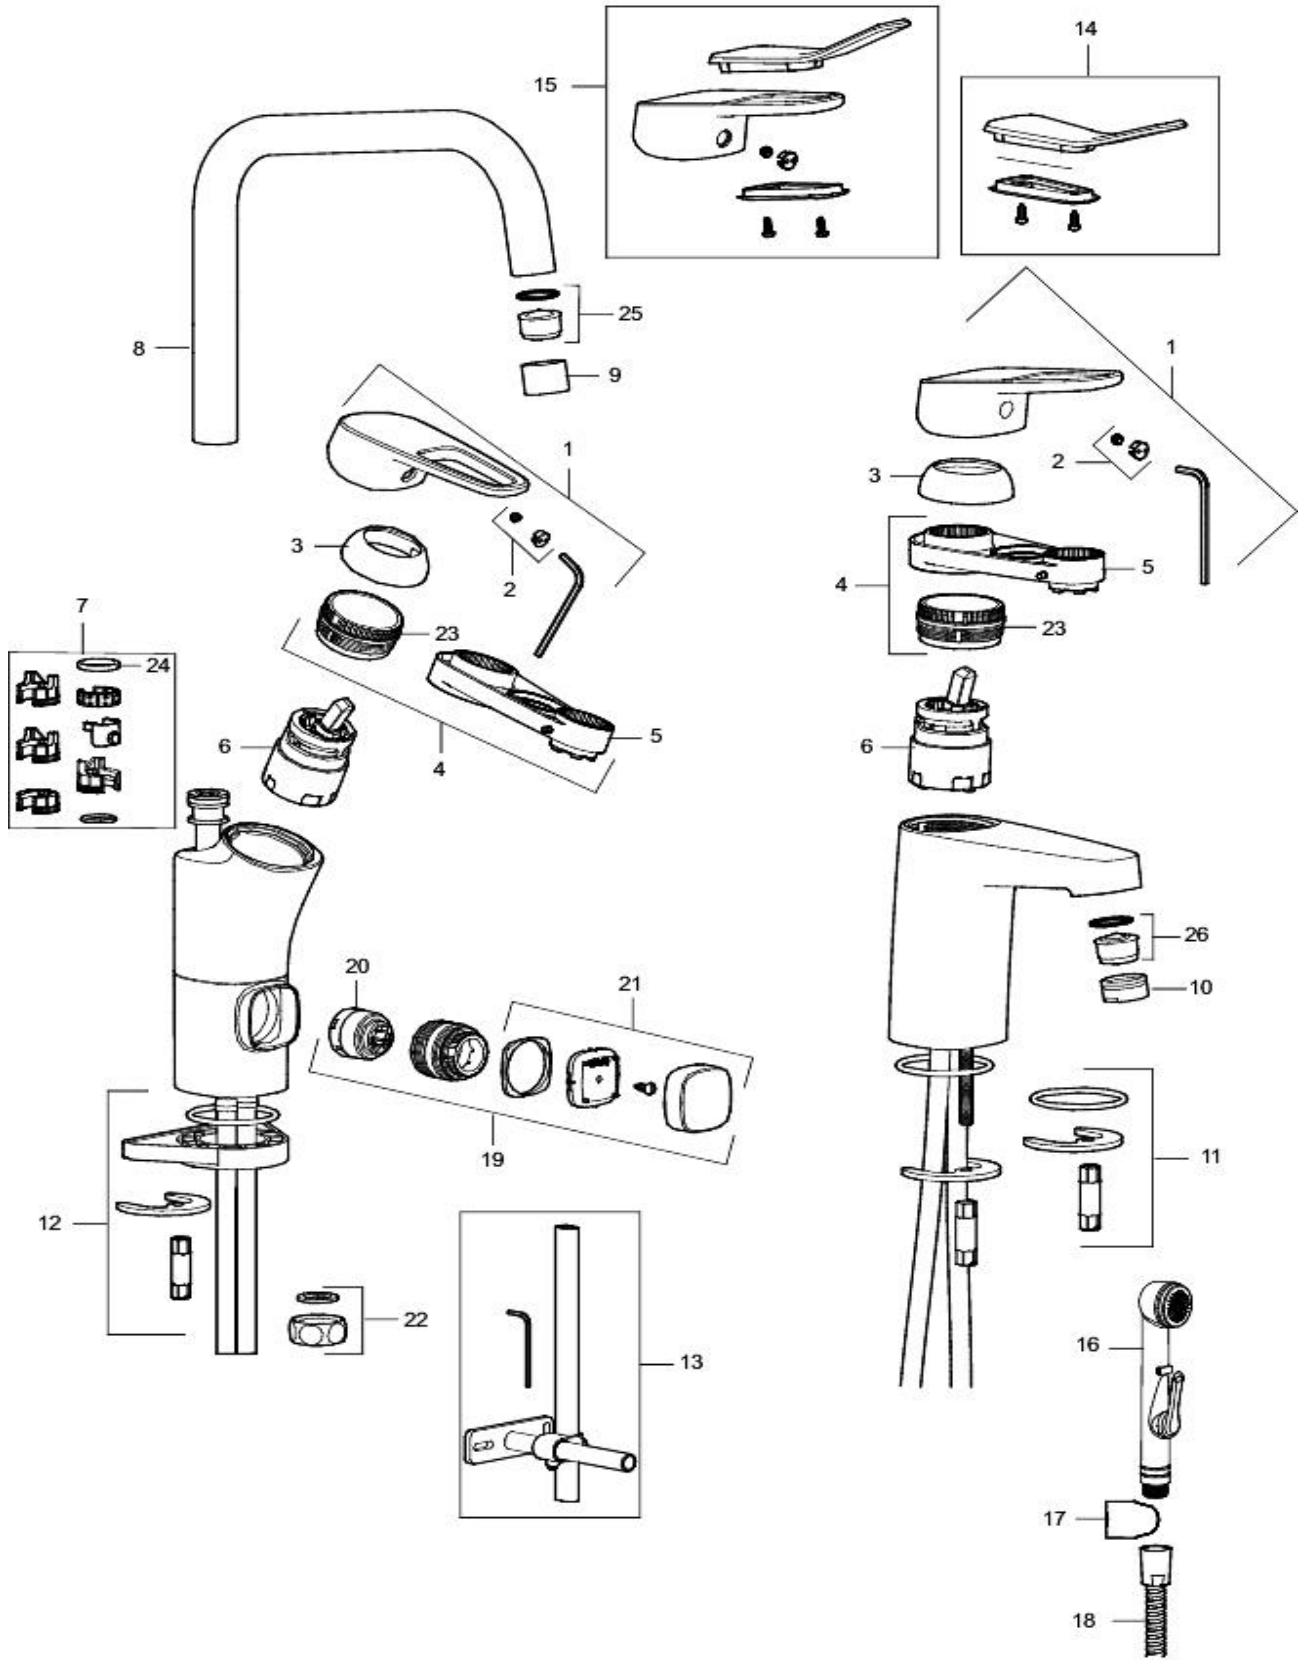

Bytte av innsats

Rengjøring av strålesamler

Reservedelsliste

FM Mattsson

Nr	Utførelse	FMM nr	NRF nr
1	Spak, komplett, krom	5850-1000	430 47 66
	Spak, komplett, antikk bronse	5850-1006	
2	Merkeplugg og skrue	5851-1000	430 41 06
3	Dekkhylse, krom	5852-1000	430 47 68
	Dekkhylse, antikk bronse	5852-1006	
4	Innsatsmutter m/verktøy	5853-0140	430 39 22
5	Innsatsnøkkel	6077-0000	430 39 31
6	Innsats kaldstart m/verktøy (grønn ring)	5912-0009	430 38 51
	Innsats kaldstart (grønn ring)	5912-0000	430 38 31
	Innsats m/Eco Plus kaldstart (grønn ring)	5912-6000	
	Innsats m/verktøy (rød ring)	5911-5500	430 39 28
	Innsats (rød ring)	5911-0009	430 57 39
7	Låsesett for tut	5864-1000	
8	Utløpstut, krom	5865-0000	430 47 69
	Utløpstut, antikk bronse	5865-0006	
9	Hylse for strålesamler M22 innv., krom	2914-2200	
	Hylse for strålesamler M22 innv., bronse	2914-2206	
10	Hylse for strålesamler M24 utv., 13 mm, krom	2914-2400	
	Hylse for strålesamler M24 utv., 13 mm, bronse	2914-2406	
11	Monteringstilbehør for servantbatterier	3914-0800	430 39 14
12	Monteringstilbehør for kjøkkenbatteri	3914-2800	430 39 16
13	Stabiliseringssats	3914-7000	430 38 75
14	Care-sett	3597-4009	430 47 62
15	Care-spak, komplett	5850-4000	
16	Selvstengende håndddusj	3458-0000	430 47 16
17	Håndddusjholder	3409-3000	430 45 51
18	Slange til håndddusj, 1,5 m	3488-1500	430 46 69
19	Avstengningsventil komplett	5929-1000	430 41 07
20	Innsats for maskinavstengning	5927-1000	430 57 16
21	Vrider/ratt, krom	5828-1000	430 41 05
	Vrider/ratt, antikk bronse	5828-1006	
22	Kapp G1/2 med pakning	2965-1501	430 61 21
23	Innsatsmutter	2939-0000	
24	O-ring (15,54 x 2,62), 2-pakk	3780-1550	
25	Innsats strålesamler 7-9 l/min ved 3 bar	2910-2290	
	Innsats strålesamler 10-13 l/min ved 3 bar, f/Eco Plus	2910-2890	
26	Innsats strålesamler 5,5-6,5 l/min ved 3 bar	2910-2910	
	Innsats strålesamler 9-11 l/min ved 3 bar, f/Eco Plus	2910-2710	
	Innsats strålesamler 5 l/min ved 2-6 bar, Eco	2910-0500	