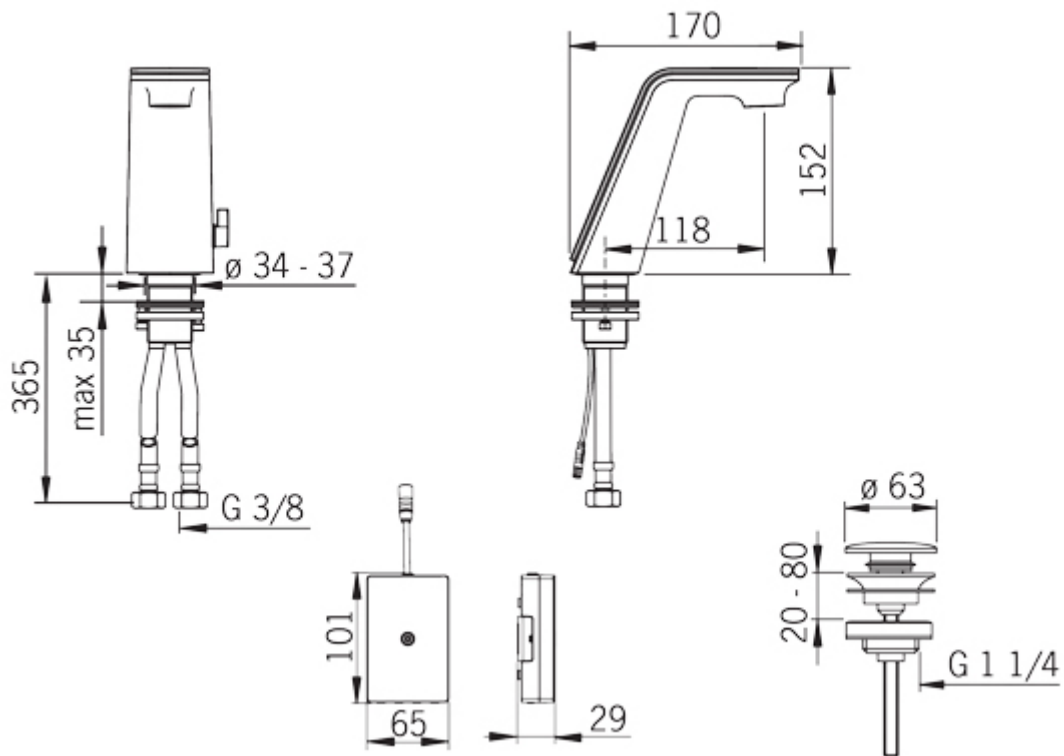

Nedlastbare filer

Video: [alessi sense by oras (MP4)](#)
3D WebGL: [8710f (HTML)](#)