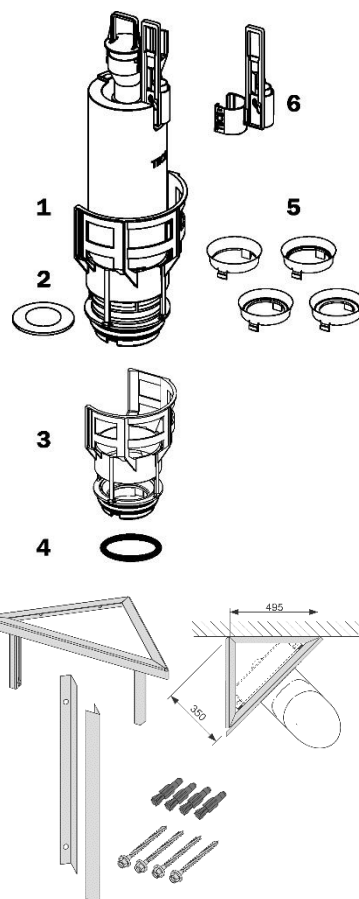

Produktdatablad

TECEprofil – reservedeler

Beskrivelse:

TECEprofil innbygningssystemer er et komplett system som består av innbygningssystemer med tilkoblings- og avløpsdeler og betjeningsplater. I tillegg finnes et utvalg av festemateriell.

Teknisk Godkjenning (TG)

TECEprofil innbygningssystemer har Teknisk Godkjenning fra SINTEF Certifikasjon - TG 20130

Systemet består av følgende

varenummer:

6122322, 6122323, 6122326, 6122327, 6122328,
6122329, 6122337, 6122339, 6122341, 6122342,
6122347, 6122348, 6122349, 6122351, 6122354,
6122355, 6122356, 6122357, 6122361, 6122362,
6122363, 6122365, 6122366, 6122367, 6122368,
6122369, 6122371, 6122372, 6122373, 6122421,