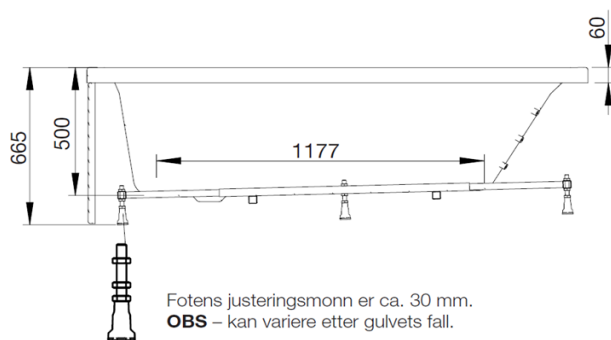

Lageto badekar 180x80

Nrf nr.	Varenavn	Mål (BxDxH)	Vekt (kg)	Beskrivelse
6219089	Lageto badekar rektangulært	180x80x66,5	28	Badedybde 42,5 cm
6219091	Frontpanel 180 til Lageto badekar		4,1	Valgfritt, karet kan innmures
6219092	Endepanel 80 til Lageto badekar		1,8	Valgfritt, karet kan innmures
9219093	Monteringspakke for Lageto badekar 180x80		15,8	Obligatorisk for montering

Salgsstart:

Mai 2013

Materialer:

Akryl

Egenskaper:

Dybde 50 cm
 Badedybde 42,5 cm
 Overløp
 Push-open bunnventil
 Leveres med komplett avløpspakke
 Vannmengde 230 liter
 Holder godt på varmen
 Blank og slitesterk overflate som ikke fremmer fremvekst av mikroorganismer.
 Elektro galvanisert beinstativ for å hindre rustangrep.
 Justerbare føtter gjør det lett å tilpasse karet til alle gulv.
 Forsterket bunnplate