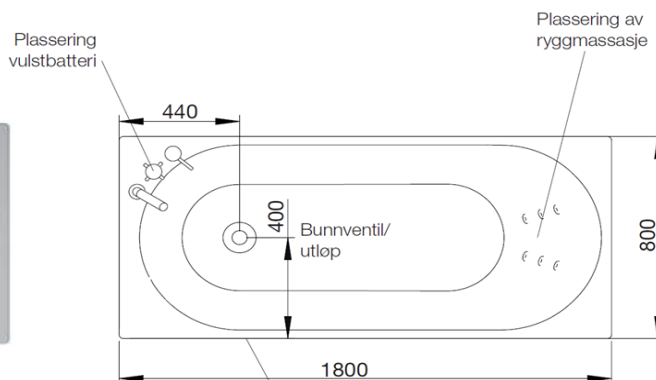

Lageto badekar 180x80

Nrf nr.	Varenavn	Mål (BxDxH)	Vekt (kg)	Beskrivelse
6219089	Lageto badekar rektangulært	180x80x66,5	28	Badedybde 42,5 cm
6219091	Frontpanel 180 til Lageto badekar		4,1	Valgfritt, karet kan innmures
6219092	Endepanel 80 til Lageto badekar		1,8	Valgfritt, karet kan innmures
9219093	Monteringspakke for Lageto badekar 180x80		15,8	Obligatorisk for montering

Salgsstart:

Mai 2013

Materialer:

Akryl

Egenskaper:

Dybde 50 cm
 Badedybde 42,5 cm
 Overløp
 Push-open bunnventil
 Leveres med komplett avløpspakke
 Vannmengde 230 liter
 Holder godt på varmen
 Blank og slitesterk overflate som ikke fremmer fremvekst av mikroorganismer.
 Elektro galvanisert beinstativ for å hindre rustangrep.
 Justerbare føtter gjør det lett å tilpasse karet til alle gulv.
 Forsterket bunnplate