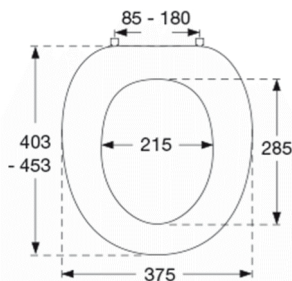

Pressalit Zaga 314
Standard toiletsæde inkl. beslag i rustfrit stål

Varenummer

314000-BN8999
VVS:615049000
NRF:6190701
RSK:7904442
EAN:5708590242972

Pressalit Zaga er et toiletsæde med retro-touch. Bløde, runde former og glatte, blanke flader. Den usynlige montering af nylon-hængslerne giver en glat, ubrudt underside på både sæde og låg. Det ser ikke blot godt ud, men er også rengøringsvenligt.

Farve

Hvid

Beskrivelse

PRESSALIT toiletsæde med låg, model "Zaga", art. nr. 314 af gennemfarvet hærdeplast inkl. BN8 universalbeslag i rustfrit stål.

- centerafstand: 85-180 mm
- belastning - ringsæde 240 kg
- inkl. indlagte hængselsfaner for nemmere rengøring
- anvendelig på universelle toiletter
- 10 års garanti