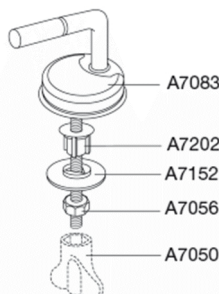

Pressalit Zaga 314
Standard toiletsæde inkl. beslag i rustfrit stål

Varenummer

314000-BN8999
VVS:615049000
NRF:6190701
RSK:7904442
EAN:5708590242972

Pressalit Zaga er et toiletsæde med retro-touch. Bløde, runde former og glatte, blanke flader. Den usynlige montering af nylon-hængslerne giver en glat, ubrudt underside på både sæde og låg. Det ser ikke blot godt ud, men er også rengøringsvenligt.

Farve

Hvid

Beskrivelse

PRESSALIT toiletsæde med låg, model "Zaga", art. nr. 314 af gennemfarvet hærdeplast inkl. BN8 universalbeslag i rustfrit stål.

- centerafstand: 85-180 mm
- belastning - ringsæde 240 kg
- inkl. indlagte hængselsfaner for nemmere rengøring
- anvendelig på universelle toiletter
- 10 års garanti