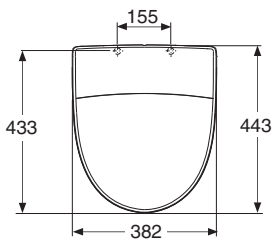

| PB. nr.    | NRF nr. | Vekt (kg) |
|------------|---------|-----------|
| 9113001301 | 6004216 | 0,8       |

- Setet produseres i hvitt (-01).

## Sete

9113001301 377 x 442

Setet er laget av myk plast (polypropen) og passer til alle Porsgrund Seven D klosetter/veggskål. Hengsleserie nr 64056.