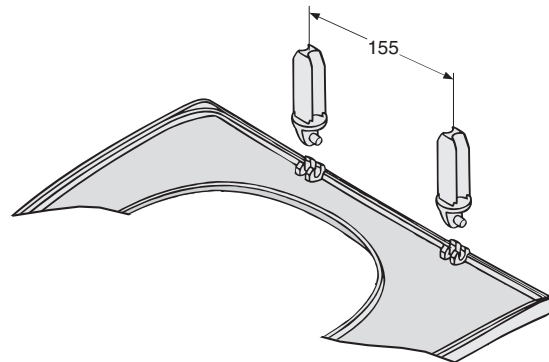

| PB. nr.    | NRF nr. | Vekt (kg) |
|------------|---------|-----------|
| 9113001301 | 6004216 | 0,8       |

- Setet produseres i hvitt (-01).

## Sete

9113001301 377 x 442

Setet er laget av myk plast (polypropen) og passer til alle Porsgrund Seven D klosetter/veggskål. Hengsleserie nr 64056.