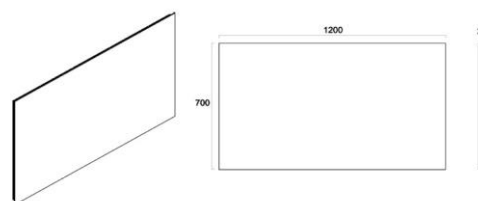

NRF nr. 7011482

Salgsstart:

September 2014

Materialer:

Speilglass med beskyttelsesfilm
Speilramme av aluminium 25mm
Monteringskinne i aluminium
Innebygd trafo

Egenskaper:

Passer til AllDay-serien
Energiklass A
LED-list med LED-lyspunkt, IP64
Gir jevnt lys, ingen synlige LED-punkter

Pakningens innhold:

Speil med LED-lys
Monteringssett
Monteringsanvisning

Vedlikehold og rengjøring:

Bruk vanlig mildt rengjøringsmiddel.
Bruk ikke rengjøringsmidler med slipende effekt.
Fjern vannsøl

day
by day