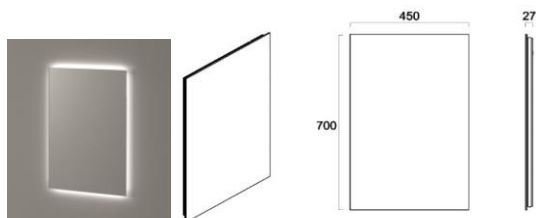

DayLight speil med LED-lys

Nrf nr.	Varenavn	Mål BxDxH (cm)	Vekt (kg)	Beskrivelse
7011476	DayLight speil 45 med LED-lys	45x2,7x70	10	Med bakgrunnslys i LED (210 cm LED-list, 252 punkter)
7011477	DayLight speil 60 med LED-lys	60x2,7x70	11	Med bakgrunnslys i LED (240 cm LED-list, 288 punkter)
7011478	DayLight speil 70 med LED-lys	70x2,7x70	13	Med bakgrunnslys i LED (260 cm LED-list, 312 punkter)
7011479	DayLight speil 85 med LED-lys	85x2,7x70	15	Med bakgrunnslys i LED (290 cm LED-list, 348 punkter)
7011481	DayLight speil 105 med LED-lys	105x2,7x70	16	Med bakgrunnslys i LED (330 cm LED-list, 396 punkter)
7011482	DayLight speil 120 med LED-lys	120x2,7x70	17	Med bakgrunnslys i LED (360 cm LED-list, 432 punkter)

Materialer:

Speilglass med beskyttelsesfilm
Speilramme av aluminium 25mm
Monteringskinne i aluminium
Innebygd trafo

Egenskaper:

Passer til AllDay-serien
Energiklass A
LED-list med LED-lyspunkt, IP64
Gir jevnt lys, ingen synlige LED-punkter