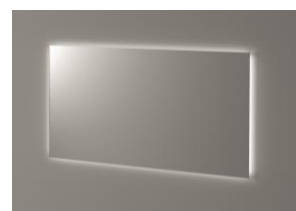

NRF nr. 7011482