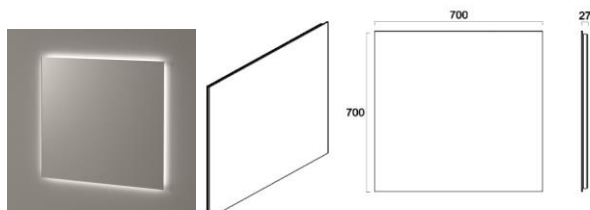

NRF nr. 7011477

NRF nr. 7011478