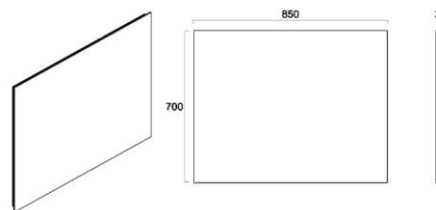

NRF nr. 7011481