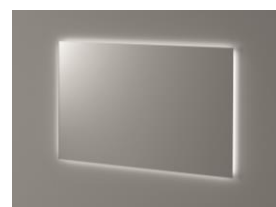

NRF nr. 7011481