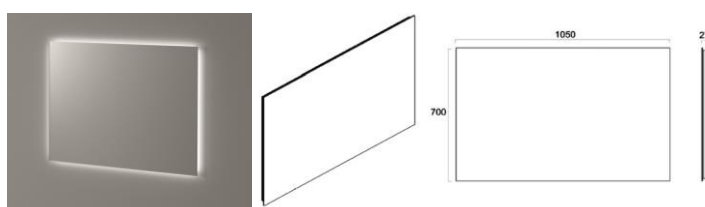

NRF nr. 7011479