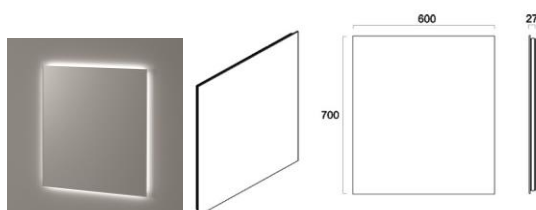

NRF nr. 7011476

NRF nr. 7011477