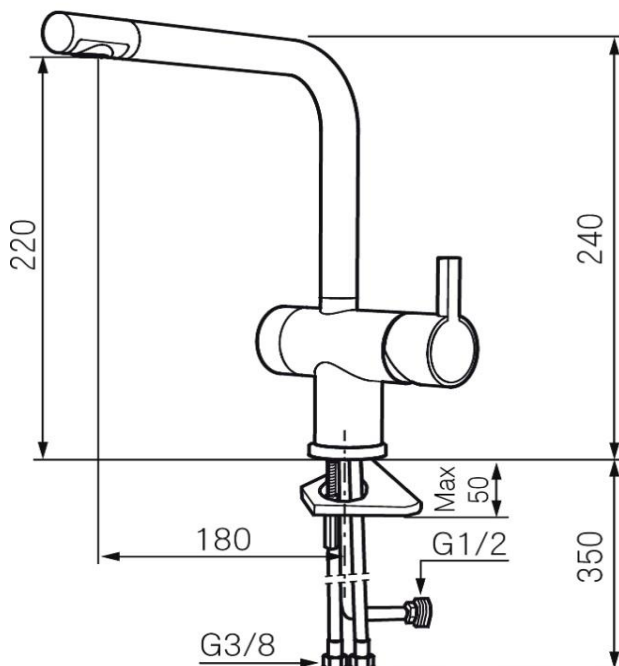

Drift og Vedlikehold

Mora Rexx K6 kjøkkenbatteri

Krom

NRF: 429 02 22

NOBB: 41376237

MA: 70 71 15

ESS (Energisparessystem)

Vannmengdebegrenser og temperatursperre

Mora Eco 8 l/min

Svingbar tut sperre 60°, 120° eller 360°

Avstengning for maskin Kv, omstillbar til Vv

Fleksible Soft PEX[®] -rør med 3/8" mutter

For hull i benk Ø32-35 mm

Rengjøring

Overflatebehandlingen bevares best ved rengjøring med myk klut og mild såpeoppløsning, etterskylling med rent vann og polering med tørr klut. Unngå bruk av kalkløsende, sure eller slipende skuremidler.