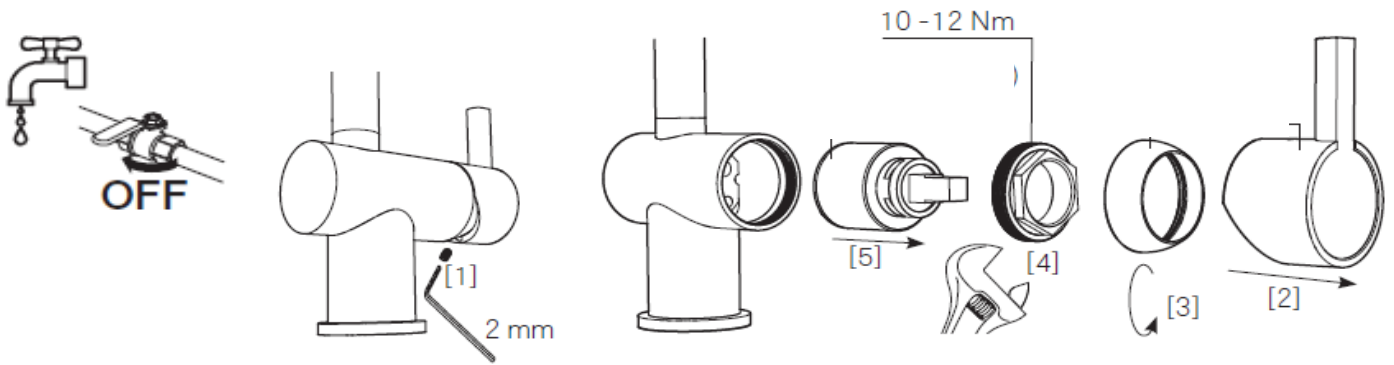

Bytte av innsats

mora® ARMATUR