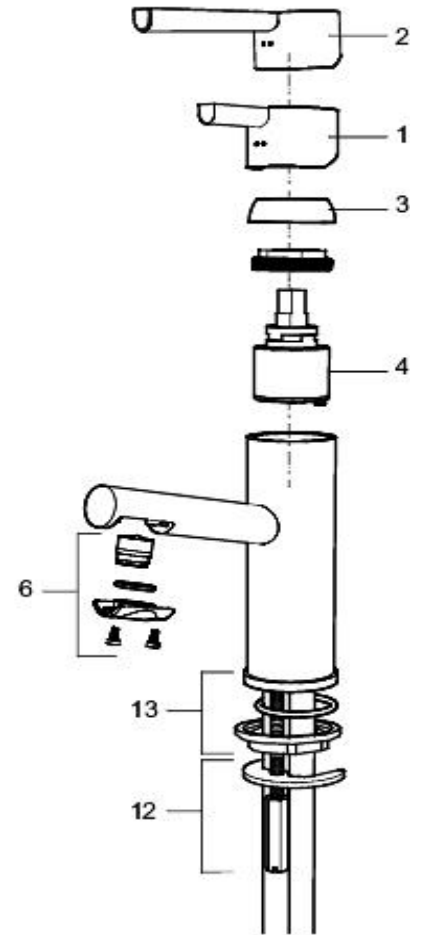

Drift og Vedlikehold

Mora Rexx K6 kjøkkenbatteri

Krom

NRF: 429 02 22

NOBB: 41376237

MA: 70 71 15

ESS (Energisparessystem)

Vannmengdebegrenser og temperatursperre

Mora Eco 8 l/min

Svingbar tut sperre 60°, 120° eller 360°

Avstengning for maskin Kv, omstillbar til Vv

Fleksible Soft PEX[®] -rør med 3/8" mutter

For hull i benk Ø32-35 mm

Rengjøring

Overflatebehandlingen bevares best ved rengjøring med myk klut og mild såpeoppløsning, etterskylling med rent vann og polering med tørr klut. Unngå bruk av kalkløsende, sure eller slipende skuremidler.

Bytte av innsats

mora[®] ARMATUR

Bytte av innsats for maskin

Rengjøring av strålesamler

Sprengskisse

Reservedelssliste

Nr	Utførelse	MA nr	NRF nr	NOBB nr
1	Spak, krom	20 95 00.AE	429 42 95	41378167
1	Spak, krom/sort	20 95 00.0011AE	429 42 96	41378175
1	Spak, krom/gull	20 95 00.0065AE		
2	Spak med ekstra lengde 95 mm	40 93 37		
3	Dekkring, krom	20 95 01.AE	429 42 98	41378191
4	Innsats ESS	20 94 93.AE		
4	Innsats	70 83 01.AE	429 65 11	41382128
5	K6-tut, komplett, krom	20 95 06.AE	429 42 74	41377987
5	K6-tut, komplett, krom/sort	20 95 06.0011AE	429 42 75	41377995
6	Strålesamler, L-tut, krom	20 95 02.AE	429 43 01	41378217
6	Strålesamler, L-tut, krom/sort	20 95 02.0011AE	429 43 02	41378225
-	Strålesamlerinnsats u/luftinnblanding	13 98 85.AE		
-	Strålesamlerinnsats u/luftinnblanding 5 l/min	13 98 87.AE		
-	Strålesamlerinnsats m/luftinnblanding	13 98 86.AE		
7	K7-tut, komplett, krom	20 95 08.AE	429 42 77	41378019
8	K5-tut, komplett, krom	20 95 07.AE	429 42 72	41377961
9	Strålesamler M18 innv., krom	20 95 03.AE	429 43 04	41378241
10	Pakningssett for tut	20 95 20.AE	429 43 09	41378290
11	Festedetaljer, kjøkkenbatteri	70 87 79.AE	429 43 12	41378316
12	Festedetaljer, servantbatteri	20 95 18.AE	429 43 11	41378308
13	Styring, servantbatteri	20 95 62.AE		
14	Styrring, kjøkkenbatteri	20 95 63.AE		
15	Ratt for maskinavstegning, krom	20 95 05.AE	429 43 07	41378274
16	Vaskemaskininnsats	20 95 04.AE	429 43 06	41378266