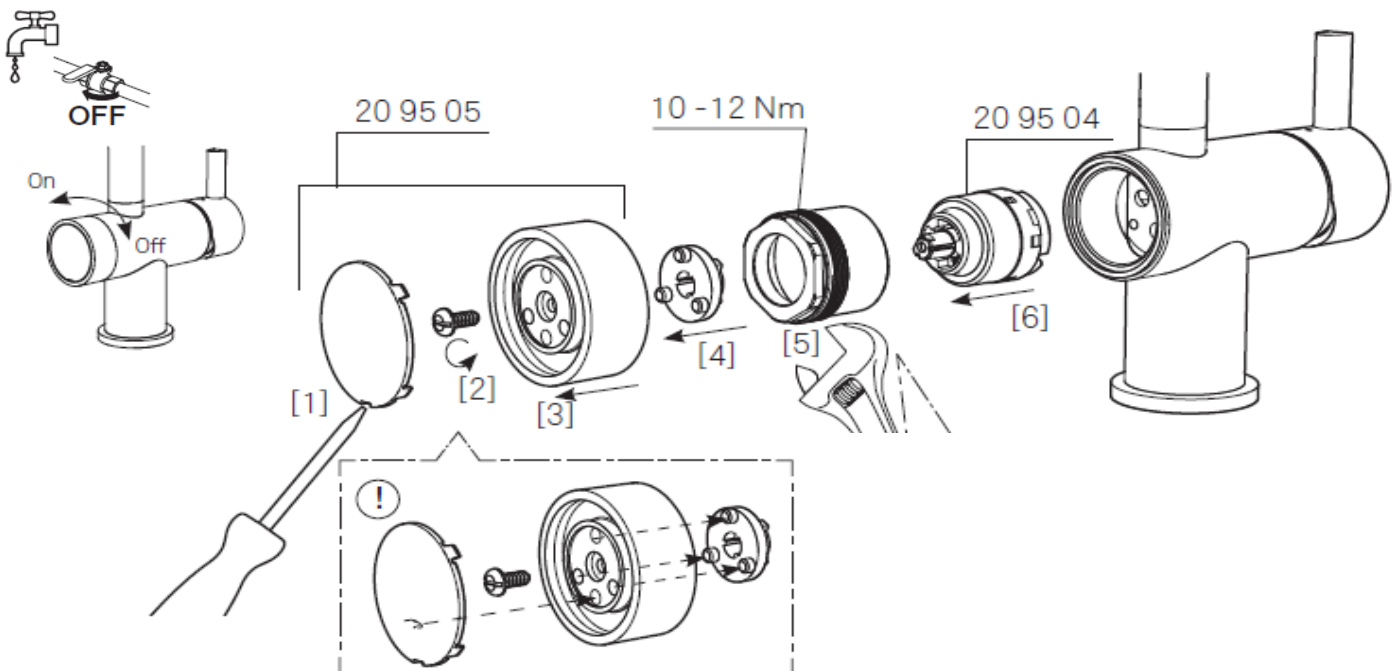

Bytte av innsats for maskin