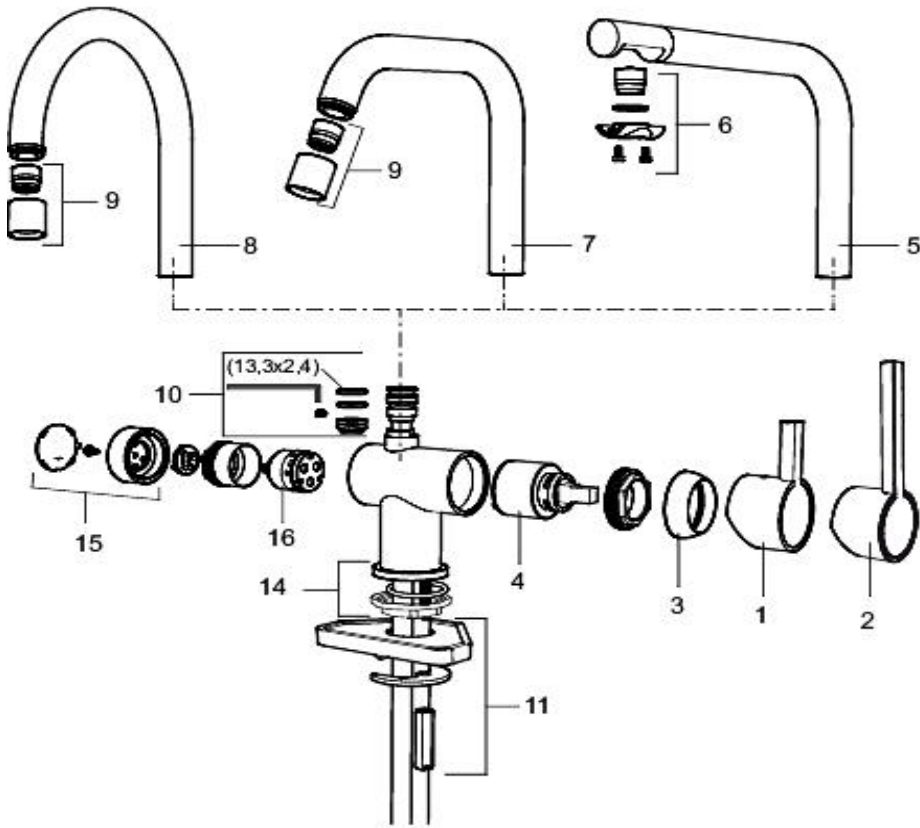

Mora Eco 8 l/min

Svingbar tut sperre 60°, 120° eller 360°

Avstengning for maskin Kv, omstillbar til Vv

Fleksible Soft PEX[®] -rør med 3/8" mutter

For hull i benk Ø32-35 mm

Rengjøring

Overflatebehandlingen bevares best ved rengjøring med myk klut og mild såpeoppløsning, etterskylling med rent vann og polering med tørr klut. Unngå bruk av kalkløsende, sure eller slipende skuremidler.

Bytte av innsats

mora[®] ARMATUR

Bytte av innsats for maskin

Rengjøring av strålesamler

Sprengskisse

Reservedelssliste

Nr	Utførelse	MA nr	NRF nr	NOBB nr
1	Spak, krom	20 95 00.AE	429 42 95	41378167
1	Spak, krom/sort	20 95 00.0011AE	429 42 96	41378175
1	Spak, krom/gull	20 95 00.0065AE		
2	Spak med ekstra lengde 95 mm	40 93 37		
3	Dekkring, krom	20 95 01.AE	429 42 98	41378191
4	Innsats ESS	20 94 93.AE		
4	Innsats	70 83 01.AE	429 65 11	41382128
5	K6-tut, komplett, krom	20 95 06.AE	429 42 74	41377987
5	K6-tut, komplett, krom/sort	20 95 06.0011AE	429 42 75	41377995
6	Strålesamler, L-tut, krom	20 95 02.AE	429 43 01	41378217
6	Strålesamler, L-tut, krom/sort	20 95 02.0011AE	429 43 02	41378225
-	Strålesamlerinnsats u/luftinnblanding	13 98 85.AE		
-	Strålesamlerinnsats u/luftinnblanding 5 l/min	13 98 87.AE		
-	Strålesamlerinnsats m/luftinnblanding	13 98 86.AE		
7	K7-tut, komplett, krom	20 95 08.AE	429 42 77	41378019
8	K5-tut, komplett, krom	20 95 07.AE	429 42 72	41377961
9	Strålesamler M18 innv., krom	20 95 03.AE	429 43 04	41378241
10	Pakningssett for tut	20 95 20.AE	429 43 09	41378290
11	Festedetaljer, kjøkkenbatteri	70 87 79.AE	429 43 12	41378316
12	Festedetaljer, servantbatteri	20 95 18.AE	429 43 11	41378308
13	Styring, servantbatteri	20 95 62.AE		
14	Styrring, kjøkkenbatteri	20 95 63.AE		
15	Ratt for maskinavstegning, krom	20 95 05.AE	429 43 07	41378274
16	Vaskemaskininnsats	20 95 04.AE	429 43 06	41378266