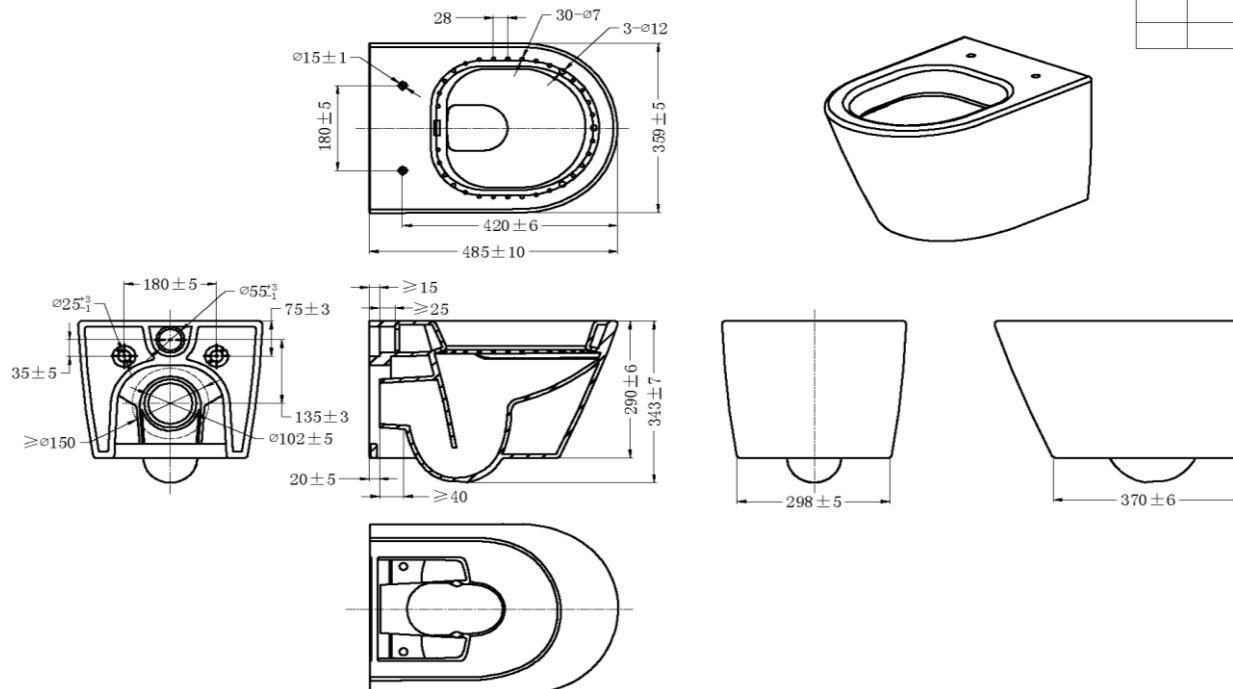

Easy veggskål

Nrf nr.	Varenavn	Mål (cm)	Vekt (kg)	Beskrivelse
6070037	Easy veggskål	35,9x48,5x34,3	23	Oval form, 18 cm boltavstand

REV	DATE
1.0	2014.07.15

Salgsstart:

Januar 2015

Materialer:

Porselen

Egenskaper:

Stilren design
Behandlet med 3M EasyClean på innsiden, noe som gjør skålen enklere å rengjøre
Skjult avløp og skjulte veggfester
Sete med soft-close bestilles separat på NRF nr. 6070038

Pakningens innhold: