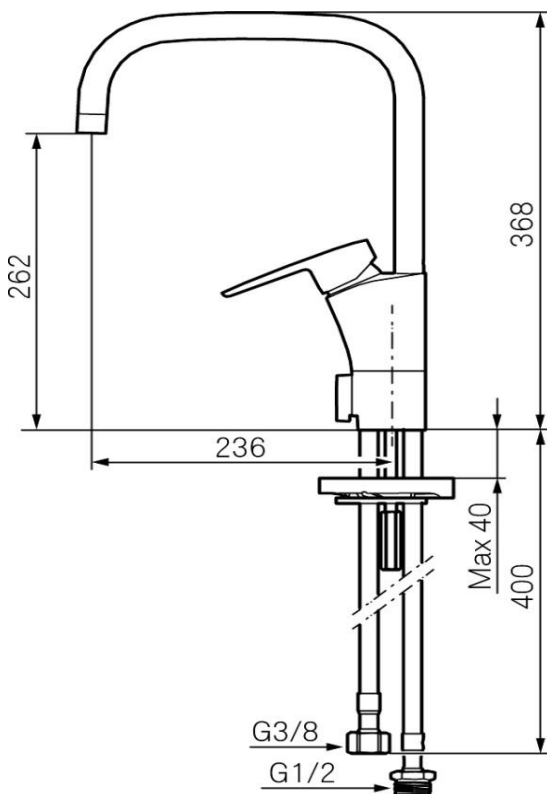

Rengjøring

Overflatebehandlingen bevares best ved rengjøring med myk klut og mild såpeoppløsning, etterskylling med rent vann og polering med tørr klut. Unngå bruk av kalkløsende, sure eller slipende skuremidler.

Kalkflekker fjernes ved å blande 4 deler lunke vann med 1 del 12 % husholdningseddik og vaske blandebatteriet med en myk klut eller svamp. Skyll av med rent vann.

Smøring

Bruk bare silikonfett som er godkjent for næringsmidler.