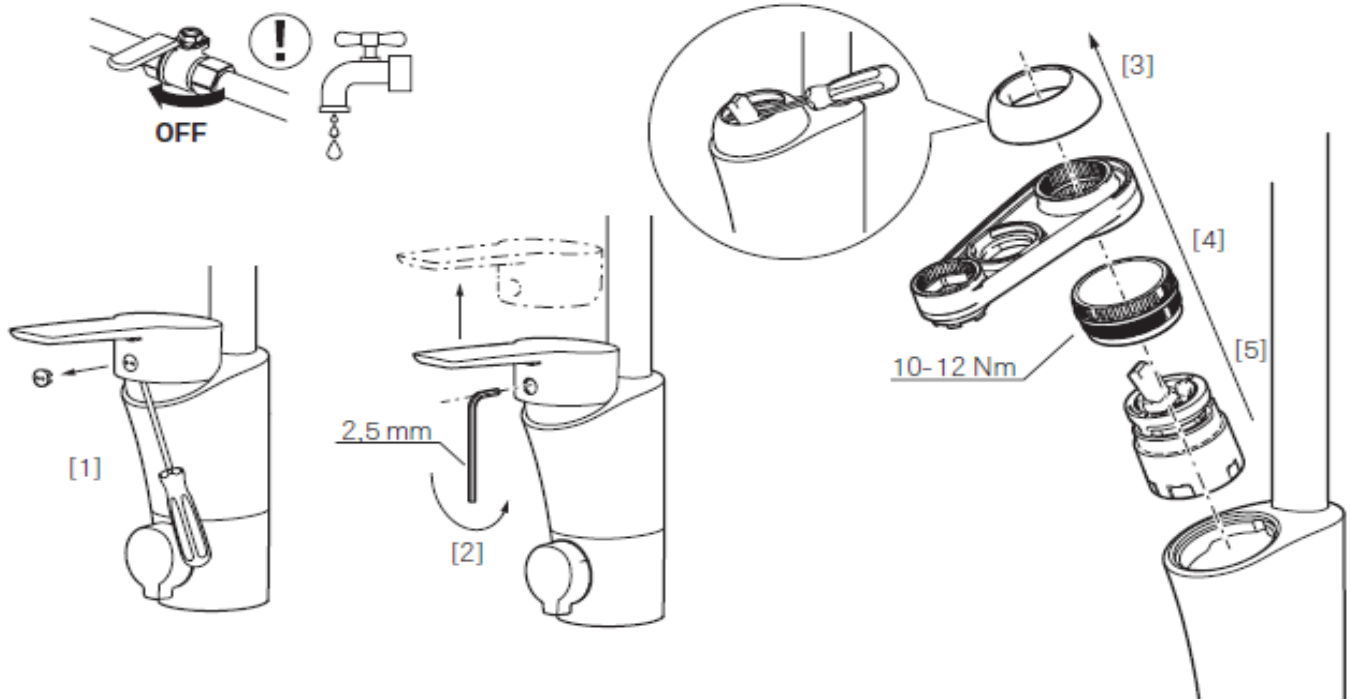

Bytte av innsats

mora

ANNO 1927