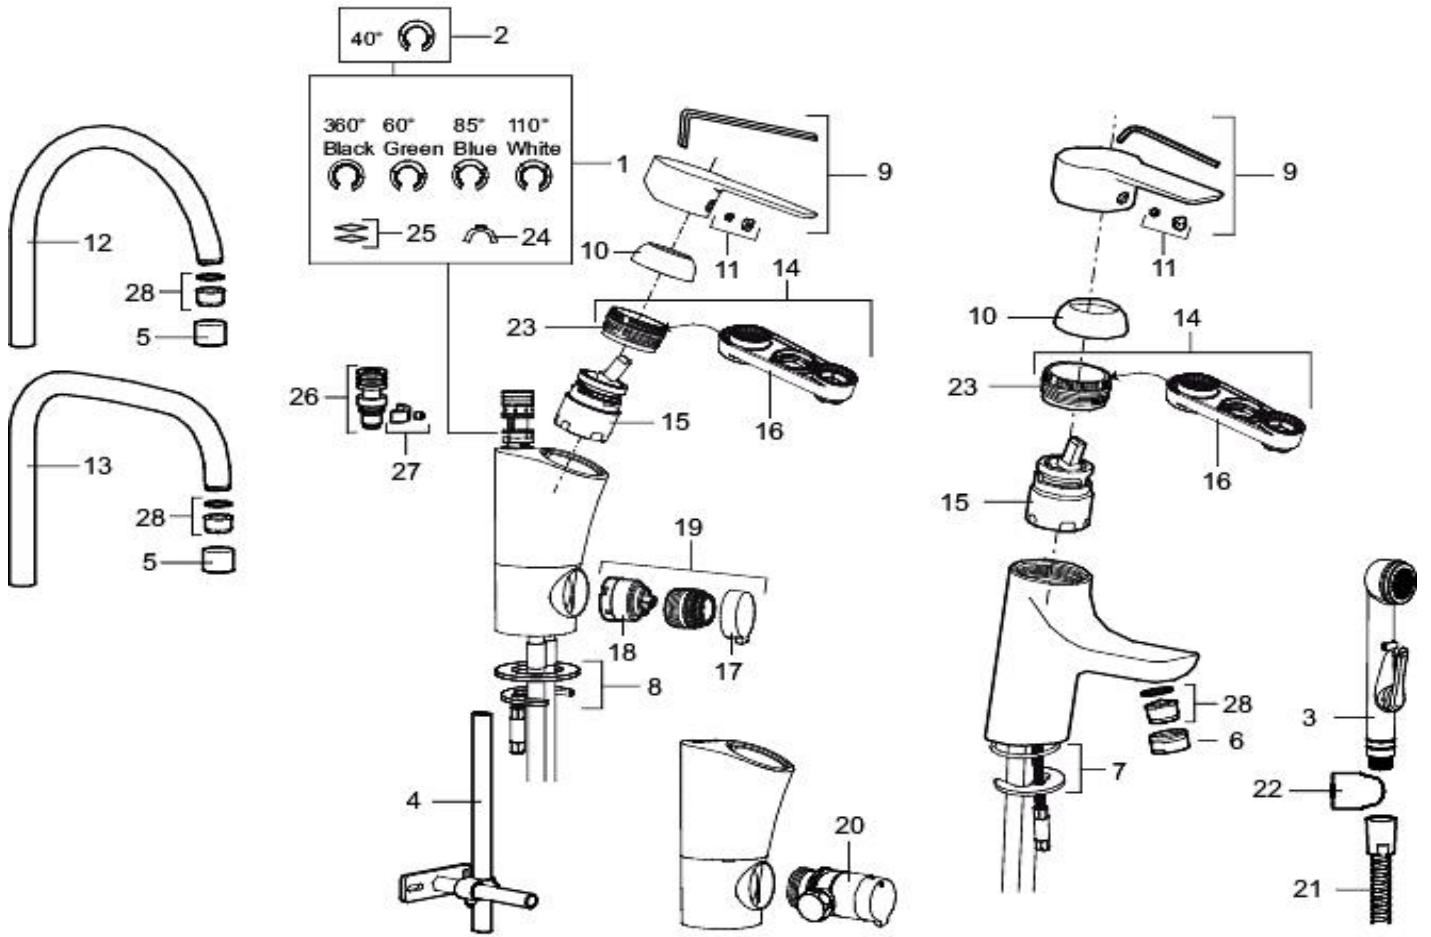

Sprengskisse

mora
ANNO 1927

Reservedelsliste

mora

ANNO 1927

Nr	Utførelse	MA nr	NRF nr
1	Pakningssett med sperreringer	20 95 24.AE	429 41 11
2	Sperrering 40°	20 95 43.AE	
3	Selvtengende hånddusj, krom	30 92 76.AE	429 56 92
4	Stabiliseringssats	40 93 40.AE	
5	Hylse for strålesamler M22 innv.	13 14 10.AE	
6	Hylse for strålesamler M24 utv., 13 mm	13 14 13.AE	
7	Monteringstilbehør for servantbatterier	40 93 87.AE	429 41 18
8	Monteringstilbehør for kjøkkenbatteri	40 93 88.AE	429 41 19
9	Spak, komplett, krom	40 96 00.AE	
10	Dekkhylse, krom	40 93 91.AE	429 41 22
11	Merkeplugg og skrue	40 93 92.AE	429 41 23
12	Utløpstut, K5-modell, krom	40 93 95.AE	429 41 25
13	Utløpstut, K7-modell, krom	40 93 96.AE	429 41 26
14	Innsatsmutter, inkl serviceverktøy	40 93 93.AE	429 41 24
15	Innsats ESS, m/nøkkel	40 94 03.AE	
16	Serviceverktøy / nøkkel	89 10 96.AE	429 41 42
17	Vrider, krom	40 94 00.AE	429 41 28
17	Vrider HC, krom	40 94 27.AE	
18	Vaskemaskinnsats keramisk	20 95 04.AE	429 43 06
19	Avstengningsventil komplett, krom, m/verktøy	40 91 04.AE	429 41 12
20	Ombyggningssett, Maskinuttak G1/2 over benk	40 93 99.AE	
21	Slange til hånddusj, 1,5 m	30 92 09.AE	
22	Hånddusjholder	13 07 32.AE	429 47 41
23	Innsatsmutter	43 90 60.AE	
24	Sperrebrikke, 2 pakk (sort/grå)	30 95 19.AE	
25	O-ring (15,54 x 2,62), 2 stk	70 88 43.AE	
26	Tutnippel for fast tut, komplett	10 90 16.AE	
27	Stoppskrue med sperresegment	13 95 95.AE	
28	Innsats strålesamler 5 l/min ved 2-6 bar	13 22 05.AE	
28	Innsats strålesamler 7-9 l/min ved 3 bar	13 13 94.AE	
28	Innsats strålesamler 8 l/min ved 2-6 bar	13 24 08.AE	

FM Mattsson Mora Group Norge AS
Sinsenveien 53D
0585 Oslo

Telefon 22 09 19 00
www.moraarmatur.no
info@moraarmatur.no