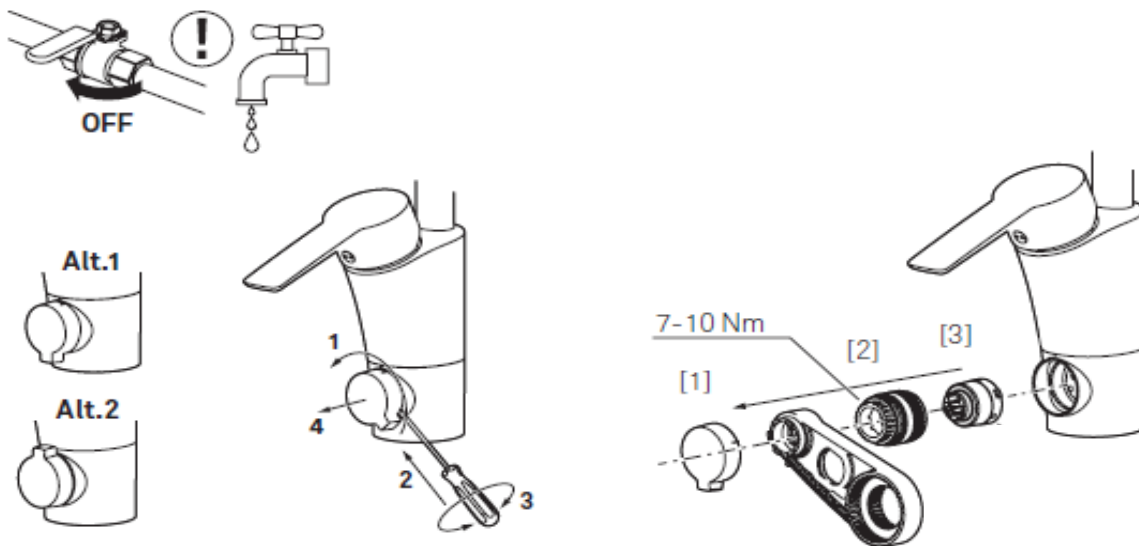

Bytte av innsats for maskin