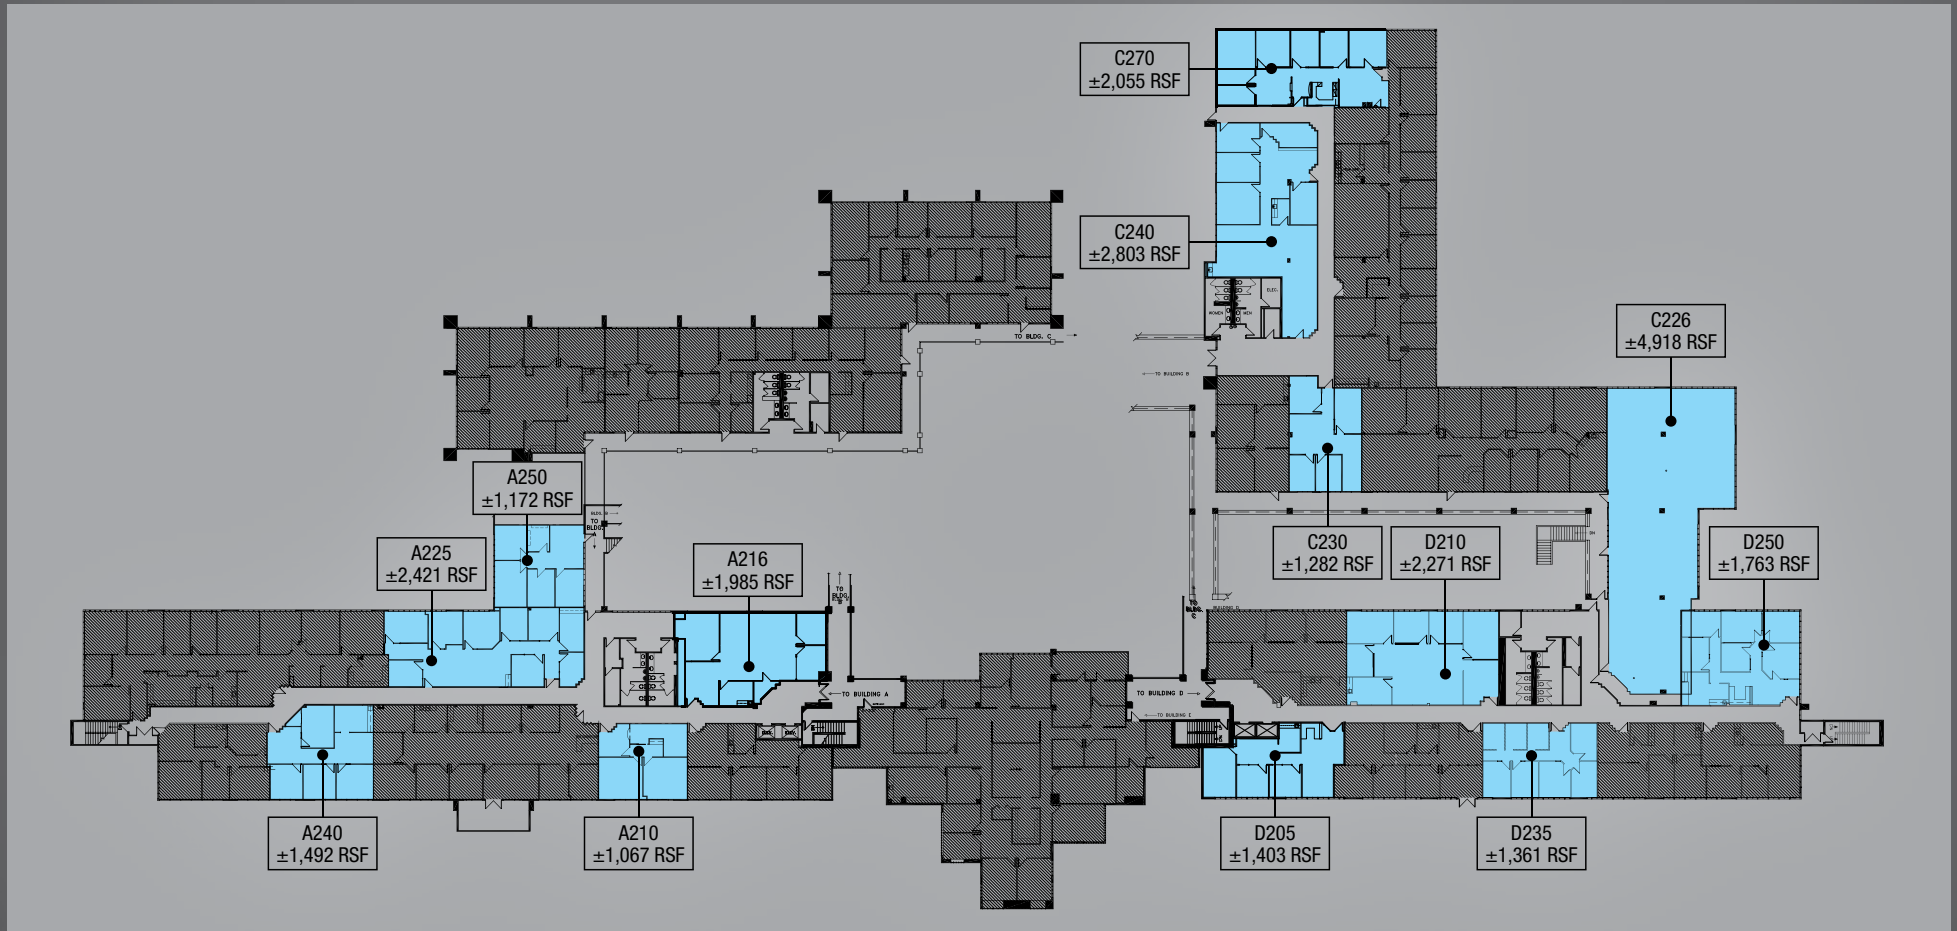

SCOTTSDALE CENTRE

7373 N. SCOTTSDALE RD.
SCOTTSDALE, AZ 85253

SECOND FLOOR

FLOOR PLANS NOT TO SCALE

JERRY ROBERTS
602.735.5528
jerry.roberts@cbre.com

COREY HAWLEY
602.735.1742
corey.hawley@cbre.com

PAT BOYLE
602.735.5275
patrick.boyle@cbre.com