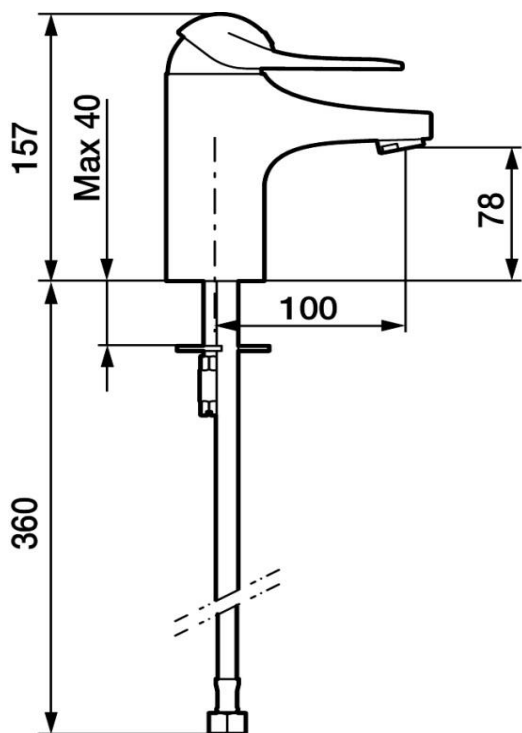

Rengjøring

Overflatebehandlingen bevares best ved rengjøring med myk klut og mild såpeoppløsning, etterskylling med rent vann og polering med tørr klut. Unngå bruk av kalkløsende, sure eller slipende skuremidler.

Kalkflekker fjernes ved å blande 4 deler lunkent vann med 1 del 12 % husholdningseddik og vaske blandebatteriet med en myk klut eller svamp. Skyll av med rent vann.

Smøring

Bruk bare silikonfett som er godkjent for næringsmidler.