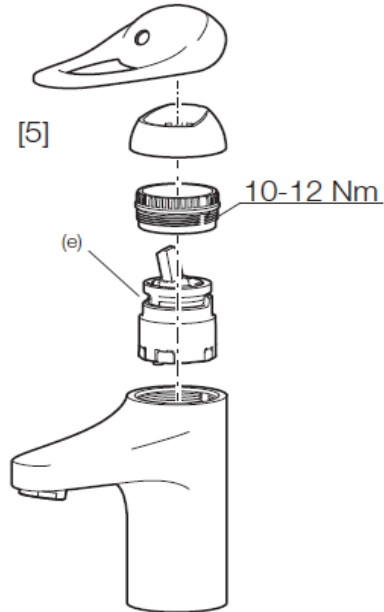

Bytte av innsats

[1]

[2]

[3]

[4]

[5]

≈ 30°C

Rengjøring av strålesamler

6077-0000

Sprengskisse

FM Mattsson

Reservedelssliste

Nr	Utførelse	FMM nr	NRF nr	NOBB nr
1	Spak, krom L=90 mm	5850-0000	430 39 17	41853605
	Spak, krom L=150 mm	5850-1750	430 39 18	41853613
	Spak, krom L=180 mm	5850-1800	430 39 03	48958522
2	Merkeplugg og skrue	5851-0000	430 39 19	41853624
3	Dekkhylse, krom	5852-0000	430 39 21	41853632
4	Innsatsmutter m/verktøy	5853-0140	430 39 22	41853643
5	Innsats kaldstart m/verktøy (grønn ring)	5912-0009	430 38 51	44120364
	Innsats kaldstart (grønn ring)	5912-0000	430 38 31	41371386
	Innsats m/Ecoplus kaldstart (grønn ring)	5912-6000		
	Innsats (rød ring)	5911-0009	430 57 39	41374281
6	Strålesamler M24x1, (6 l/m), krom	2901-0400		
	Strålesamler M24x1, (5 l/m), krom	2901-0450		
	Strålesamler M24x1, (9 l/m), krom	2901-2400	430 61 52	41375759
	Strålesamler M24x1, (12 l/m), krom	2901-2419	430 61 65	41375809
7	Monteringstilbehør	3914-0800	430 39 14	41853575
8	Selvstengende håndddusj	3458-0000	430 47 16	41373275
9	Håndddusjholder	3409-3000	430 45 51	41372657
10	Slange til håndddusj, 1,5 m	3488-1500	430 46 69	41373069