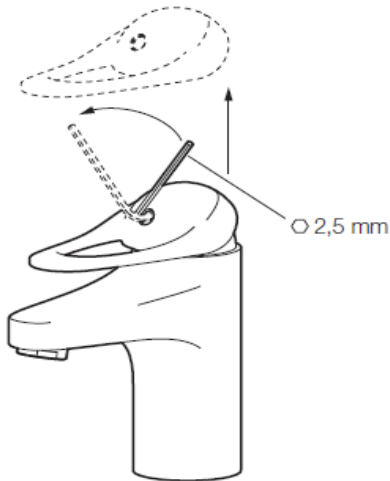

Bytte av innsats

[1]

[2]

[3]

[4]

[5]

≈ 30°C

Rengjøring av strålesamler

6077-0000