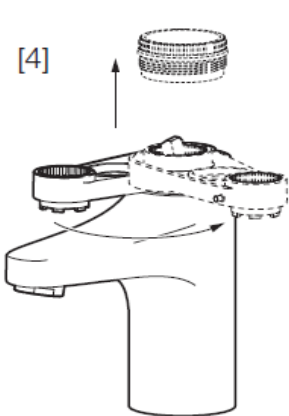

Bytte av innsats

[1]

[2]

[3]

[4]

[5]

≈ 30°C

Rengjøring av strålesamler

6077-0000