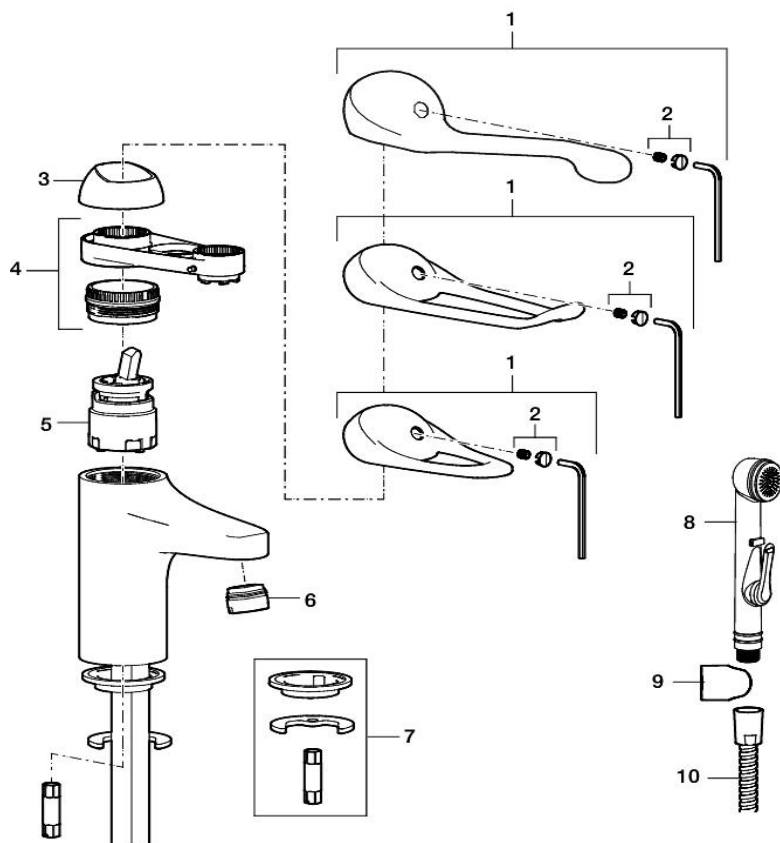

6077-0000

Sprengskisse

FM Mattsson

Reservedelssliste

Nr	Utførelse	FMM nr	NRF nr	NOBB nr
1	Spak, krom L=90 mm	5850-0000	430 39 17	41853605
	Spak, krom L=150 mm	5850-1750	430 39 18	41853613
	Spak, krom L=180 mm	5850-1800	430 39 03	48958522
2	Merkeplugg og skrue	5851-0000	430 39 19	41853624
3	Dekkhylse, krom	5852-0000	430 39 21	41853632
4	Innsatsmutter m/verktøy	5853-0140	430 39 22	41853643
5	Innsats kaldstart m/verktøy (grønn ring)	5912-0009	430 38 51	44120364
	Innsats kaldstart (grønn ring)	5912-0000	430 38 31	41371386
	Innsats m/Ecoplus kaldstart (grønn ring)	5912-6000		
	Innsats (rød ring)	5911-0009	430 57 39	41374281
6	Strålesamler M24x1, (6 l/m), krom	2901-0400		
	Strålesamler M24x1, (5 l/m), krom	2901-0450		
	Strålesamler M24x1, (9 l/m), krom	2901-2400	430 61 52	41375759
	Strålesamler M24x1, (12 l/m), krom	2901-2419	430 61 65	41375809
7	Monteringstilbehør	3914-0800	430 39 14	41853575
8	Selvstengende håndddusj	3458-0000	430 47 16	41373275
9	Håndddusjholder	3409-3000	430 45 51	41372657
10	Slange til håndddusj, 1,5 m	3488-1500	430 46 69	41373069