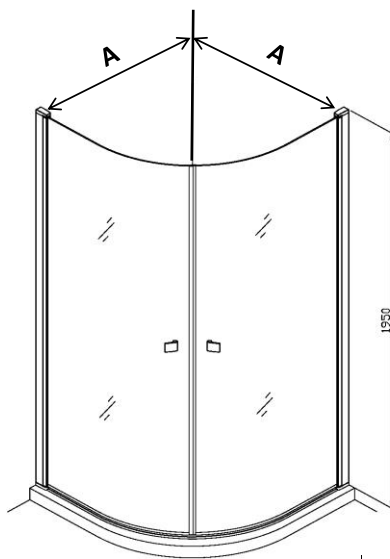

## Pyxis buet dusjhjørne

NRF nr.	Varenavn	Mål (cm)	Vekt (kg)	Beskrivelse	GTIN / EAN
6310444	Pyxis buet dusjhjørne 80 cm	78 x 78 x 195	20	2 cm justering i profilene 78 - 80 cm	7072278004281
6310445	Pyxis buet dusjhjørne 90 cm	88 x 88 x 195	24	2 cm justering i profilene 88 - 90 cm	7072278004298
6310446	Pyxis buet dusjhjørne 100 cm	98 x 98 x 195	26	2 cm justering i profilene 98 - 90 cm	7072278004304

### Pakningens innhold

2 dusjdører, magnetlist, veggprofil, subbelist, avstandsklosser 1 og 2 cm  
Monteringssett  
Monteringsanvisning