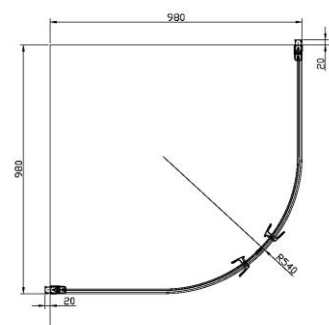

## Pyxis buet dusjhjørne

NRF nr.	Varenavn	Mål (cm)	Vekt (kg)	Beskrivelse	GTIN / EAN
6310444	Pyxis buet dusjhjørne 80 cm	78 x 78 x 195	20	2 cm justering i profilene 78 - 80 cm	7072278004281
6310445	Pyxis buet dusjhjørne 90 cm	88 x 88 x 195	24	2 cm justering i profilene 88 - 90 cm	7072278004298
6310446	Pyxis buet dusjhjørne 100 cm	98 x 98 x 195	26	2 cm justering i profilene 98 - 90 cm	7072278004304

	A(cm) ± 1 cm justering
69	69 ± 1
79	79 ± 1
89	89 ± 1
99	99 ± 1

Pyxis klips åpen

Pyxis klips lukket

Pyxis håndtak

### Pakningens innhold

2 dusjdører, magnetlist, veggprofil, subbelist, avstandsklosser 1 og 2 cm  
Monteringssett  
Monteringsanvisning