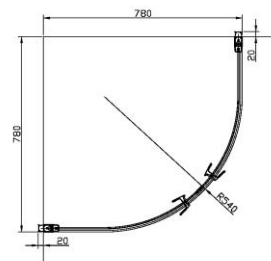

## Pyxis buet dusjhjørne

NRF nr.	Varenavn	Mål (cm)	Vekt (kg)	Beskrivelse	GTIN / EAN
6310444	Pyxis buet dusjhjørne 80 cm	78 x 78 x 195	20	2 cm justering i profilene 78 - 80 cm	7072278004281
6310445	Pyxis buet dusjhjørne 90 cm	88 x 88 x 195	24	2 cm justering i profilene 88 - 90 cm	7072278004298
6310446	Pyxis buet dusjhjørne 100 cm	98 x 98 x 195	26	2 cm justering i profilene 98 - 90 cm	7072278004304

	A(cm) ± 1 cm justering
69	69 ± 1
79	79 ± 1
89	89 ± 1
99	99 ± 1

Pyxis klips åpen

Pyxis klips lukket

Pyxis håndtak

### Pakningens innhold

2 dusjdører, magnetlist, veggprofil, subbelist, avstandsklosser 1 og 2 cm  
Monteringssett  
Monteringsanvisning