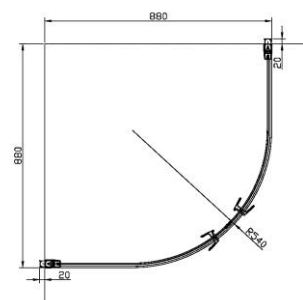

## Pyxis buet dusjhjørne

NRF nr.	Varenavn	Mål (cm)	Vekt (kg)	Beskrivelse	GTIN / EAN
6310444	Pyxis buet dusjhjørne 80 cm	78 x 78 x 195	20	2 cm justering i profilene 78 - 80 cm	7072278004281
6310445	Pyxis buet dusjhjørne 90 cm	88 x 88 x 195	24	2 cm justering i profilene 88 - 90 cm	7072278004298
6310446	Pyxis buet dusjhjørne 100 cm	98 x 98 x 195	26	2 cm justering i profilene 98 - 90 cm	7072278004304

	A(cm) ± 1 cm justering
69	69 ± 1
79	79 ± 1
89	89 ± 1
99	99 ± 1

Pyxis klips åpen

Pyxis klips lukket

Pyxis håndtak

### Pakningens innhold

2 dusjdører, magnetlist, veggprofil, subbelist, avstandsklosser 1 og 2 cm  
Monteringssett  
Monteringsanvisning