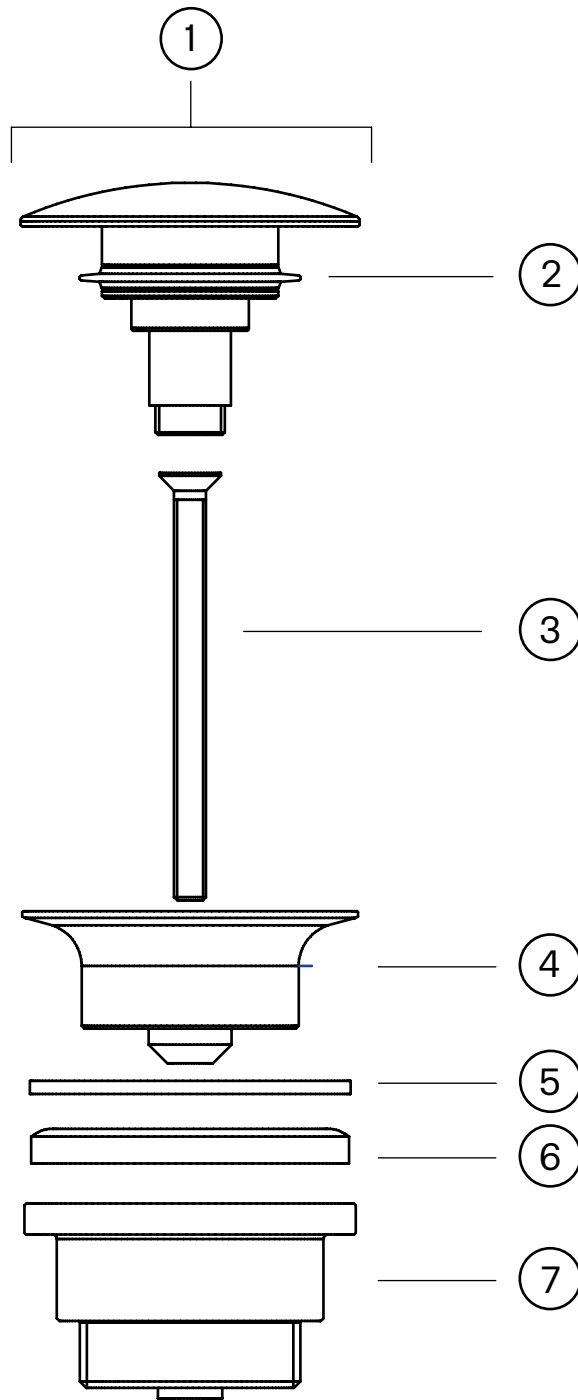

Drift og Vedlikehold

58400

Bunnventil, sil, stengbar
NRF nr. 423 0557

Rengjøring

Vask overflaten regelmessig med myk klut og såpevann. Overflaten tåler ikke basiske-, sure kalkløsende-, eller slpende rengjøringsmiddel.

Avkalkning

Strålesamler og hånddusj skal regelmessig avkalkes ved å ligge i eddikbad. Eddikbadet kan vare opp til et par timer.

Smøring

Bruk kun armaturfett til smøring.

Sprengskisse

1. Komplette overdel PS-101
2. Gummipakning ME232F00GO
3. Skrue VI076
4. Mellomdel PI099
5. Tettepakning GU265
6. Pakning GU231
7. Underdel RA094