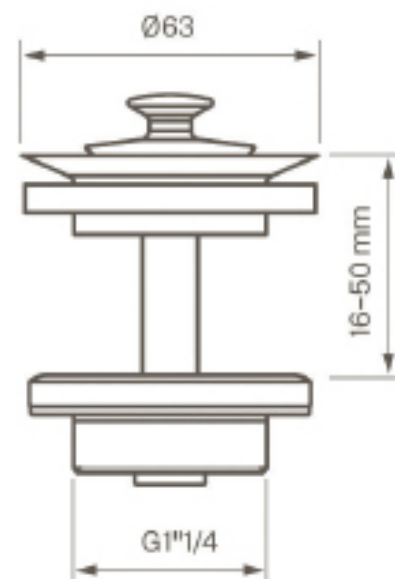

Drift og Vedlikehold

58400

Bunnventil, sil, stengbar
NRF nr. 423 0557

Rengjøring

Vask overflaten regelmessig med myk klut og såpevann. Overflaten tåler ikke basiske-, sure kalkløsende-, eller slpende rengjøringsmiddel.

Avkalkning

Strålesamler og hånddusj skal regelmessig avkalkes ved å ligge i eddikbad. Eddikbadet kan vare opp til et par timer.

Smøring

Bruk kun armaturfett til smøring.

Sprengskisse

1. Komplette overdel PS-101
2. Gummipakning ME232F00GO
3. Skrue VI076
4. Mellomdel PI099
5. Tettepakning GU265
6. Pakning GU231
7. Underdel RA094