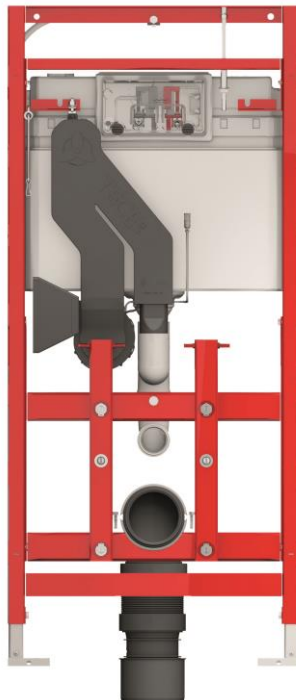

DDV-dokumentasjon

TECElux WC-modul

Beskrivelse:

TECElux er en innbygningssystem som kombinerer fire unike funksjoner: Luktavtrekk, berøringsfri betjening, tilkobling til dusjtoalett og høydergulering. TECElux kan kombineres med praktisk talt alle toalettskåler og dusjtoalett med boltavstand 180 mm. Det store glasspanelet beskytter veggen for vannsøl, slik at resten av veggen ikke må flislegges. Systemets komponenter er lett tilgjengelige, også etter installering. Den øvre glassplaten skjuler et stort inspeksjonsvindu og skyves enkelt ut for vedlikehold. TECElux er vinner av en rekke internasjonale designpriser.

En TECElux WC-Terminal består av:

- TECElux-WC innbygningssystemer
- Øvre glassplate med betjening
- Nedre glassplate for innfesting av klosettskål med forskjellige anslutninger for vann og strøm

TECElux leveres i høyde 1120 mm og kun for frontbetjening,

Det medfølger nødvendig installasjonsutstyr. I tillegg er det en rekke festemateriell som tilfredsstillende andre installasjonsvarianter enn standard inne i eller utenpå vegg.

DDV-dokumentasjon

Modulvarianter: