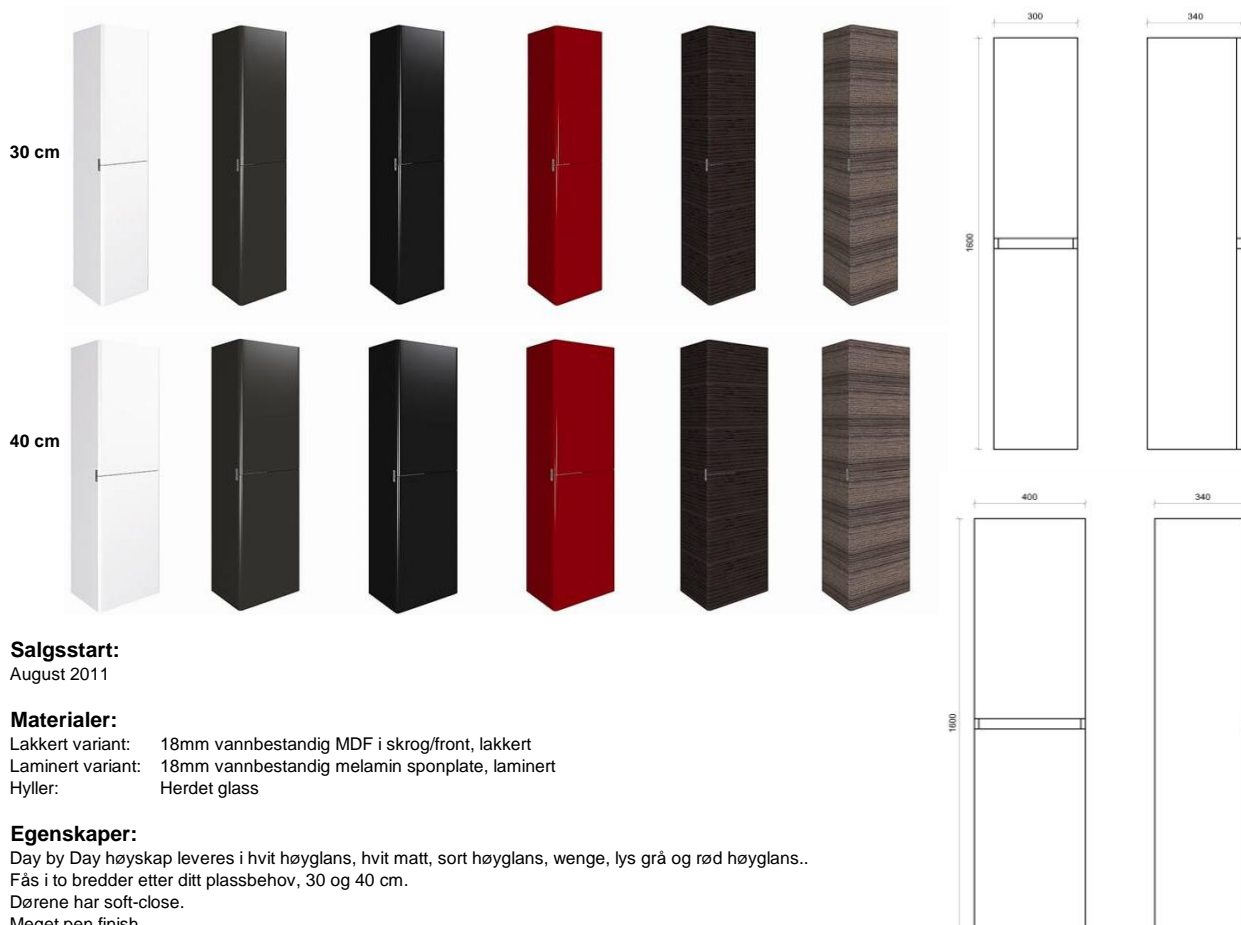

2Day høyskap

Nrf nr.	Varenavn	Mål (cm)	Vekt (kg)	Beskrivelse
7010814	2Day høyskap 30 hvit høyglans	30x34x160	19	Lakkert, 2 dører
7010815	2Day høyskap 30 hvit matt	30x34x160	19	Lakkert, 2 dører
7010816	2Day høyskap 30 sort høyglans	30x34x160	19	Lakkert, 2 dører
7010817	2Day høyskap 30 grå høyglans	30x34x160	19	Lakkert, 2 dører
7010818	2Day høyskap 30 wenge	30x34x160	19	Laminert, 2 dører
7010819	2Day høyskap 30 grå tech	30x34x160	19	Laminert, 2 dører
7010821	2Day høyskap 30 rød høyglans	30x34x160	19	Lakkert, 2 dører
7010822	2Day høyskap 40 hvit høyglans	40x34x160	23	Lakkert, 2 dører
7010823	2Day høyskap 40 hvit matt	40x34x160	23	Lakkert, 2 dører
7010824	2Day høyskap 40 sort høyglans	40x34x160	23	Lakkert, 2 dører
7010825	2Day høyskap 40 grå høyglans	40x34x160	23	Lakkert, 2 dører
7010826	2Day høyskap 40 wenge	40x34x160	23	Laminert, 2 dører
7010827	2Day høyskap 40 grå tech	40x34x160	23	Laminert, 2 dører
7010828	2Day høyskap 40 rød høyglans	40x34x160	23	Lakkert, 2 dører

Salgsstart:

August 2011

Materialer:

Lakkert variant: 18mm vannbestandig MDF i skrog/front, lakkert

Laminert variant: 18mm vannbestandig melamin sponplate, laminert

Hyller: Herdet glass

Egenskaper:

Day by Day høyskap leveres i hvit høyglans, hvit matt, sort høyglans, wenge, lys grå og rød høyglans..

Fås i to bredder etter ditt plassbehov, 30 og 40 cm.

Dørene har soft-close.

Meget pen finish.

Pakningens innhold:

Høyskap, fabrikkmontert

Monteringssett

Monteringsanvisning

Vedlikehold og rengjøring møbel: