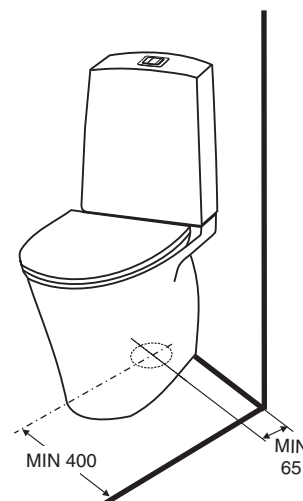

PB. nr.	NRF nr.	Vekt (kg)
<b>3836401301</b>	6002737	40,0

- Klosettet produseres i hvitt (-01). Krom trykknapp.
- Sete i hvit hardplast selges separat, NRF 6002776.
- Setet har Soft Close hengsler i kombinasjon med Quick Release, evt faste hengsler.

## Universalmodell

**3836401301** 650 x 355 x 860

### Obs!

- Montering med lim anbefales. Se monteringsanvisning.
- Montering med sement er på egen risiko.
- Bruk av hurtigsement kan føre til at klosettet sprækker.

- Sittehøyde 420 mm.
- Vanntilkobling enten på høyre eller venstre side, se monteringsanvisning.
- Vanntilkobling er montert til høyre fra fabrikk, sett forfra.
- Avløpet kan tilkobles vegg eller gulv. Klosettet kan også monteres fast i bakvegg. Porsgrund Glow klosettet er utstyrt med liten og stor spylemengde samt Fresh WC dosering. 4 liter spylemengde er godkjent i boliger hvor lengden på avløpets vannrette tilkoblingsrør er maks 5 m.
- Stor spylemengde er stilt inn på 4 liter fra fabrikk, og justerbar til 6 liter. Liten spylemengde er innstilt på 2 liter, også den er justerbar.
- Tett foten på klosettet med elastisk fuktbestandig masse, som hindrer at vann trenger inn under foten.**
- Ønsket koblingsstykke bestilles separat.
- Avløpstilslutning L nr 6603200001, 90° graders avløpsbend 110/125 mm samt feste til bakvegg.