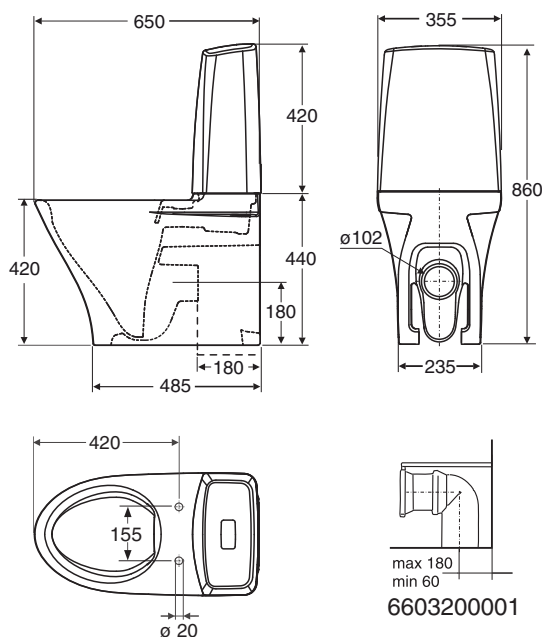

PB. nr.	NRF nr.	Vekt (kg)
<b>3836401301</b>	6002737	40,0

- Klosettet produseres i hvitt (-01). Krom trykknapp.
- Sete i hvit hardplast selges separat, NRF 6002776.
- Setet har Soft Close hengsler i kombinasjon med Quick Release, evt faste hengsler.

## Universalmodell

**3836401301** 650 x 355 x 860

### Obs!

- Montering med lim anbefales. Se monteringsanvisning.
- Montering med sement er på egen risiko.
- Bruk av hurtigsement kan føre til at klosettet sprækker.

- Sittehøyde 420 mm.
- Vanntilkobling enten på høyre eller venstre side, se monteringsanvisning.
- Vanntilkobling er montert til høyre fra fabrikk, sett forfra.
- Avløpet kan tilkobles vegg eller gulv. Klosettet kan også monteres fast i bakvegg. Porsgrund Glow klosettet er utstyrt med liten og stor spylemengde samt Fresh WC dosering. 4 liter spylemengde er godkjent i boliger hvor lengden på avløpets vannrette tilkoblingsrør er maks 5 m.
- Stor spylemengde er stilt inn på 4 liter fra fabrikk, og justerbar til 6 liter. Liten spylemengde er innstilt på 2 liter, også den er justerbar.
- Tett foten på klosettet med elastisk fuktbestandig masse, som hindrer at vann trenger inn under foten.**
- Ønsket koblingsstykke bestilles separat.
- Avløpstilslutning L nr 6603200001, 90° graders avløpsbend 110/125 mm samt feste til bakvegg.

Porselensproduktene hovedmål tol. ±2%.