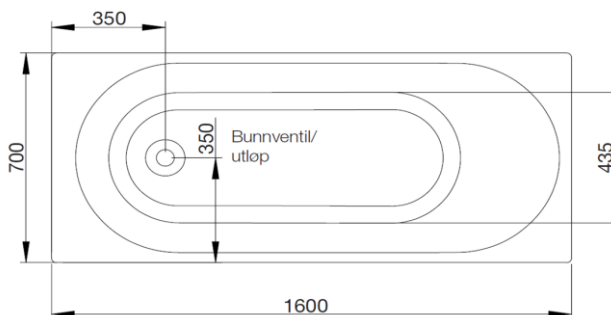

## Lageto badekar 160x60

Nrf nr.	Varenavn	Mål (BxDxH)	Vekt (kg)	Beskrivelse
6219081	Lageto badekar rektangulært	160x70x66,5	24	Badedybde 42 cm
6219082	Frontpanel 160 til Lageto badekar		3,7	Valgfritt, karet kan innmures
6219083	Endepanel 70 til Lageto badekar		1,4	Valgfritt, karet kan innmures
6219084	Monteringspakke for Lageto badekar 160x70		14,3	Obligatorisk for montering

### Egenskaper:

Badedybde 42 cm  
Overløp  
Push-open bunnventil  
Vannmengde 230 liter  
Holder godt på varmen  
Blank og slitesterk overflate som ikke fremmer fremvekst av mikroorganismer  
Elektrogalvanisert beinstativ for å hindre rustangrep  
Fjusterbare føtter gjør det lett å tilpasse karet til alle gulv  
Forsterket bunnplate  
Leveres med komplett avløpspakke