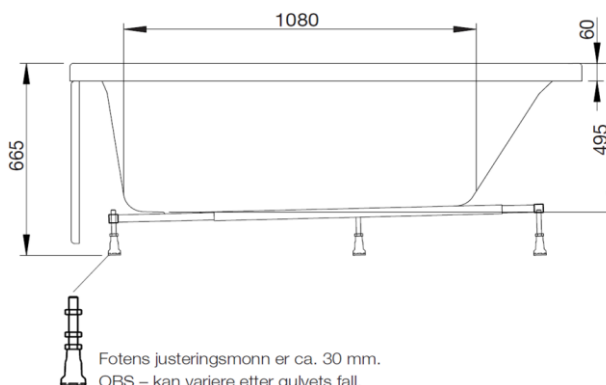

## Lageto badekar 160x60

Nrf nr.	Varenavn	Mål (BxDxH)	Vekt (kg)	Beskrivelse
6219081	Lageto badekar rektangulært	160x70x66,5	24	Badedybde 42 cm
6219082	Frontpanel 160 til Lageto badekar		3,7	Valgfritt, karet kan innmures
6219083	Endepanel 70 til Lageto badekar		1,4	Valgfritt, karet kan innmures
6219084	Monteringspakke for Lageto badekar 160x70		14,3	Obligatorisk for montering

### Egenskaper:

Badedybde 42 cm  
Overløp  
Push-open bunnventil  
Vannmengde 230 liter  
Holder godt på varmen  
Blank og slitesterk overflate som ikke fremmer fremvekst av mikroorganismer  
Elektrogalvanisert beinstativ for å hindre rustangrep  
Fjusterbare føtter gjør det lett å tilpasse karet til alle gulv  
Forsterket bunnplate  
Leveres med komplett avløpspakke