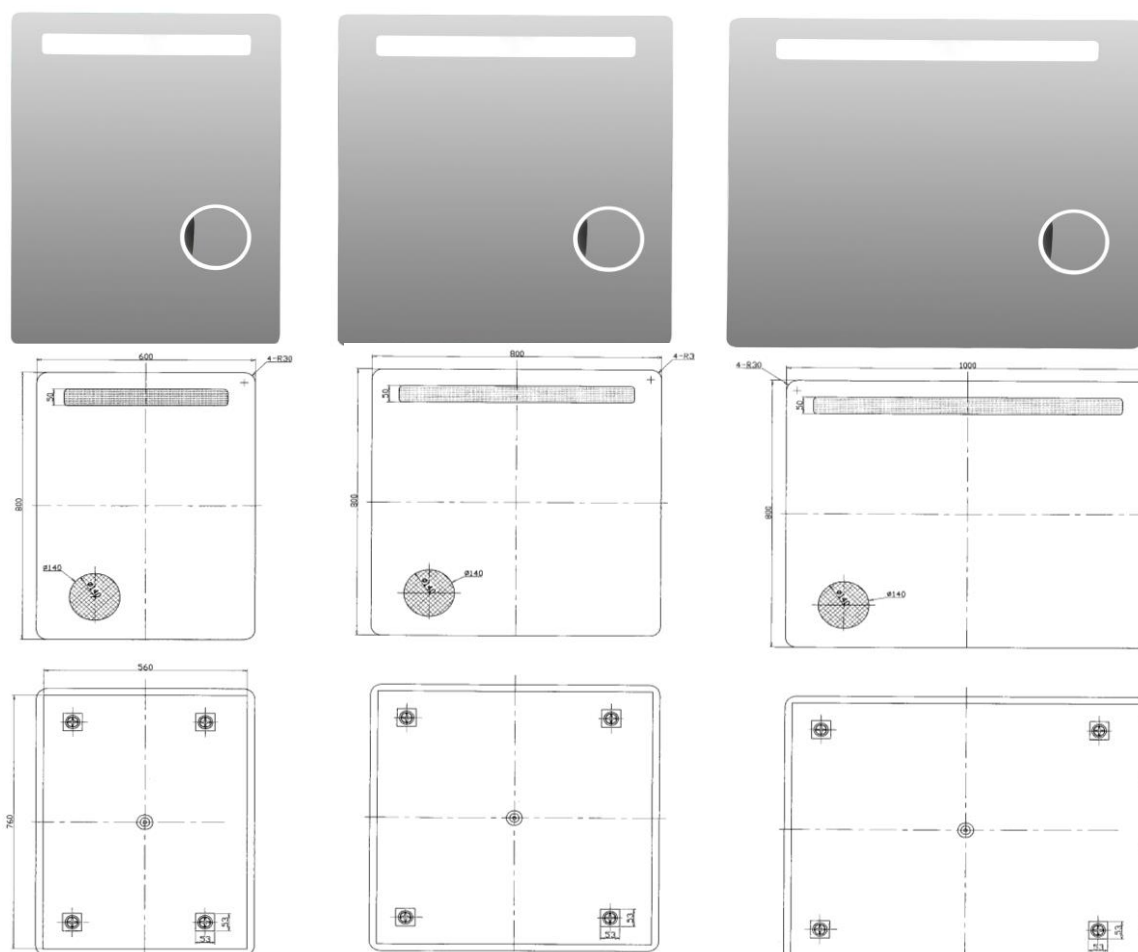

Pearl speil m/LED - Ny modell fra januar 2014

Nrf nr.	Varenavn	Mål (cm)	Vekt (kg)	Beskrivelse
7010981	Pearl speil 60x80	60x80	13	LED lys 4000K
7010982	Pearl speil 80x80	80x80	20	LED lys 4000K
7010983	Pearl speil 100x80	100x80	24	LED lys 4000K

Viktig ved montering:
Husk å forsegle skruerullene med silikon for å unngå vanninntrengning i veggen.
NB! På grunn av den berøringsfrie bryteren på høyre side må speilet monteres 15 cm fra nærmeste hindring (høyskap, vegg etc.) ellers vil bryteren være aktivert hele tiden. Elektrikeren kan eventuelt koble ut denne av-/på bryteren og koble speilet til veggbryteren i rommet.