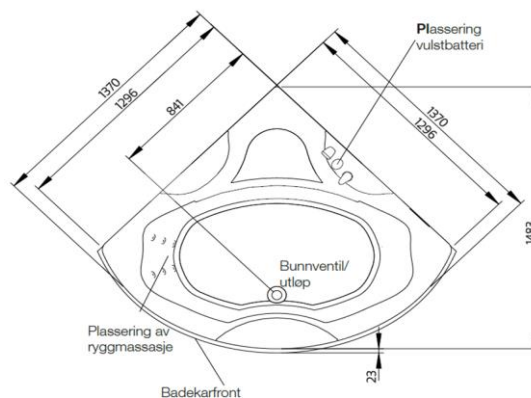

## Lageto badekar 140x140

Nrf nr.	Varenavn	Mål (BxDxH)	Vekt (kg)	Beskrivelse
6219054	Lageto hjørnebadekar	137x137x67	32	Badedybde 42,5 cm
6219055	Frontpanel 140 til Lageto badekar		5,53	Valgfritt, karet kan innmures
6219056	Monteringspakke for Lageto badekar 140x140		7,9	Obligatorisk

### Materialer:

Kar: Sanitærakryl  
Ben: Elektrogalvanisert beinstativ

### Egenskaper:

Dybde 50 cm  
Badedybde 42,5 cm  
Overløp  
Push-open bunnventil  
Vannmengde 330 liter  
Holder godt på varmen  
Blank og slitesterk overflate som ikke fremmer fremvekst av mikroorganismer  
Elektrogalvanisert beinstativ for å hindre rustangrep  
Fjusterbare føtter gjør det lett å tilpasse karet til alle gulv  
Forsterket bunnplate  
Leveres med komplett avløpspakke