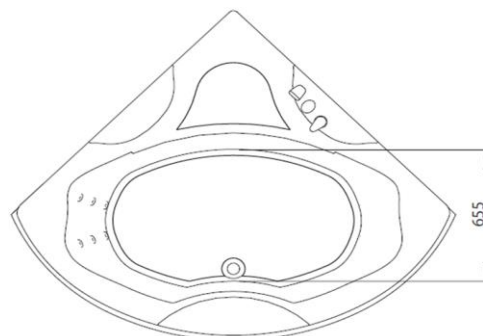

## Lageto badekar 140x140

Nrf nr.	Varenavn	Mål (BxDxH)	Vekt (kg)	Beskrivelse
6219054	Lageto hjørnebadekar	137x137x67	32	Badedybde 42,5 cm
6219055	Frontpanel 140 til Lageto badekar		5,53	Valgfritt, karet kan innmures
6219056	Monteringspakke for Lageto badekar 140x140		7,9	Obligatorisk

### Materialer:

Kar: Sanitærakryl  
Ben: Elektrogalvanisert beinstativ

### Egenskaper:

Dybde 50 cm  
Badedybde 42,5 cm  
Overløp  
Push-open bunnventil  
Vannmengde 330 liter  
Holder godt på varmen  
Blank og slitesterk overflate som ikke fremmer fremvekst av mikroorganismer  
Elektrogalvanisert beinstativ for å hindre rustangrep  
Fjusterbare føtter gjør det lett å tilpasse karet til alle gulv  
Forsterket bunnplate  
Leveres med komplett avløpspakke