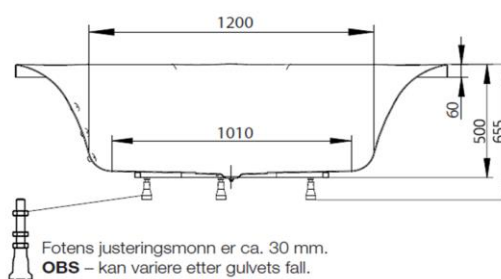

## Lageto badekar 140x140

Nrf nr.	Varenavn	Mål (BxDxH)	Vekt (kg)	Beskrivelse
6219054	Lageto hjørnebadekar	137x137x67	32	Badedybde 42,5 cm
6219055	Frontpanel 140 til Lageto badekar		5,53	Valgfritt, karet kan innmures
6219056	Monteringspakke for Lageto badekar 140x140		7,9	Obligatorisk

### Egenskaper:

Dybde 50 cm  
Badedybde 42,5 cm  
Overløp  
Push-open bunnventil  
Vannmengde 330 liter  
Holder godt på varmen  
Blank og slitesterk overflate som ikke fremmer fremvekst av mikroorganismer  
Elektrogalvanisert beinstativ for å hindre rustangrep  
Fjusterbare føtter gjør det lett å tilpasse karet til alle gulv  
Forsterket bunnplate  
Leveres med komplett avløpspakke