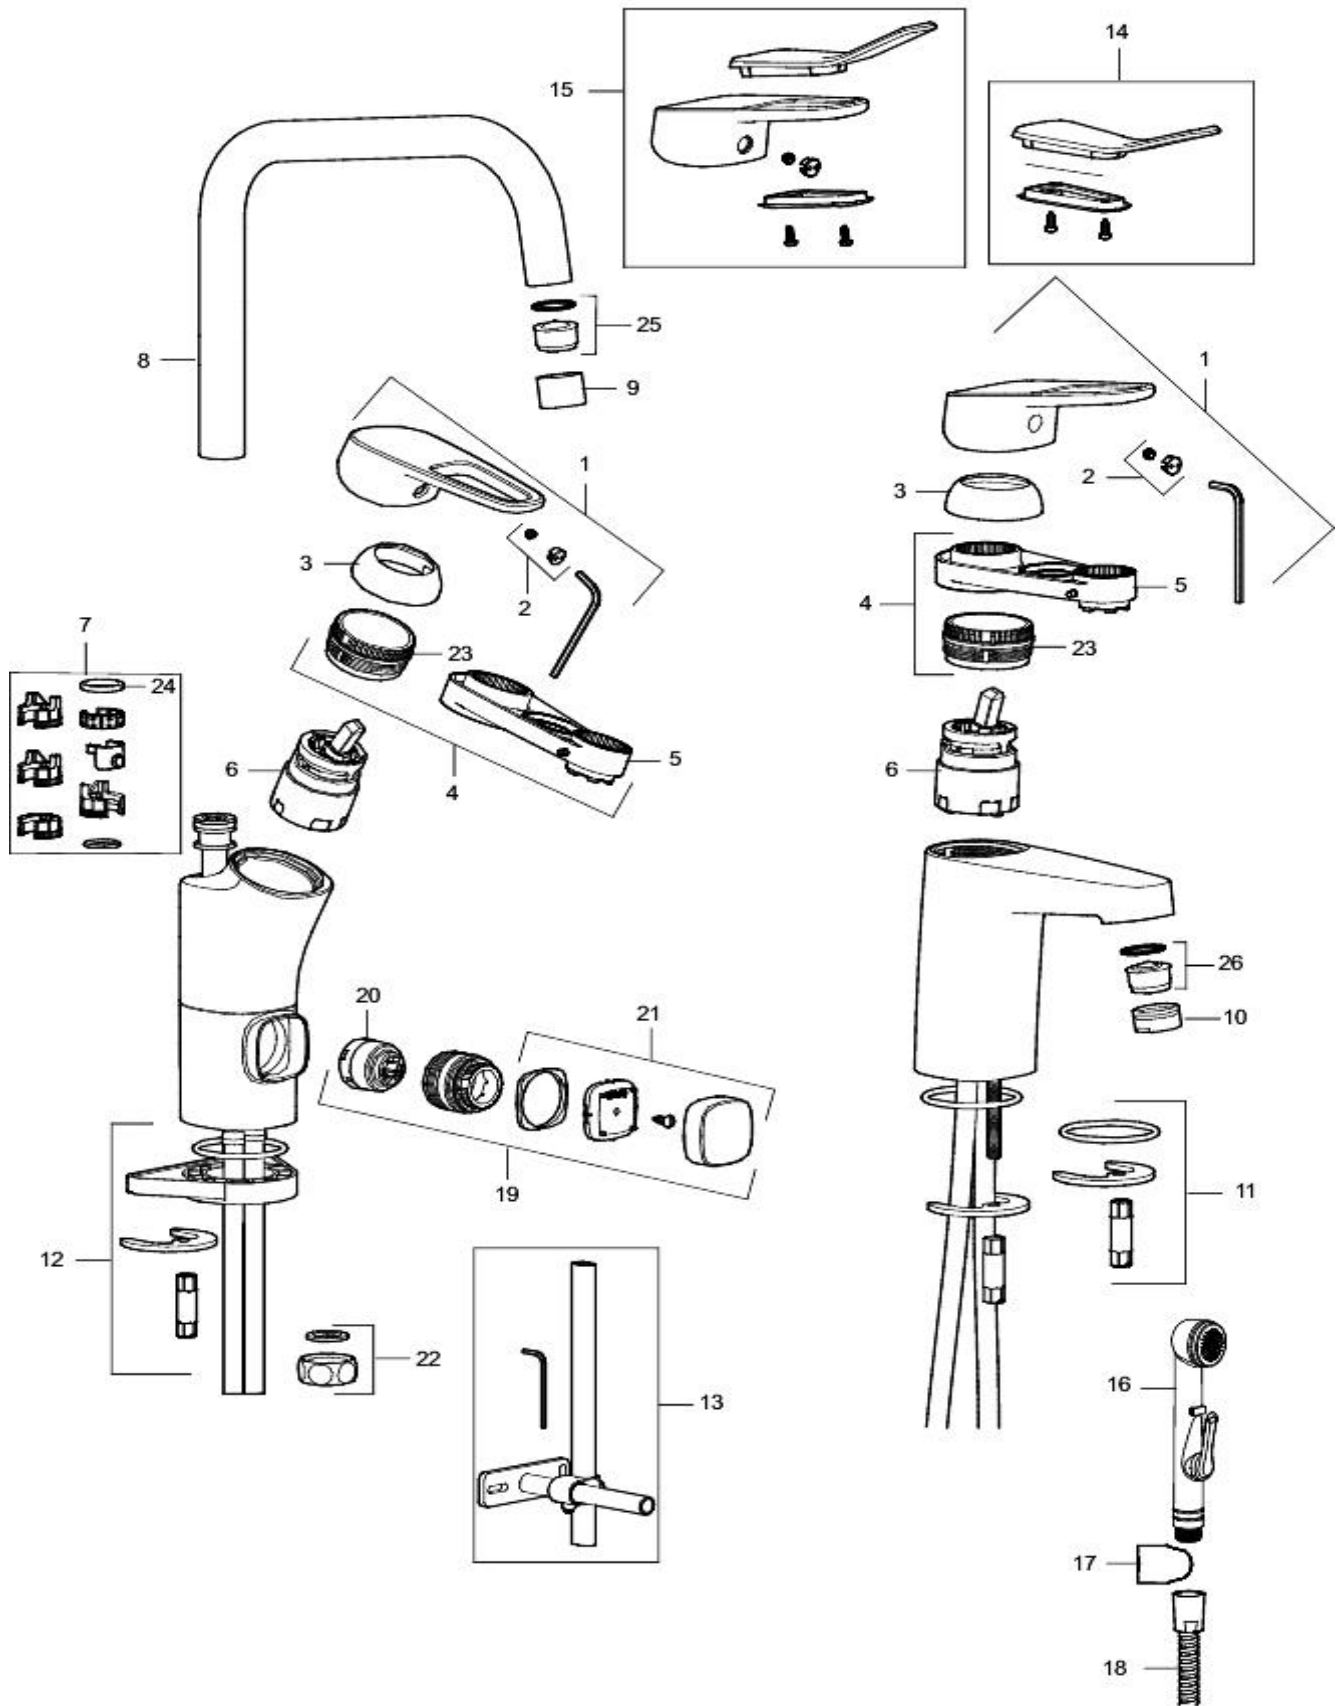

## Reservedelsliste

**FM Mattsson**

Nr	Utførelse	FMM nr	NRF nr
1	Spak, komplett, krom	5850-1000	430 47 66
	Spak, komplett, antikk bronse	5850-1006	
2	Merkeplugg og skrue	5851-1000	430 41 06
3	Dekkhylse, krom	5852-1000	430 47 68
	Dekkhylse, antikk bronse	5852-1006	
4	Innsatsmutter m/verktøy	5853-0140	430 39 22
5	Innsatsnøkkel	6077-0000	430 39 31
6	Innsats kaldstart m/verktøy (grønn ring)	5912-0009	430 38 51
	Innsats kaldstart (grønn ring)	5912-0000	430 38 31
	Innsats m/Eco Plus kaldstart (grønn ring)	5912-6000	
	Innsats m/verktøy (rød ring)	5911-5500	430 39 28
	Innsats (rød ring)	5911-0009	430 57 39
7	Låsesett for tut	5864-1000	
8	Utløpstut, krom	5865-0000	430 47 69
	Utløpstut, antikk bronse	5865-0006	
9	Hylse for strålesamler M22 innv., krom	2914-2200	
	Hylse for strålesamler M22 innv., bronse	2914-2206	
10	Hylse for strålesamler M24 utv., 13 mm, krom	2914-2400	
	Hylse for strålesamler M24 utv., 13 mm, bronse	2914-2406	
11	Monteringstilbehør for servantbatterier	3914-0800	430 39 14
12	Monteringstilbehør for kjøkkenbatteri	3914-2800	430 39 16
13	Stabiliseringssats	3914-7000	430 38 75
14	Care-sett	3597-4009	430 47 62
15	Care-spak, komplett	5850-4000	
16	Selvtstengende håndddusj	3458-0000	430 47 16
17	Håndddusjholder	3409-3000	430 45 51
18	Slange til håndddusj, 1,5 m	3488-1500	430 46 69
19	Avstengningsventil komplett	5929-1000	430 41 07
20	Innsats for maskinavstengning	5927-1000	430 57 16
21	Vrider/ratt, krom	5828-1000	430 41 05
	Vrider/ratt, antikk bronse	5828-1006	
22	Kapp G1/2 med pakning	2965-1501	430 61 21
23	Innsatsmutter	2939-0000	
24	O-ring (15,54 x 2,62), 2-pakk	3780-1550	
25	Innsats strålesamler 7-9 l/min ved 3 bar	2910-2290	
	Innsats strålesamler 10-13 l/min ved 3 bar, f/Eco Plus	2910-2890	
26	Innsats strålesamler 5,5-6,5 l/min ved 3 bar	2910-2910	
	Innsats strålesamler 9-11 l/min ved 3 bar, f/Eco Plus	2910-2710	
	Innsats strålesamler 5 l/min ved 2-6 bar, Eco	2910-0500	