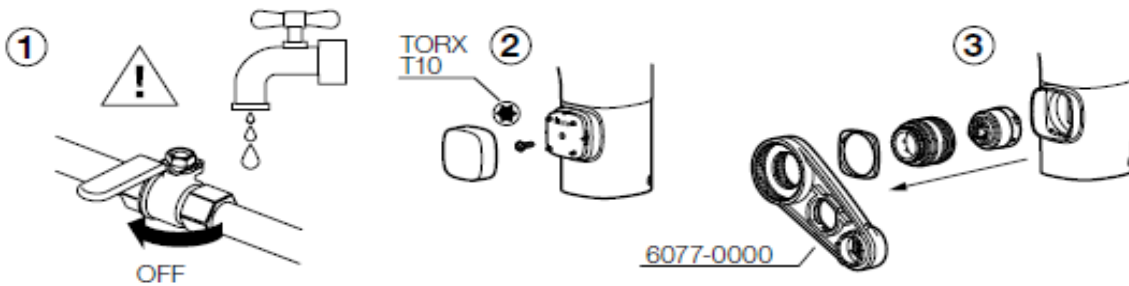

Bytte av innsats til maskinavstengning