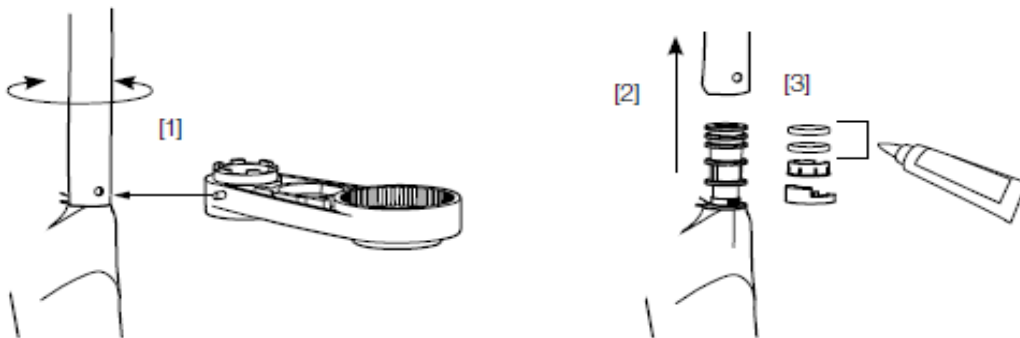

Bytte av o-ringer