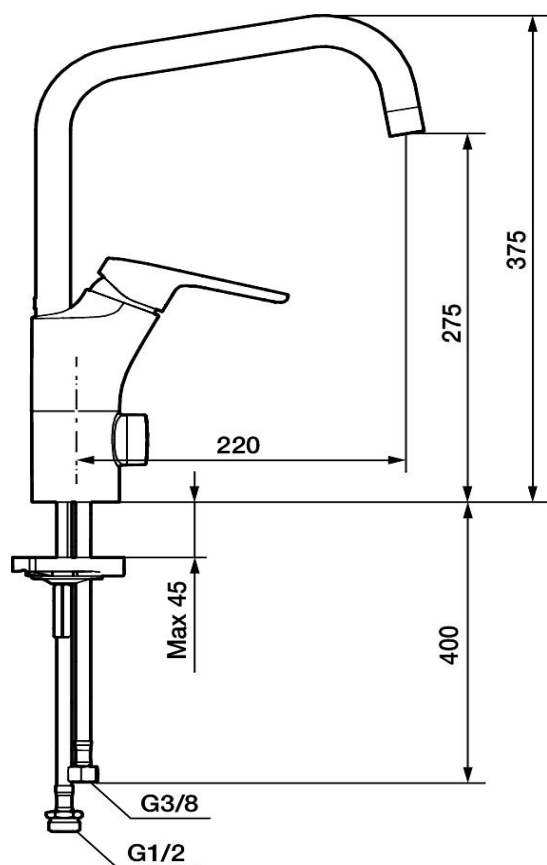

7-9 l/min ved 3 bar

Vannmengdebegrenser og temperatursperre

Svingbar tut sperre 60°, 85°, 110° eller 360°

Avstengning for maskin Kv, omstillbar til Vv

For hull i benk Ø34-37 mm

Fleksible Soft PEX®-rør med 3/8" mutter