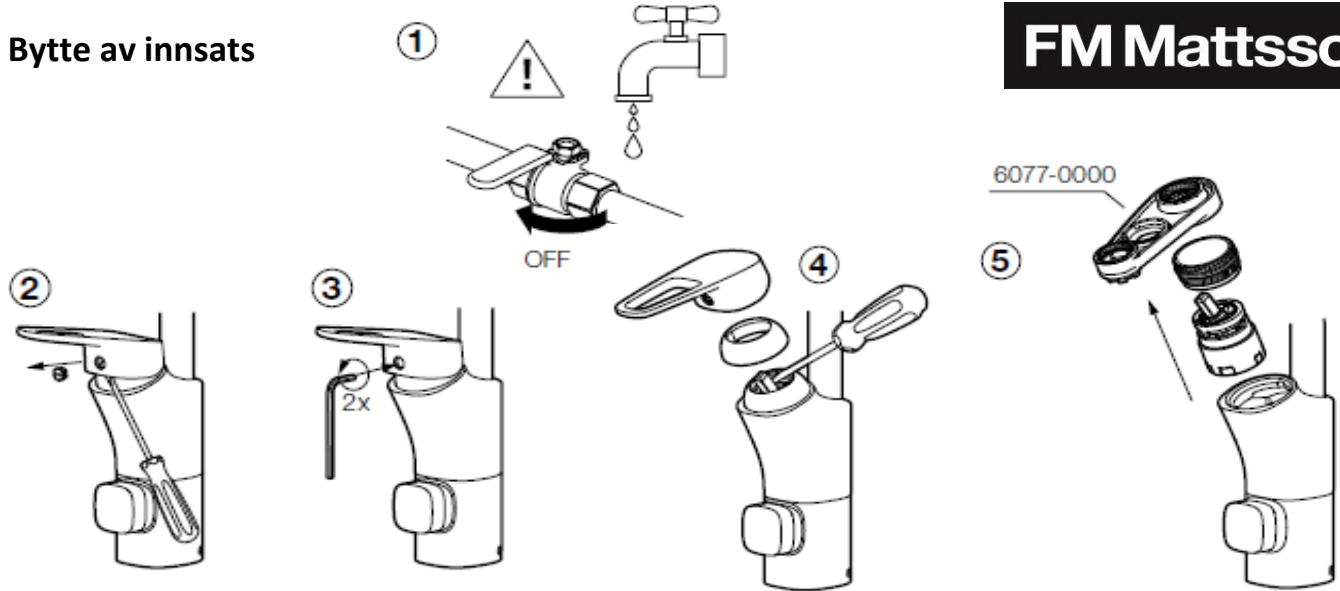

Bytte av innsats