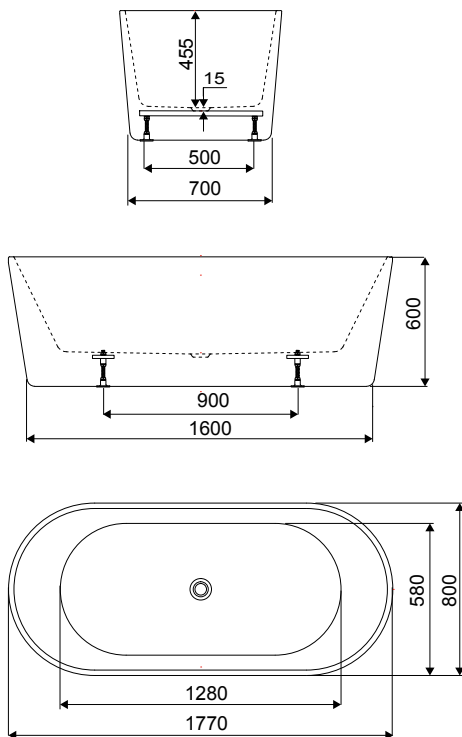

### foto placering och yttermått

badkar

## westerbergs stilla 1800

Stilfullt frittstående badekar med tynne linjer for et elegant uttrykk. En herlig harmoni av form og funksjon. Kan også plasseres mot vegg. Av lettstelt slitesterkt akryl og det leveres med krommet bunnventil, avløpsrør og justerbare føtter.

Mått L:1770 B:800 H:600 mm.  
Vattentmængd 428 liter.

**Art nr. 200 511 34**