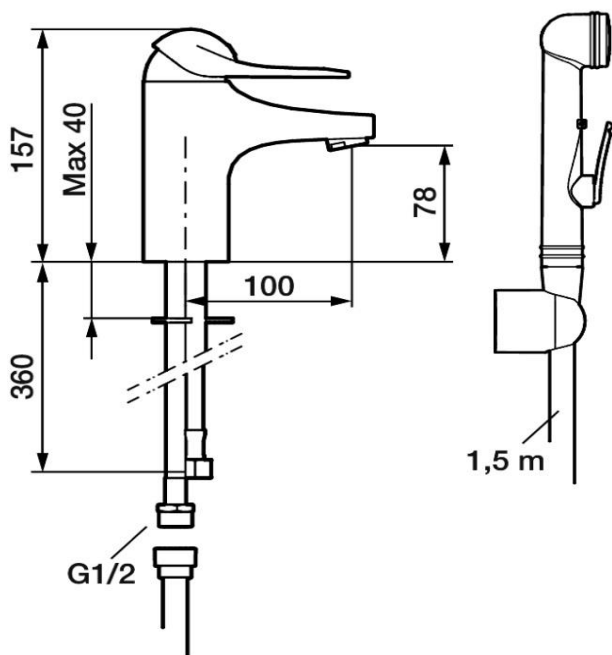

Rengjøring

Overflatebehandlingen bevares best ved rengjøring med myk klut og mild såpeoppløsning, etterskylling med rent vann og polering med tørr klut. Unngå bruk av kalkløsende, sure eller slipende skuremidler.

Kalkflekker fjernes ved å blande 4 deler lunkent vann med 1 del 12 % husholdningseddik og vaske blandebatteriet med en myk klut eller svamp. Skyll av med rent vann.

Smøring

Bruk bare silikonfett som er godkjent for næringsmidler.