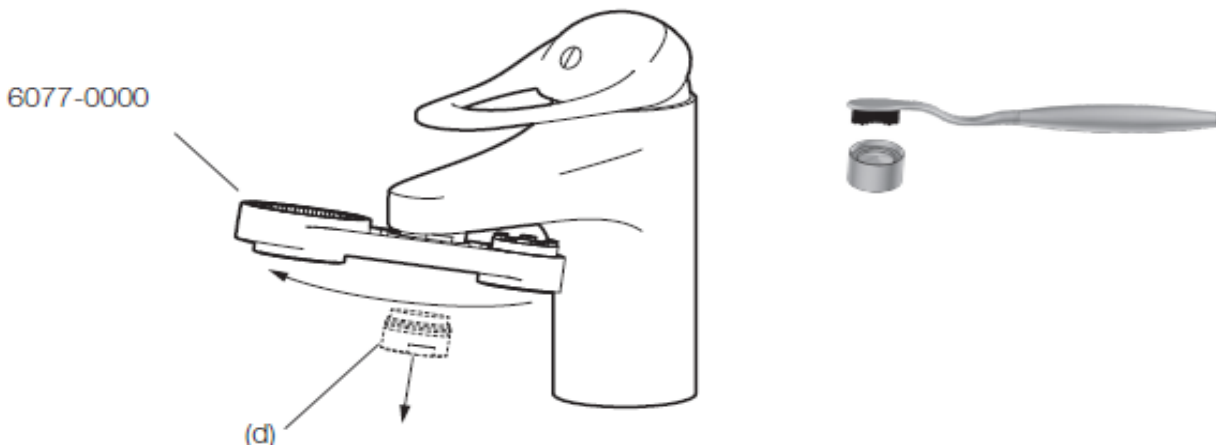

Rengjøring av strålesamler