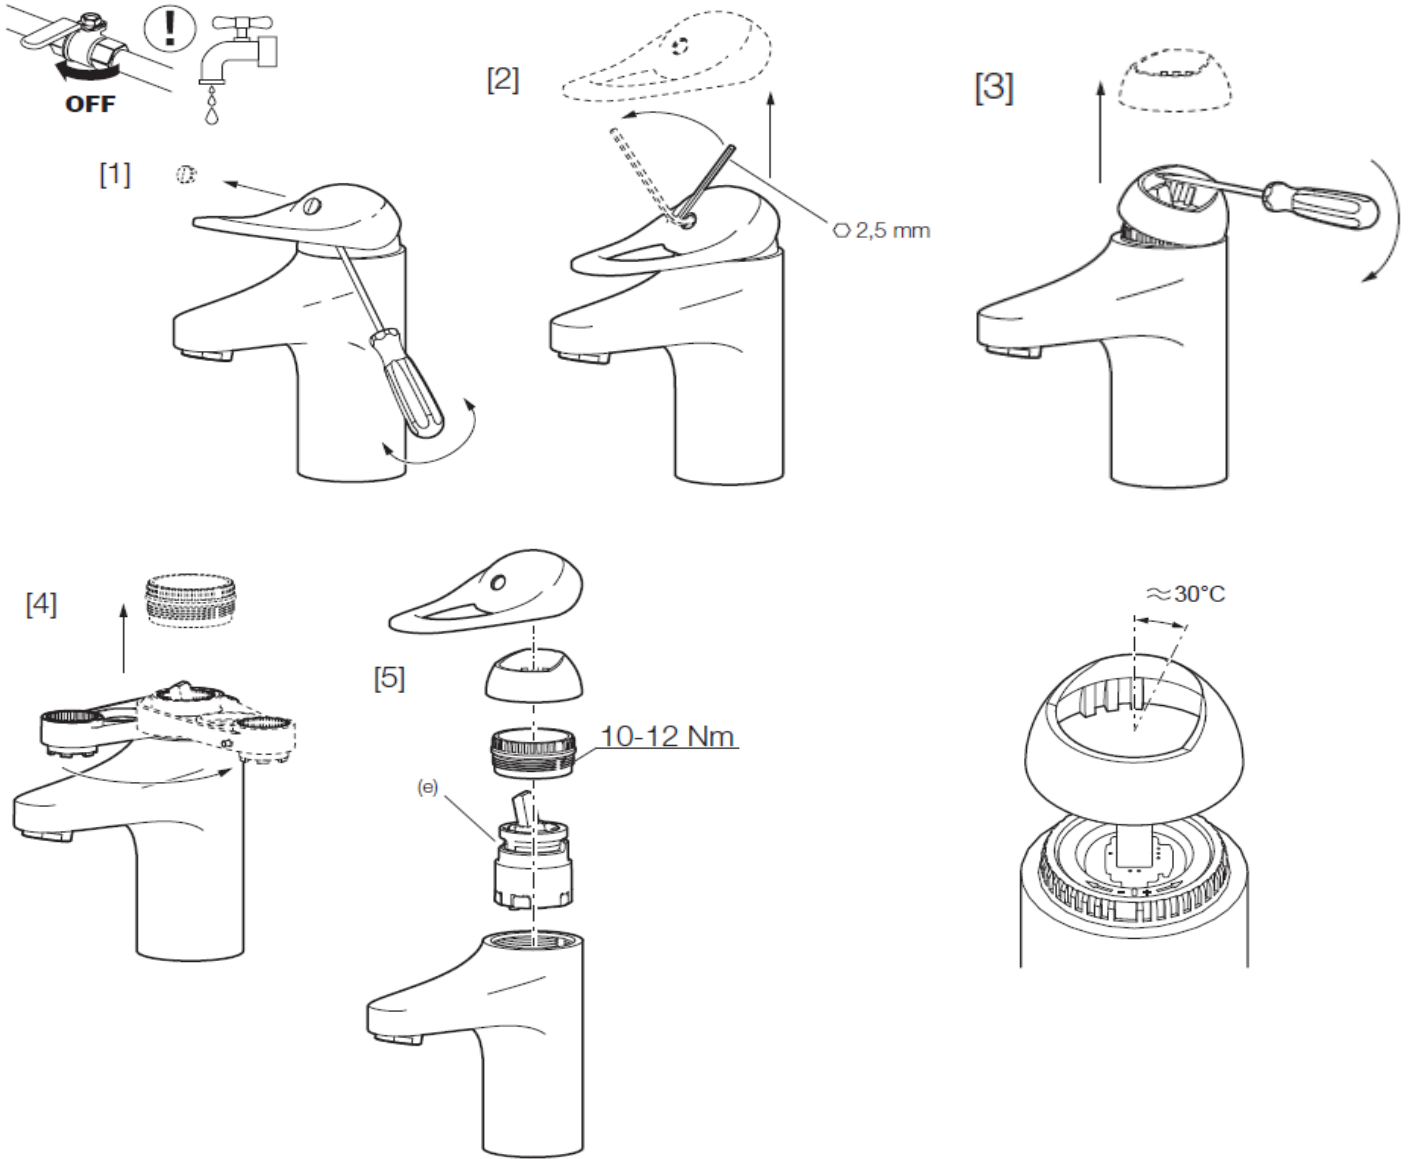

Bytte av innsats