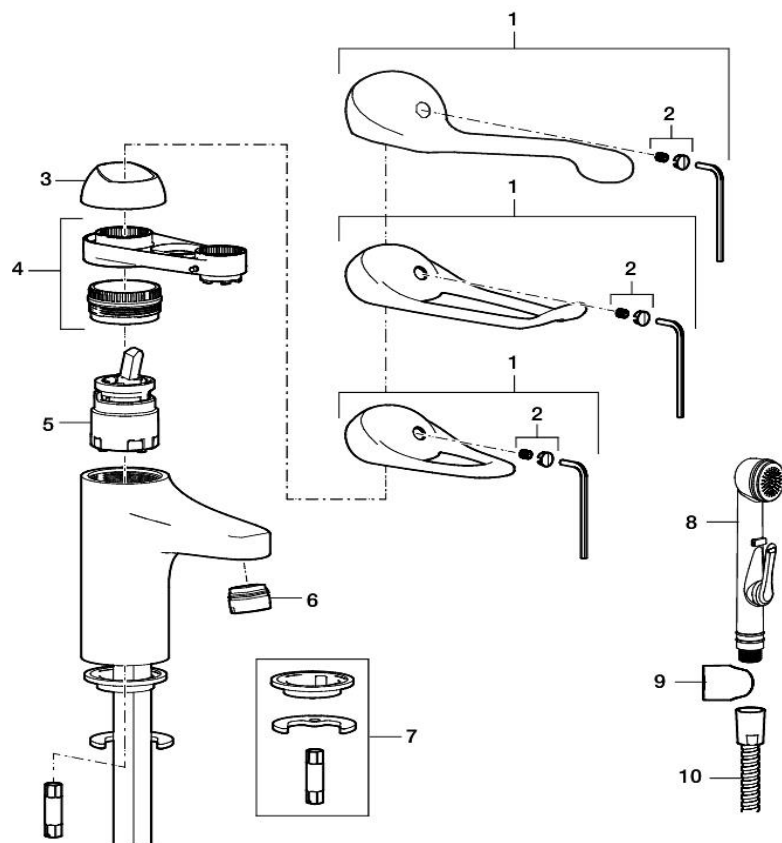

Bytte av innsats

Rengjøring av strålesamler

Sprengskisse

FM Mattsson

Reservedelssliste

Nr	Utførelse	FMM nr	NRF nr	NOBB nr
1	Spak, krom L=90 mm	5850-0000	430 39 17	41853605
	Spak, krom L=150 mm	5850-1750	430 39 18	41853613
	Spak, krom L=180 mm	5850-1800	430 39 03	48958522
2	Merkeplugg og skrue	5851-0000	430 39 19	41853624
3	Dekkhylse, krom	5852-0000	430 39 21	41853632
4	Innsatsmutter m/verktøy	5853-0140	430 39 22	41853643
5	Innsats kaldstart m/verktøy (grønn ring)	5912-0009	430 38 51	44120364
	Innsats kaldstart (grønn ring)	5912-0000	430 38 31	41371386
	Innsats m/Ecoplus kaldstart (grønn ring)	5912-6000		
	Innsats (rød ring)	5911-0009	430 57 39	41374281
6	Strålesamler M24x1, (6 l/m), krom	2901-0400		
	Strålesamler M24x1, (5 l/m), krom	2901-0450		
	Strålesamler M24x1, (9 l/m), krom	2901-2400	430 61 52	41375759
	Strålesamler M24x1, (12 l/m), krom	2901-2419	430 61 65	41375809
7	Monteringstilbehør	3914-0800	430 39 14	41853575
8	Selvstengende håndddusj	3458-0000	430 47 16	41373275
9	Håndddusjholder	3409-3000	430 45 51	41372657
10	Slange til håndddusj, 1,5 m	3488-1500	430 46 69	41373069