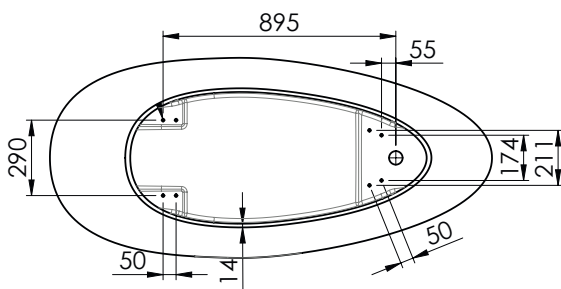

foto-placering

yttermått

badekar

westerbergs ellipse 1700

Et moderne kar designet av Måns. Lagd av genuin støpemarmor, med tynne vegger og silkematt overflate på det hvite karet og blankt om du velger svart utside. Unik form og stabilitet som gir beste komfort.

Mål: 1700x770 mm. Minste høyde: 625 mm
Volum: 330 liter. Kardybde: 421 mm.

Art.nr. 200 804 84 hvitt

Art.nr. 200 804 85 svart/hvitt

info

Westerbergs ellipse er produsert i støpemarmor. Det er et slitesterkt materiale som både holder godt på varmen og er enkelt å rengjøre. Hvis det skulle oppstå skader er det lett å polere bort eventuelle riper. Overflaten må ikke utsettes for syrer, ammoniakk eller kaustisksoda. Karet leveres med avløpssett i krom.