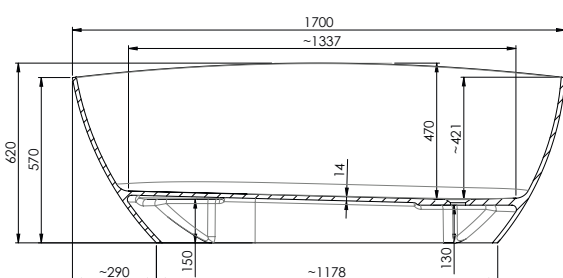

foto-placering

yttermått

badekar

westerbergs ellipse 1700

Et moderne kar designet av Måns. Lagd av genuin støpemarmor, med tynne vegger og silkematt overflate på det hvite karet og blankt om du velger svart utside. Unik form og stabilitet som gir beste komfort.

Mål: 1700x770 mm. Minste høyde: 625 mm
Volum: 330 liter. Kardybde: 421 mm.

Art.nr. 200 804 84 hvitt

Art.nr. 200 804 85 svart/hvitt

info

Westerbergs ellipse er produsert i støpemarmor. Det er et slitesterkt materiale som både holder godt på varmen og er enkelt å rengjøre. Hvis det skulle oppstå skader er det lett å polere bort eventuelle riper. Overflaten må ikke utsettes for syrer, ammoniakk eller kaustisksoda. Karet leveres med avløpssett i krom.