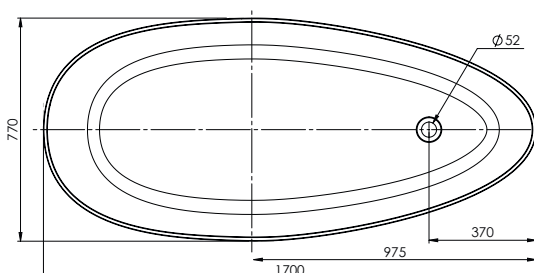

foto-placering

yttermått

badekar

westerbergs ellipse 1700

Et moderne kar designet av Måns. Lagd av genuin støpemarmor, med tynne vegger og silkematt overflate på det hvite karet og blankt om du velger svart utside. Unik form og stabilitet som gir beste komfort.

Mål: 1700x770 mm. Minste høyde: 625 mm
Volum: 330 liter. Kardybde: 421 mm.

Art.nr. 200 804 84 hvitt

Art.nr. 200 804 85 svart/hvitt

info

Westerbergs ellipse er produsert i støpemarmor. Det er et slitesterkt materiale som både holder godt på varmen og er enkelt å rengjøre. Hvis det skulle oppstå skader er det lett å polere bort eventuelle riper. Overflaten må ikke utsettes for syrer, ammoniakk eller kaustisksoda. Karet leveres med avløpssett i krom.