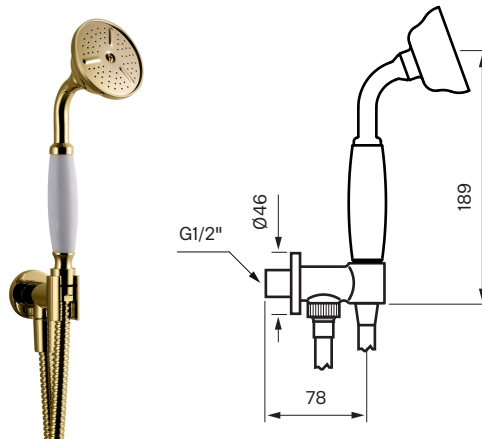

Produktinformasjon

Som vedlegg til DDV- og FDV instruksjer

Produkt navn:

Box 300/300 Classic Messing

Vare nr:

Box 300/300

NRF nr.

4229721

**Produktbeskrivelse:**

Hånddusj med slange og veggjennomføring

Bruksområder:

Hånddusj til bruk i sammen med takdusj

Tekniskdata:

Dimensjoner:

½" gjennomføring

Materialer:

Forkrommet messing

Diverse:

Nostalgisk serie

Leverandør kontakt info:

Tapwell AS

Produsent kontakt info:

Paffoni, Via Soriso 2, 28076 Pogno, Italy