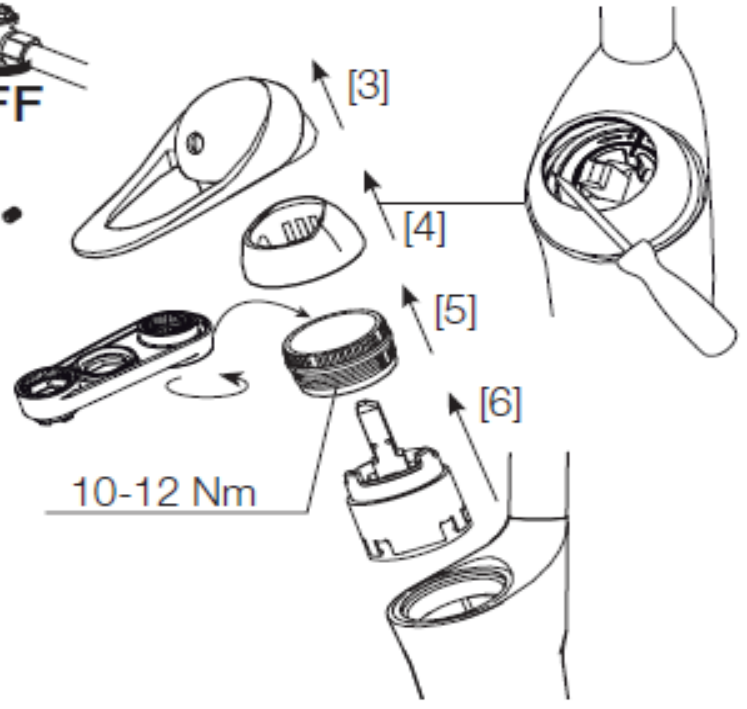

Bytte av innsats

2,5 mm nøkkel

Rengjøring av strålesamler

Sprengskisse

Reservedelsliste

Nr	Utførelse	FMM nr	NRF nr	NOBB nr
1	Strålesamler M22x1, (5 l/m), krom	2902-0500		
	Strålesamler M22x1, (9 l/m), krom	2902-0900	430 39 13	41853560
	Strålesamler M22x1, (12 l/m), krom	2902-2219	430 61 64	41375791
2	Monteringstilbehør for servantbatterier	3914-0800	430 39 14	41853575
3	Monteringstilbehør for kjøkkenbatteri	3914-2800	430 39 16	41853594
4	Spak L-90 mm, krom (standard)	5850-0000	430 39 17	41853605
5	Spak Care L-150 mm, krom	5850-1750	430 39 18	41853613
6	Merkeplugg og skrue	5851-0000	430 39 19	41853624
7	Dekkhylse, krom	5852-0000	430 39 21	41853632
8	Innsatsmutter m/verktøy	5853-0140	430 39 22	41853643
9	Kedjefeste for oppløfthull, krom	5854-0000	430 39 23	41853658
10	Utløpstut, II-modell, krom	5860-0000	430 39 24	41853662
	Utløpstut for vaskerennebatteri, krom	5863-0000		
11	Utløpstut, I-modell, krom	5861-0000	430 39 25	41853677
12	Utløpstut, III-modell, krom	5862-0000	430 39 26	41853681
13	Pakningssett med sperreringer	5864-0000	430 39 27	41853696
14	Innsats kaldstart m/verktøy (grønn ring)	5912-0009	430 38 51	44120364
	Innsats kaldstart (grønn ring)	5912-0000	430 38 31	41371386
	Innsats m/Ecoplus kaldstart (grønn ring)	5912-6000		
	Innsats m/verktøy (rød ring)	5911-5500	430 39 28	41853700
	Innsats (rød ring)	5911-0009	430 57 39	41374281
15	Vrider, krom	5928-0000	430 39 29	41853715
16	Innsatsnøkkel	6077-0000	430 39 31	41853726
17	Avstengningsventil komplett, krom	5929-0000	430 39 32	41853734
18	Innsats for maskinavstengning	5927-1000	430 57 16	41374208
19	Strålesamler M24x1, (6 l/m), krom	2901-0400		
	Strålesamler M24x1, (12 l/m), krom	2901-2419	430 61 65	41375809
20	Spak Care L-180 mm, krom	5850-1800	430 39 03	48958522
21	Stabiliseringsatts	3914-7000	430 38 75	50362113
22	Selvstengende hånddusj	3458-0000	430 47 16	41373275
23	Hånddusjholder	3409-3000	430 45 51	41372657
24	Slange til hånddusj, 1,5 m	3488-1500	430 46 69	41373069