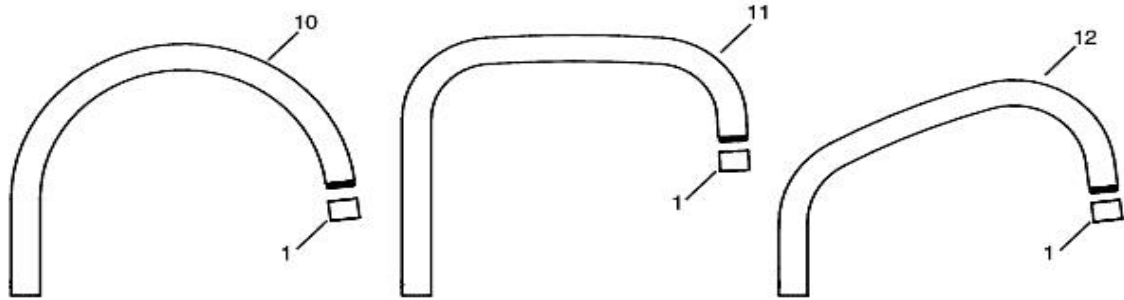

Bytte av innsats

2,5 mm nøkkel

Rengjøring av strålesamler

Sprengskisse

Reservedelsliste

Nr	Utførelse	FMM nr	NRF nr	NOBB nr
1	Strålesamler M22x1, (5 l/m), krom	2902-0500		
	Strålesamler M22x1, (9 l/m), krom	2902-0900	430 39 13	41853560
	Strålesamler M22x1, (12 l/m), krom	2902-2219	430 61 64	41375791
2	Monteringstilbehør for servantbatterier	3914-0800	430 39 14	41853575
3	Monteringstilbehør for kjøkkenbatteri	3914-2800	430 39 16	41853594
4	Spak L-90 mm, krom (standard)	5850-0000	430 39 17	41853605
5	Spak Care L-150 mm, krom	5850-1750	430 39 18	41853613
6	Merkeplugg og skrue	5851-0000	430 39 19	41853624
7	Dekkhylse, krom	5852-0000	430 39 21	41853632
8	Innsatsmutter m/verktøy	5853-0140	430 39 22	41853643
9	Kedjefeste for oppløfthull, krom	5854-0000	430 39 23	41853658
10	Utløpstut, II-modell, krom	5860-0000	430 39 24	41853662
	Utløpstut for vaskerennebatteri, krom	5863-0000		
11	Utløpstut, I-modell, krom	5861-0000	430 39 25	41853677
12	Utløpstut, III-modell, krom	5862-0000	430 39 26	41853681
13	Pakningssett med sperreringer	5864-0000	430 39 27	41853696
14	Innsats kaldstart m/verktøy (grønn ring)	5912-0009	430 38 51	44120364
	Innsats kaldstart (grønn ring)	5912-0000	430 38 31	41371386
	Innsats m/Ecoplus kaldstart (grønn ring)	5912-6000		
	Innsats m/verktøy (rød ring)	5911-5500	430 39 28	41853700
	Innsats (rød ring)	5911-0009	430 57 39	41374281
15	Vrider, krom	5928-0000	430 39 29	41853715
16	Innsatsnøkkel	6077-0000	430 39 31	41853726
17	Avstengningsventil komplett, krom	5929-0000	430 39 32	41853734
18	Innsats for maskinavstengning	5927-1000	430 57 16	41374208
19	Strålesamler M24x1, (6 l/m), krom	2901-0400		
	Strålesamler M24x1, (12 l/m), krom	2901-2419	430 61 65	41375809
20	Spak Care L-180 mm, krom	5850-1800	430 39 03	48958522
21	Stabiliseringsatts	3914-7000	430 38 75	50362113
22	Selvstengende hånddusj	3458-0000	430 47 16	41373275
23	Hånddusjholder	3409-3000	430 45 51	41372657
24	Slange til hånddusj, 1,5 m	3488-1500	430 46 69	41373069