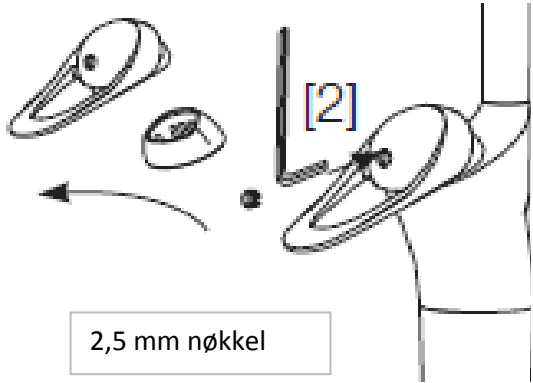

Bytte av innsats

2,5 mm nøkkel