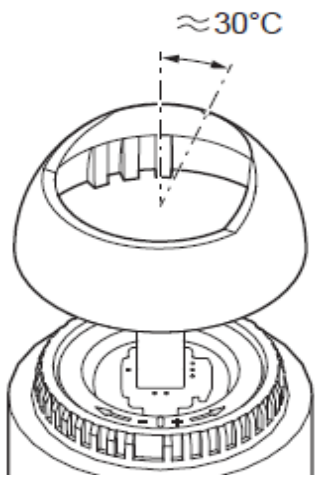

Bytte av innsats

2,5 mm nøkkel

Rengjøring av strålesamler

Sprengskisse

Reservedelsliste

Nr	Utførelse	FMM nr	NRF nr	NOBB nr
1	Strålesamler M22x1, (5 l/m), krom	2902-0500		
	Strålesamler M22x1, (9 l/m), krom	2902-0900	430 39 13	41853560
	Strålesamler M22x1, (12 l/m), krom	2902-2219	430 61 64	41375791
2	Monteringstilbehør for servantbatterier	3914-0800	430 39 14	41853575
3	Monteringstilbehør for kjøkkenbatteri	3914-2800	430 39 16	41853594
4	Spak L-90 mm, krom (standard)	5850-0000	430 39 17	41853605
5	Spak Care L-150 mm, krom	5850-1750	430 39 18	41853613
6	Merkeplugg og skrue	5851-0000	430 39 19	41853624
7	Dekkhylse, krom	5852-0000	430 39 21	41853632
8	Innsatsmutter m/verktøy	5853-0140	430 39 22	41853643
9	Kedjefeste for oppløfthull, krom	5854-0000	430 39 23	41853658
10	Utløpstut, II-modell, krom	5860-0000	430 39 24	41853662
	Utløpstut for vaskerennebatteri, krom	5863-0000		
11	Utløpstut, I-modell, krom	5861-0000	430 39 25	41853677
12	Utløpstut, III-modell, krom	5862-0000	430 39 26	41853681
13	Pakningssett med sperreringer	5864-0000	430 39 27	41853696
14	Innsats kaldstart m/verktøy (grønn ring)	5912-0009	430 38 51	44120364
	Innsats kaldstart (grønn ring)	5912-0000	430 38 31	41371386
	Innsats m/Ecoplus kaldstart (grønn ring)	5912-6000		
	Innsats m/verktøy (rød ring)	5911-5500	430 39 28	41853700
	Innsats (rød ring)	5911-0009	430 57 39	41374281
15	Vrider, krom	5928-0000	430 39 29	41853715
16	Innsatsnøkkel	6077-0000	430 39 31	41853726
17	Avstengningsventil komplett, krom	5929-0000	430 39 32	41853734
18	Innsats for maskinavstengning	5927-1000	430 57 16	41374208
19	Strålesamler M24x1, (6 l/m), krom	2901-0400		
	Strålesamler M24x1, (12 l/m), krom	2901-2419	430 61 65	41375809
20	Spak Care L-180 mm, krom	5850-1800	430 39 03	48958522
21	Stabiliseringsatts	3914-7000	430 38 75	50362113
22	Selvstengende hånddusj	3458-0000	430 47 16	41373275
23	Hånddusjholder	3409-3000	430 45 51	41372657
24	Slange til hånddusj, 1,5 m	3488-1500	430 46 69	41373069