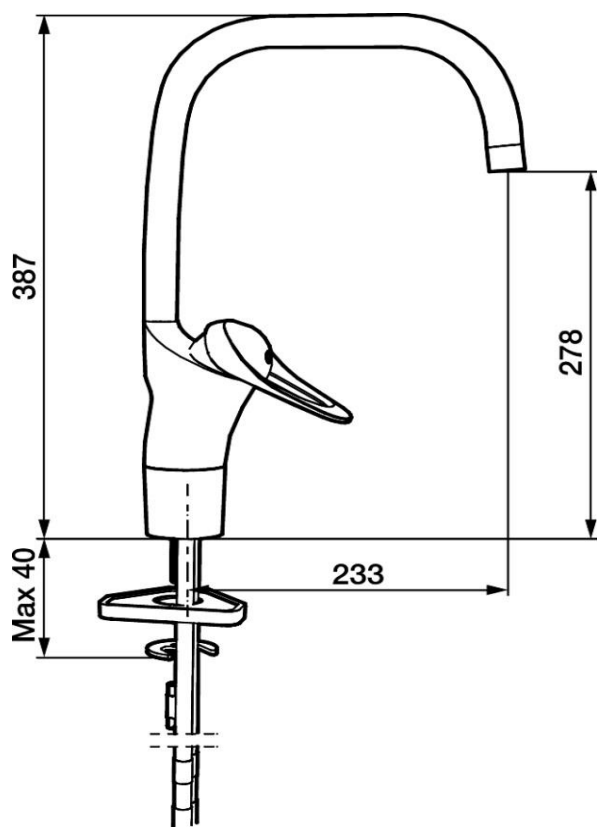

EcoSafe[®] blander med Eco Flow 9 l/min

Vannmengdebegrenser og temperatursperre

Svingbar tut sperre 60°, 85°, 110° eller 360°

For hull i benk Ø34-37 mm

Fleksible Soft PEX[®]-rør med 3/8" mutter

BREEAM-tilpasset