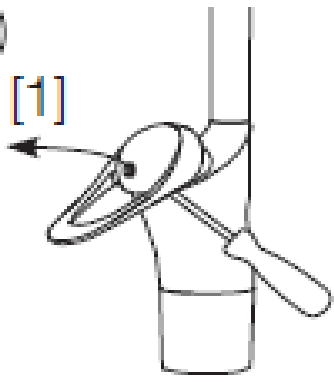

Bytte av innsats

2,5 mm nøkkel