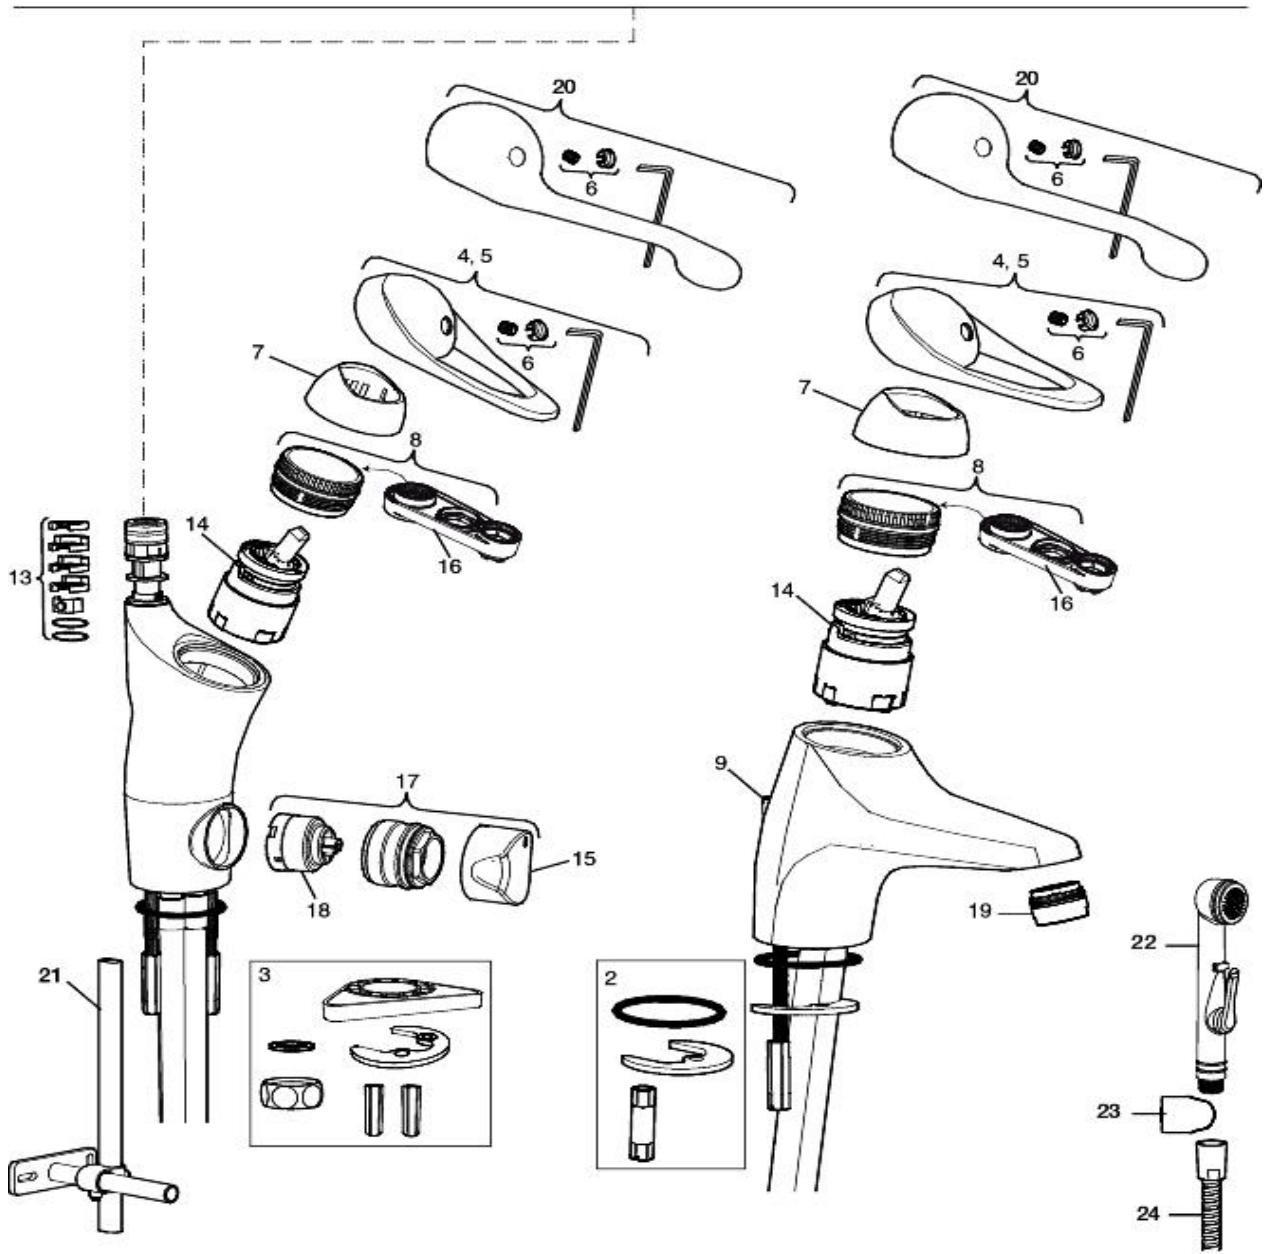

Bytte av innsats

2,5 mm nøkkel

Rengjøring av strålesamler

Sprengskisse

Reservedelsliste

Nr	Utførelse	FMM nr	NRF nr	NOBB nr
1	Strålesamler M22x1, (5 l/m), krom	2902-0500		
	Strålesamler M22x1, (9 l/m), krom	2902-0900	430 39 13	41853560
	Strålesamler M22x1, (12 l/m), krom	2902-2219	430 61 64	41375791
2	Monteringstilbehør for servantbatterier	3914-0800	430 39 14	41853575
3	Monteringstilbehør for kjøkkenbatteri	3914-2800	430 39 16	41853594
4	Spak L-90 mm, krom (standard)	5850-0000	430 39 17	41853605
5	Spak Care L-150 mm, krom	5850-1750	430 39 18	41853613
6	Merkeplugg og skrue	5851-0000	430 39 19	41853624
7	Dekkhylse, krom	5852-0000	430 39 21	41853632
8	Innsatsmutter m/verktøy	5853-0140	430 39 22	41853643
9	Kedjefeste for oppløfthull, krom	5854-0000	430 39 23	41853658
10	Utløpstut, II-modell, krom	5860-0000	430 39 24	41853662
	Utløpstut for vaskerennebatteri, krom	5863-0000		
11	Utløpstut, I-modell, krom	5861-0000	430 39 25	41853677
12	Utløpstut, III-modell, krom	5862-0000	430 39 26	41853681
13	Pakningssett med sperreringer	5864-0000	430 39 27	41853696
14	Innsats kaldstart m/verktøy (grønn ring)	5912-0009	430 38 51	44120364
	Innsats kaldstart (grønn ring)	5912-0000	430 38 31	41371386
	Innsats m/Ecoplus kaldstart (grønn ring)	5912-6000		
	Innsats m/verktøy (rød ring)	5911-5500	430 39 28	41853700
	Innsats (rød ring)	5911-0009	430 57 39	41374281
15	Vrider, krom	5928-0000	430 39 29	41853715
16	Innsatsnøkkel	6077-0000	430 39 31	41853726
17	Avstengningsventil komplett, krom	5929-0000	430 39 32	41853734
18	Innsats for maskinavstengning	5927-1000	430 57 16	41374208
19	Strålesamler M24x1, (6 l/m), krom	2901-0400		
	Strålesamler M24x1, (12 l/m), krom	2901-2419	430 61 65	41375809
20	Spak Care L-180 mm, krom	5850-1800	430 39 03	48958522
21	Stabiliseringsatts	3914-7000	430 38 75	50362113
22	Selvstengende hånddusj	3458-0000	430 47 16	41373275
23	Hånddusjholder	3409-3000	430 45 51	41372657
24	Slange til hånddusj, 1,5 m	3488-1500	430 46 69	41373069