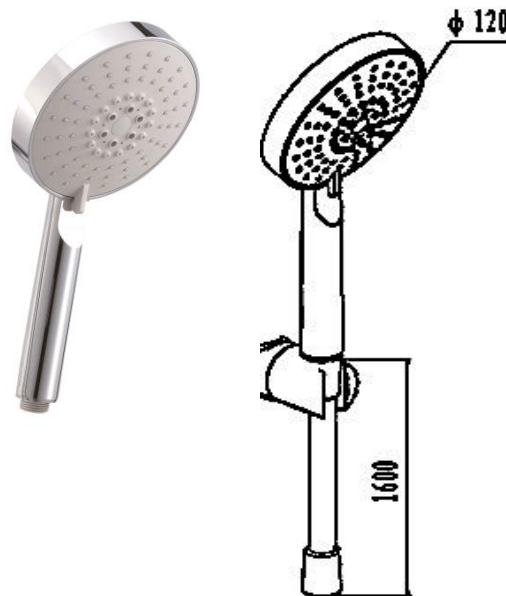

Alterna hånddusj

Nrf nr.	Varenavn	Mål	Vekt (kg)	Beskrivelse
4501631	Sensation hånddusj	Ø: 11cm	0,22	5 stråleinnstillinger
4501632	Adventure hånddusj	Ø: 12cm	0,26	5 stråleinnstillinger

NRF nr. 4501631

NRF nr. 4501632

Salgsstart:

Juni 2013

Materialer:

Forkrommet ABS-plast, gummiknaster

Egenskaper:

5 stråleinnstillinger
Antikalk gummiknaster
Air-in teknologi som gir bedre dusj- og massasjeopplevelse

Pakningens innhold:

Dusjhode
Monteringssett
Monteringsanvisning