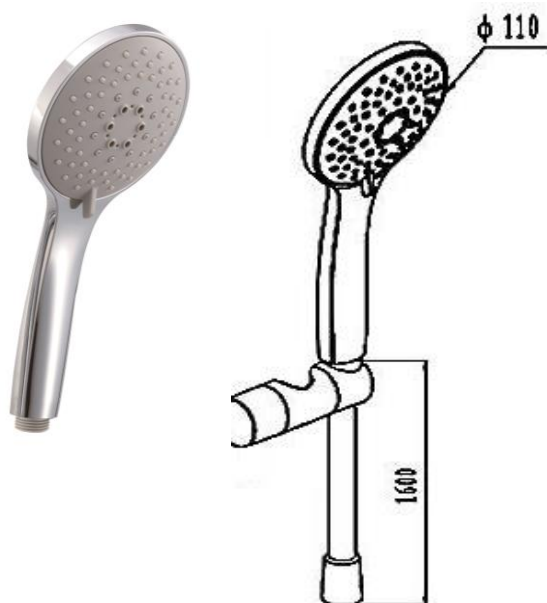

Alterna hånddusj

Nrf nr.	Varenavn	Mål	Vekt (kg)	Beskrivelse
4501631	Sensation hånddusj	Ø: 11cm	0,22	5 stråleinnstillinger
4501632	Adventure hånddusj	Ø: 12cm	0,26	5 stråleinnstillinger

NRF nr. 4501631

NRF nr. 4501632

Salgsstart:

Juni 2013

Materialer:

Forkrommet ABS-plast, gummiknaster

Egenskaper:

5 stråleinnstillinger
Antikalk gummiknaster
Air-in teknologi som gir bedre dusj- og massasjeopplevelse

Pakningens innhold:

Dusjhode
Monteringssett
Monteringsanvisning