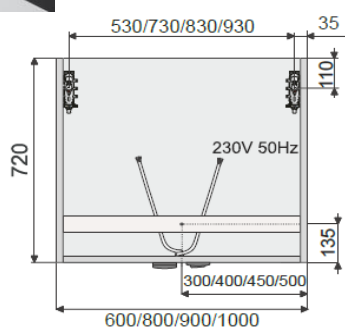

Iza speilskap

Nrf nr.	Varenavn	Mål (BxDxH)	Vekt (kg)	Beskrivelse
7011425	Iza speilskap 60 cm m/2 dører hvit høyglans	60x13x72	17	Innebygd stikkontakt og bryter, lyskilde bestilles separat.
7011426	Iza speilskap 80 cm m/2 dører hvit høyglans	80x13x72	22	Innebygd stikkontakt og bryter, lyskilde bestilles separat.
7011436	Iza speilskap 90 cm m/2 dører hvit høyglans	90x13x72	24	Innebygd stikkontakt og bryter, lyskilde bestilles separat.
7011427	Iza speilskap 100 cm m/2 dører hvit høyglans	100x13x72	27	Innebygd stikkontakt og bryter, lyskilde bestilles separat.
7011428	Iza speilskap 120 cm m/3 dører hvit høyglans	120x13x72	32	2 x innebygd stikkontakt og bryter, lyskilde bestilles separat.

Salgsstart:

Mai 2013

Materialer:

Skrog og hylleplater: 18 mm melaminbelagt spon
Dører: Speilglass
Hengsler: Metall

Egenskaper:

Dobbeltsidig speil
Høydejusterbare veggfester
Bryter og stikkontakt IP44
Valgfri lyskilde kan monteres og kobles til bryter på skapet.
Ledninger for påkobling til veggpunkt og separat lyskilde rekker til alle skapets ytterkanter.