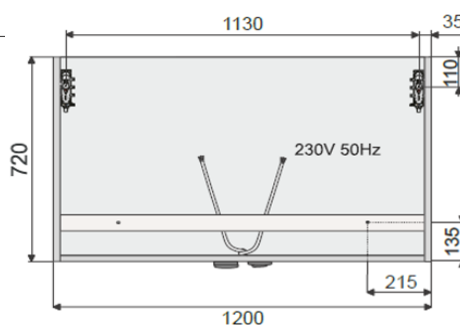

Iza speilskap

Nrf nr.	Varenavn	Mål (BxDxH)	Vekt (kg)	Beskrivelse
7011425	Iza speilskap 60 cm m/2 dører hvit høyglans	60x13x72	17	Innebygd stikkontakt og bryter, lyskilde bestilles separat.
7011426	Iza speilskap 80 cm m/2 dører hvit høyglans	80x13x72	22	Innebygd stikkontakt og bryter, lyskilde bestilles separat.
7011436	Iza speilskap 90 cm m/2 dører hvit høyglans	90x13x72	24	Innebygd stikkontakt og bryter, lyskilde bestilles separat.
7011427	Iza speilskap 100 cm m/2 dører hvit høyglans	100x13x72	27	Innebygd stikkontakt og bryter, lyskilde bestilles separat.
7011428	Iza speilskap 120 cm m/3 dører hvit høyglans	120x13x72	32	2 x innebygd stikkontakt og bryter, lyskilde bestilles separat.

Salgsstart:

Mai 2013

Materialer:

Skrog og hylleplater: 18 mm melaminbelagt spon
Dører: Speilglass
Hengsler: Metall

Egenskaper:

Dobbeltsidig speil
Høydejusterbare veggfester
Bryter og stikkontakt IP44
Valgfri lyskilde kan monteres og kobles til bryter på skapet.
Ledninger for påkobling til veggpunkt og separat lyskilde rekker til alle skapets ytterkanter.