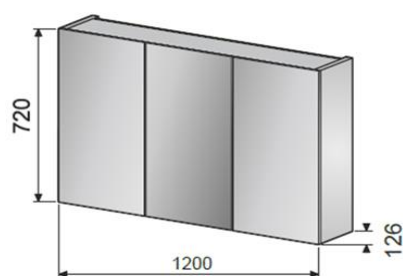

Iza speilskap

Nrf nr.	Varenavn	Mål (BxDxH)	Vekt (kg)	Beskrivelse
7011425	Iza speilskap 60 cm m/2 dører hvit høyglans	60x13x72	17	Innebygd stikkontakt og bryter, lyskilde bestilles separat.
7011426	Iza speilskap 80 cm m/2 dører hvit høyglans	80x13x72	22	Innebygd stikkontakt og bryter, lyskilde bestilles separat.
7011436	Iza speilskap 90 cm m/2 dører hvit høyglans	90x13x72	24	Innebygd stikkontakt og bryter, lyskilde bestilles separat.
7011427	Iza speilskap 100 cm m/2 dører hvit høyglans	100x13x72	27	Innebygd stikkontakt og bryter, lyskilde bestilles separat.
7011428	Iza speilskap 120 cm m/3 dører hvit høyglans	120x13x72	32	2 x innebygd stikkontakt og bryter, lyskilde bestilles separat.

Salgsstart:

Mai 2013

Materialer:

Skrog og hylleplater: 18 mm melaminbelagt spon
Dører: Speilglass
Hengsler: Metall

Egenskaper:

Dobbeltsidig speil
Høydejusterbare veggfester
Bryter og stikkontakt IP44
Valgfri lyskilde kan monteres og kobles til bryter på skapet.
Ledninger for påkobling til veggpunkt og separat lyskilde rekker til alle skapets ytterkanter.