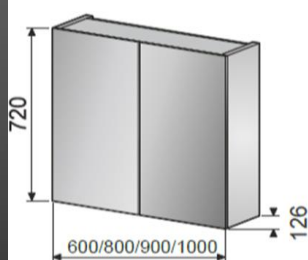

Iza speilskap

Nrf nr.	Varenavn	Mål (BxDxH)	Vekt (kg)	Beskrivelse
7011425	Iza speilskap 60 cm m/2 dører hvit høyglans	60x13x72	17	Innebygd stikkontakt og bryter, lyskilde bestilles separat.
7011426	Iza speilskap 80 cm m/2 dører hvit høyglans	80x13x72	22	Innebygd stikkontakt og bryter, lyskilde bestilles separat.
7011436	Iza speilskap 90 cm m/2 dører hvit høyglans	90x13x72	24	Innebygd stikkontakt og bryter, lyskilde bestilles separat.
7011427	Iza speilskap 100 cm m/2 dører hvit høyglans	100x13x72	27	Innebygd stikkontakt og bryter, lyskilde bestilles separat.
7011428	Iza speilskap 120 cm m/3 dører hvit høyglans	120x13x72	32	2 x innebygd stikkontakt og bryter, lyskilde bestilles separat.

Salgsstart:

Mai 2013

Materialer:

Skrog og hylleplater: 18 mm melaminbelagt spon
Dører: Speilglass
Hengsler: Metall

Egenskaper:

Dobbeltsidig speil
Høydejusterbare veggfester
Bryter og stikkontakt IP44
Valgfri lyskilde kan monteres og kobles til bryter på skapet.
Ledninger for påkobling til veggpunkt og separat lyskilde rekker til alle skapets ytterkanter.