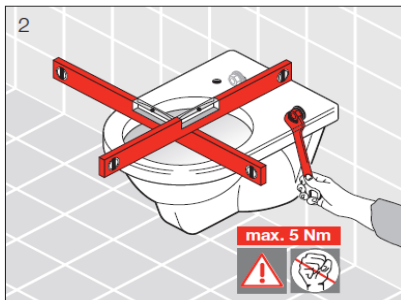

Instalasjon

Keramik & møbler