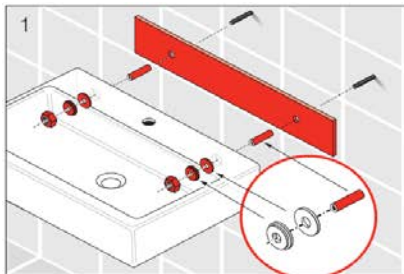

Instalasjon

Keramik & møbler