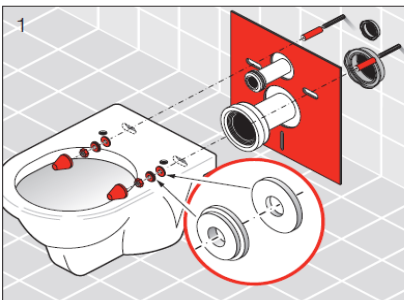

Instalasjon

Keramik & møbler