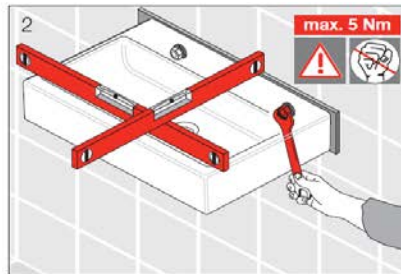

Instalasjon

Keramik & møbler