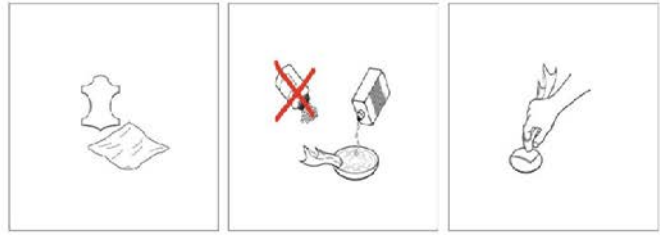

Rengøringsvejledning

Keramik & møbler

• Rengøring af keramik

- Til daglig rengøring af alle synlige overflader, brug kun en blød fugtig klud eller vaskeskind.
- Til genstridige pletter anvendes almindelige rengøringsmidler opblandet i lunken vand.
- Alle synlige overflader skal eftertørres med en tør frugfri klud eller håndklæde.