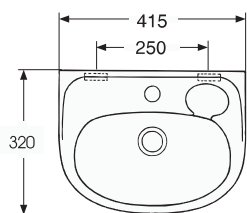

Porsgrund Supplement Servant

11108

| PB. nr. | NRF nr. | Vekt (kg) |
|------------|---------|-----------|
| 1110801301 | 6000166 | 5,5 |

- Servant for montering på opphengsjern som medfølger. Eget som håndvask for toalettrom og garderobe. Leveres i hvitt.

5

Servant for opphengsjern

1110801301 415 x 320 x 170

Detalj bilde av opphengsjern

Porselensproduktene hovedmål tol. $\pm 2\%$.

Porsgrund Bad as, Frednesøya 21, 3933 Porsgrunn, Postboks 260, 3901 Porsgrunn
Tlf.: 35 57 35 50, Fax.: 35 57 35 51