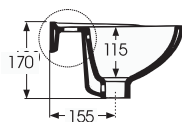

Porsgrund Supplement Servant

11108

| PB. nr. | NRF nr. | Vekt (kg) |
|------------|---------|-----------|
| 1110801301 | 6000166 | 5,5 |

- Servant for montering på opphengsjern som medfølger. Eget som håndvask for toalettrom og garderobe. Leveres i hvitt.

5

Servant for opphengsjern

1110801301 415 x 320 x 170

Detalj bilde av opphengsjern

Porselensproduktene hovedmål tol. $\pm 2\%$.

Porsgrund Bad as, Frednesøya 21, 3933 Porsgrunn, Postboks 260, 3901 Porsgrunn
Tlf.: 35 57 35 50, Fax.: 35 57 35 51