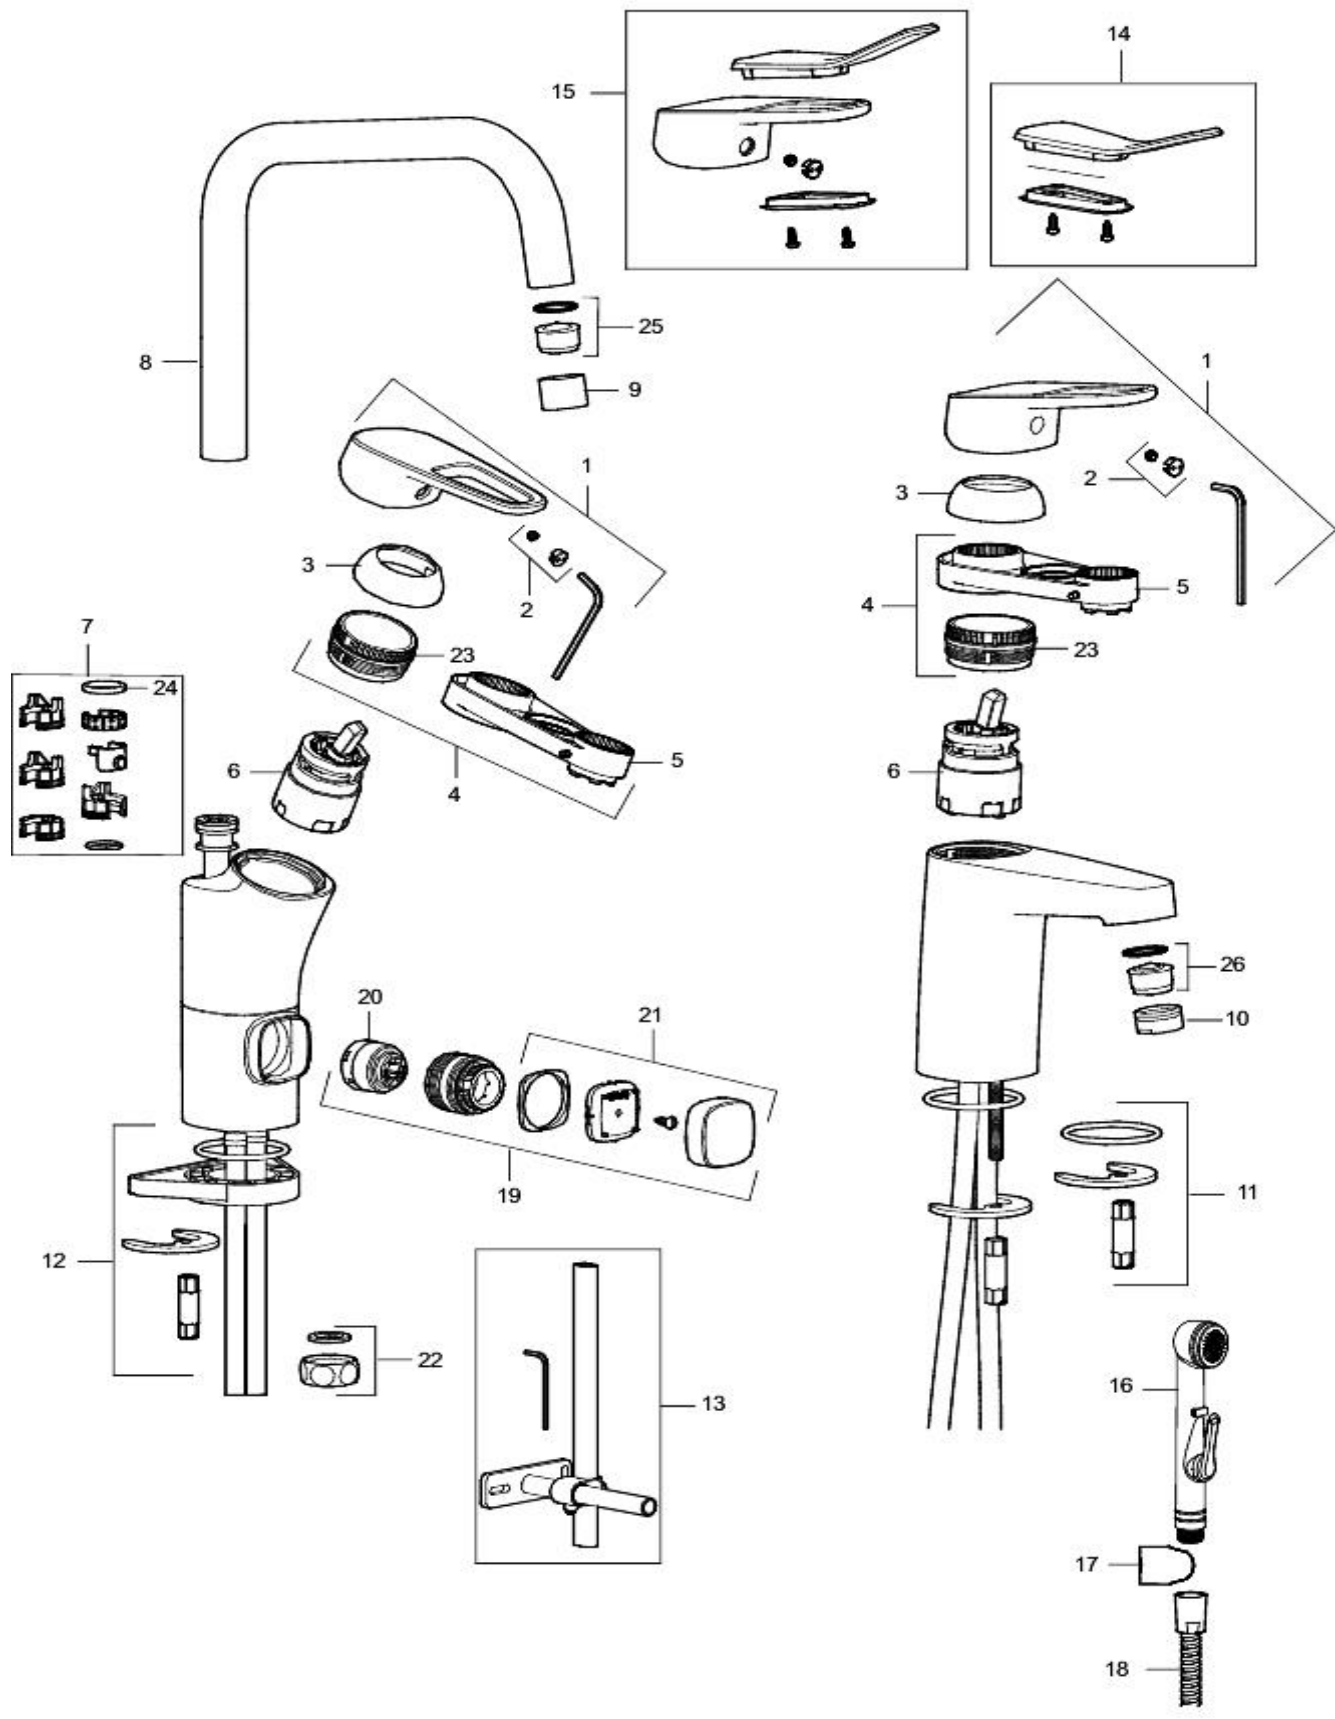

Bytte av innsats

Bytte av o-ringer

Rengjøring av strålesamler

Reservedelsliste

FM Mattsson

Nr	Utførelse	FMM nr	NRF nr
1	Spak, komplett, krom	5850-1000	430 47 66
	Spak, komplett, antikk bronse	5850-1006	
2	Merkeplugg og skrue	5851-1000	430 41 06
3	Dekkhylse, krom	5852-1000	430 47 68
	Dekkhylse, antikk bronse	5852-1006	
4	Innsatsmutter m/verktøy	5853-0140	430 39 22
5	Innsatsnøkkel	6077-0000	430 39 31
6	Innsats kaldstart m/verktøy (grønn ring)	5912-0009	430 38 51
	Innsats kaldstart (grønn ring)	5912-0000	430 38 31
	Innsats m/Eco Plus kaldstart (grønn ring)	5912-6000	
	Innsats m/verktøy (rød ring)	5911-5500	430 39 28
	Innsats (rød ring)	5911-0009	430 57 39
7	Låsesett for tut	5864-1000	
8	Utløpstut, krom	5865-0000	430 47 69
	Utløpstut, antikk bronse	5865-0006	
9	Hylse for strålesamler M22 innv., krom	2914-2200	
	Hylse for strålesamler M22 innv., bronse	2914-2206	
10	Hylse for strålesamler M24 utv., 13 mm, krom	2914-2400	
	Hylse for strålesamler M24 utv., 13 mm, bronse	2914-2406	
11	Monteringstilbehør for servantbatterier	3914-0800	430 39 14
12	Monteringstilbehør for kjøkkenbatteri	3914-2800	430 39 16
13	Stabiliseringssats	3914-7000	430 38 75
14	Care-sett	3597-4009	430 47 62
15	Care-spak, komplett	5850-4000	
16	Selvstengende hånddusj	3458-0000	430 47 16
17	Hånddusjholder	3409-3000	430 45 51
18	Slange til hånddusj, 1,5 m	3488-1500	430 46 69
19	Avstengningsventil komplett	5929-1000	430 41 07
20	Innsats for maskinavstengning	5927-1000	430 57 16
21	Vrider/ratt, krom	5828-1000	430 41 05
	Vrider/ratt, antikk bronse	5828-1006	
22	Kapp G1/2 med pakning	2965-1501	430 61 21
23	Innsatsmutter	2939-0000	
24	O-ring (15,54 x 2,62), 2-pakk	3780-1550	
25	Innsats strålesamler 7-9 l/min ved 3 bar	2910-2290	
	Innsats strålesamler 10-13 l/min ved 3 bar, f/Eco Plus	2910-2890	
26	Innsats strålesamler 5,5-6,5 l/min ved 3 bar	2910-2910	
	Innsats strålesamler 9-11 l/min ved 3 bar, f/Eco Plus	2910-2710	
	Innsats strålesamler 5 l/min ved 2-6 bar, Eco	2910-0500	