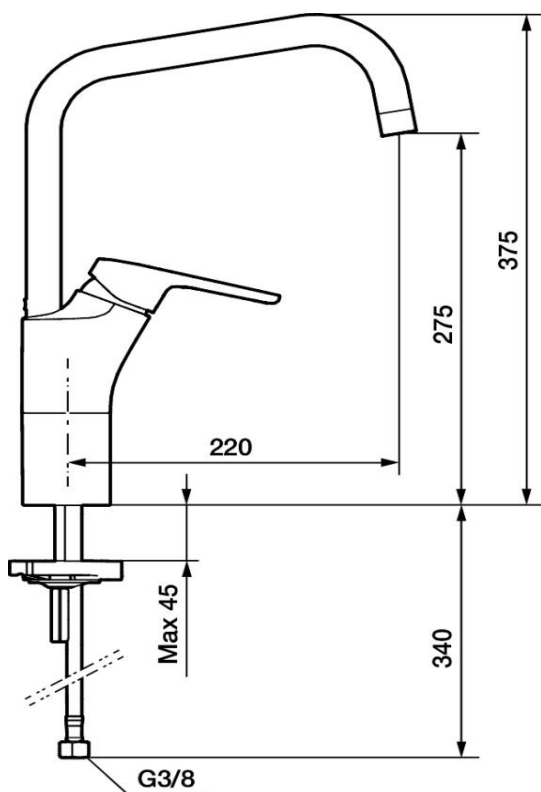

Eco Flow (energi- og vannbesparende strålesamler)

7-9 l/min ved 3 bar

Vannmengdebegrenser og temperatursperre

Svingbar tut sperre 60°, 85°, 110° eller 360°

For hull i benk Ø34-37 mm

Fleksible Soft PEX®-rør med 3/8" mutter