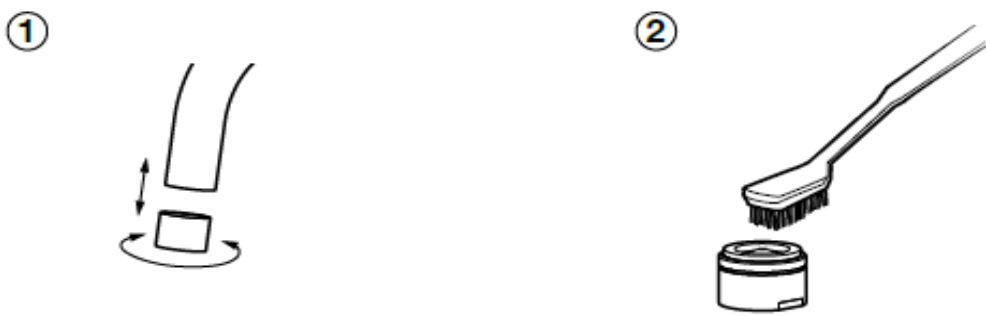

Rengjøring av strålesamler