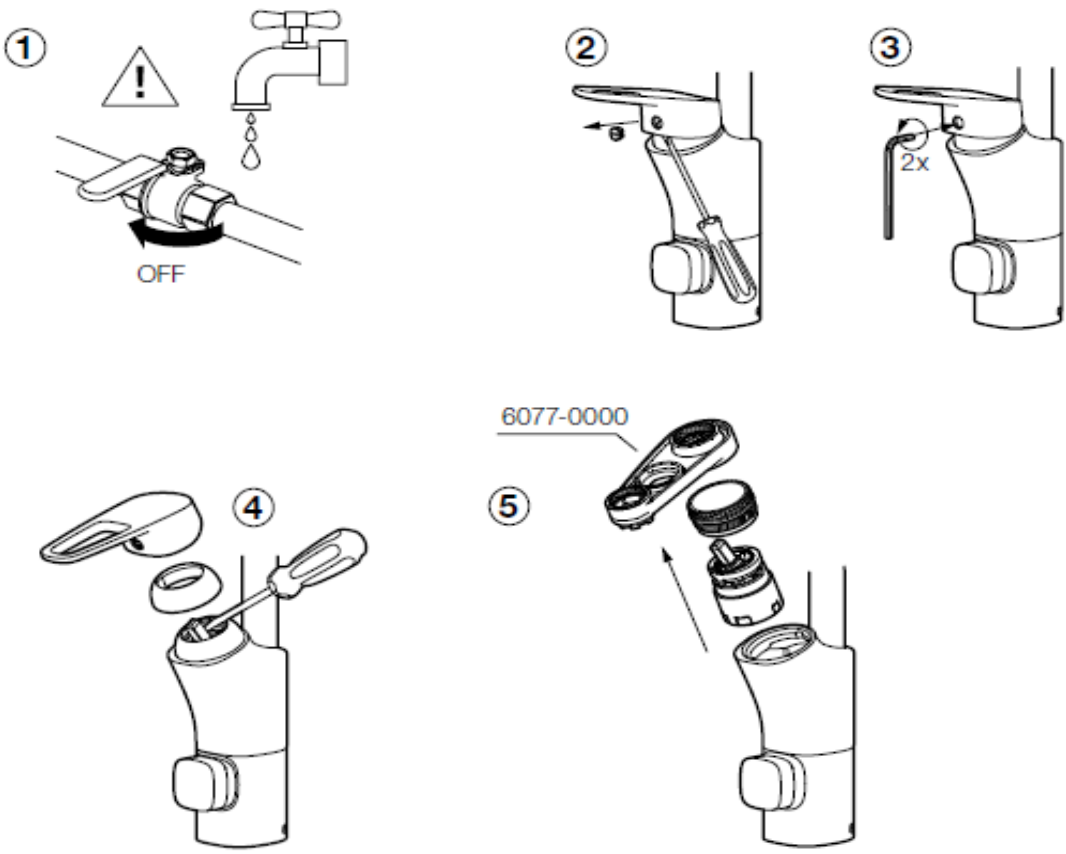

Bytte av innsats