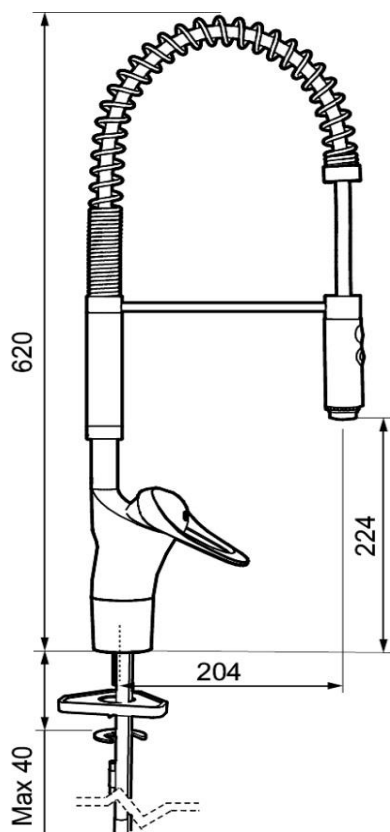

Drift og Vedlikehold

Ettgreps kjøkkenbatteri, 9000E Flexi

Krom

NRF: 430 09 16

NOBB: 41849674

FMM: 8100-0010

Mykstengende

Kaldstart

EcoSafe® blander

Vannmengdebegrenser og temperatursperre

Svingbar 2-trålig munnstykke

For hull i benk Ø34-37 mm

Fleksible Soft PEX®-rør med 3/8" mutter

Rengjøring

Overflatebehandlingen bevares best ved rengjøring med myk klut og mild såpeoppløsning, etterskylling med rent vann og polering med tørr klut. Unngå bruk av kalkløsende, sure eller slipende skuremidler.