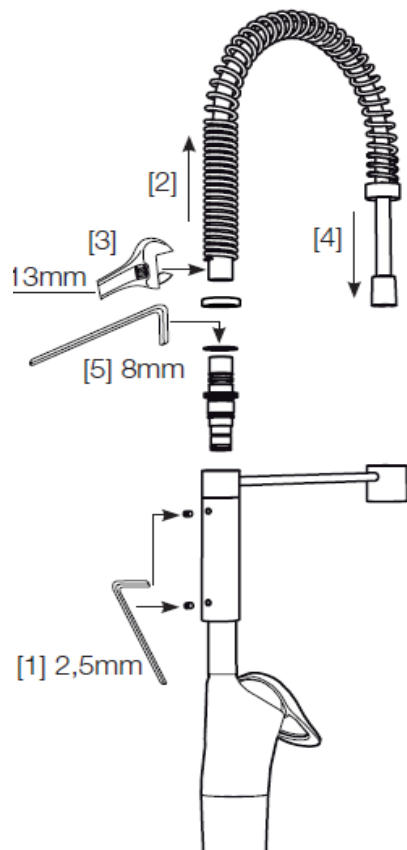

Bytte av innsats

[1]

[2]

2,5 mm nøkkel

Demontering av överbygg

Rengjøring av strålesamler

Sprengskisse

Reservevedelsliste

Nr	Utførelse	FMM nr	NRF nr	NOBB nr
1	Tostrålig hånddusj, krom	2919-0000	430 44 05	41853745
2	Monteringstilbehør	3914-2800	430 39 16	41853594
3	Spak L-90 mm, krom (standard)	5850-0000	430 39 17	41853605
4	Spak Care L-150 mm, krom	5850-1750	430 39 18	41853613
5	Merkeplugg og skrue	5851-0000	430 39 19	41853624
6	Dekkhylse, krom	5852-0000	430 39 21	41853632
7	Innsatsmutter m/verktøy	5853-0140	430 39 22	41853643
8	Innsats kaldstart m/verktøy (grønn ring)	5912-0009	430 38 51	44120364
	Innsats kaldstart (grønn ring)	5912-0000	430 38 31	41371386
	Innsats m/Ecoplus kaldstart (grønn ring)	5912-6000		
	Innsats (rød ring)	5911-0009	430 57 39	41374281
9	Vrider, krom	5928-0000	430 39 29	41853715
10	Innsatsnøkkel	6077-0000	430 39 31	41853726
11	Avstengningsventil komplett, krom	5929-0000	430 39 32	41853734
12	Innsats for maskinavstengning	5927-1000	430 57 16	41374208
13	Arm + skrue, krom	2758-0000		
14	Slange	3880-1007	430 38 38	42593437
15	O-ringssats for arm	3780-0100	430 38 39	42593486
16	Spak Care L-180 mm, krom	5850-1800	430 39 03	48958522
17	Stabiliseringssats	3914-7000	430 38 75	50362113