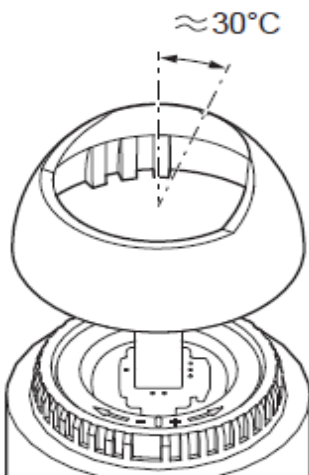

Rengjøring av strålesamler