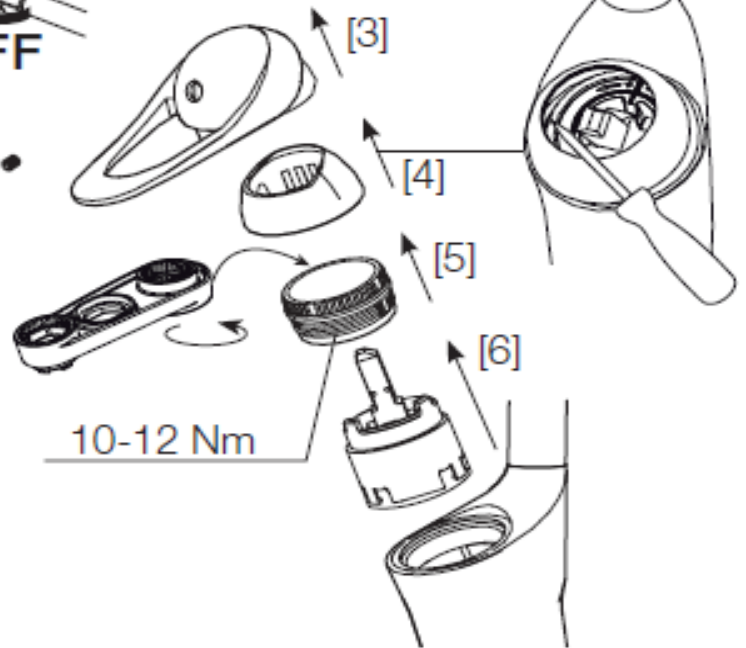

Demontering av överbygg