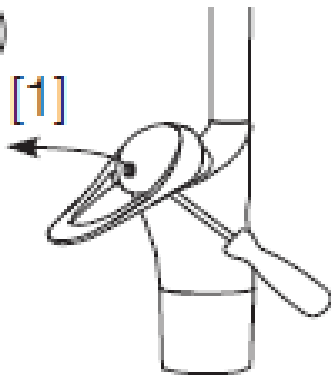

Bytte av innsats

[1]

[2]

2,5 mm nøkkel