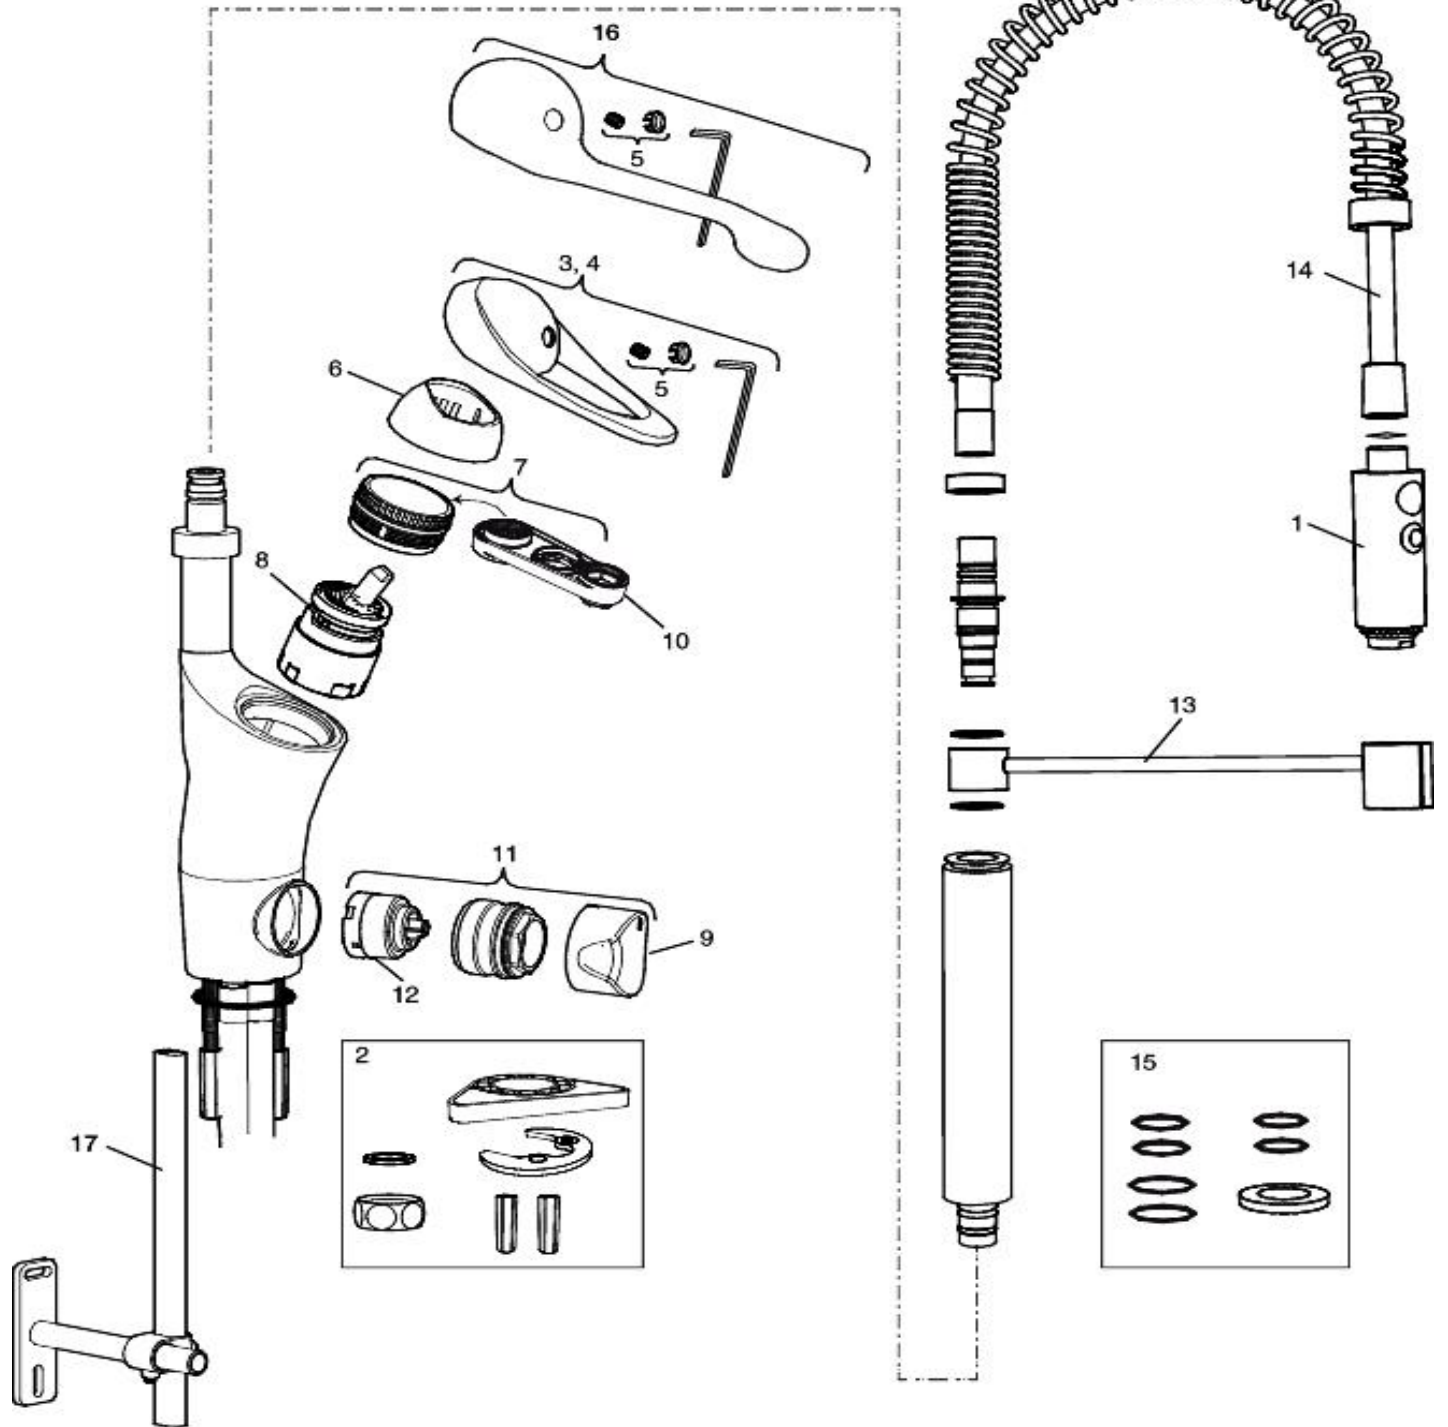

EcoSafe® blander

Vannmengdebegrenser og temperatursperre

Svingbar 2-trålig munnstykke

For hull i benk Ø34-37 mm

Fleksible Soft PEX®-rør med 3/8" mutter

Rengjøring

Overflatebehandlingen bevares best ved rengjøring med myk klut og mild såpeoppløsning, etterskylling med rent vann og polering med tørr klut. Unngå bruk av kalkløsende, sure eller slipende skuremidler.

Bytte av innsats

[1]

[2]

2,5 mm nøkkel

Demontering av överbygg

Rengjøring av strålesamler

Sprengskisse

Reservevedelsliste

Nr	Utførelse	FMM nr	NRF nr	NOBB nr
1	Tostrålig hånddusj, krom	2919-0000	430 44 05	41853745
2	Monteringstilbehør	3914-2800	430 39 16	41853594
3	Spak L-90 mm, krom (standard)	5850-0000	430 39 17	41853605
4	Spak Care L-150 mm, krom	5850-1750	430 39 18	41853613
5	Merkeplugg og skrue	5851-0000	430 39 19	41853624
6	Dekkhylse, krom	5852-0000	430 39 21	41853632
7	Innsatsmutter m/verktøy	5853-0140	430 39 22	41853643
8	Innsats kaldstart m/verktøy (grønn ring)	5912-0009	430 38 51	44120364
	Innsats kaldstart (grønn ring)	5912-0000	430 38 31	41371386
	Innsats m/Ecoplus kaldstart (grønn ring)	5912-6000		
	Innsats (rød ring)	5911-0009	430 57 39	41374281
9	Vrider, krom	5928-0000	430 39 29	41853715
10	Innsatsnøkkel	6077-0000	430 39 31	41853726
11	Avstengningsventil komplett, krom	5929-0000	430 39 32	41853734
12	Innsats for maskinavstengning	5927-1000	430 57 16	41374208
13	Arm + skrue, krom	2758-0000		
14	Slange	3880-1007	430 38 38	42593437
15	O-ringssats for arm	3780-0100	430 38 39	42593486
16	Spak Care L-180 mm, krom	5850-1800	430 39 03	48958522
17	Stabiliseringssats	3914-7000	430 38 75	50362113