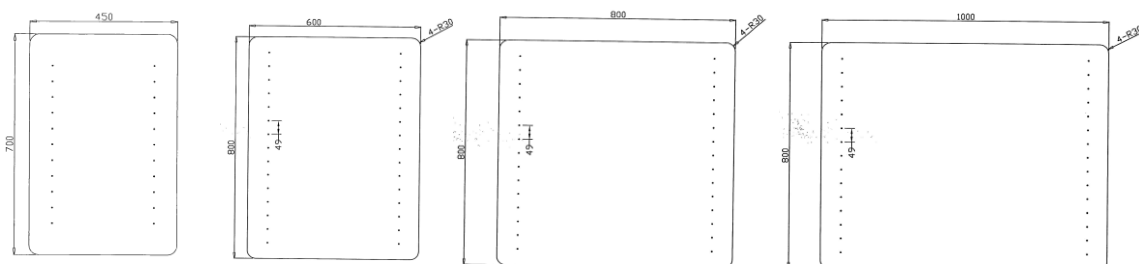

BirthDay speil m/LED

day
by day

Nrf nr.	Varenavn	Mål (BxDxH cm)	Vekt (kg)	Beskrivelse
7010971	BirthDay speil m/LED	45 x 3,5 x 70	8	Punktvis LED lys 4000K
7010972	BirthDay speil m/LED	60 x 3,5 x 80	12	Punktvis LED lys 4000K
7010973	BirthDay speil m/LED	80 x 3,5 x 80	20	Punktvis LED lys 4000K
7010974	BirthDay speil m/LED	100 x 3,5 x 80	24	Punktvis LED lys 4000K

Viktig ved montering:

Husk å forsegle skruhullene med silikon for å unngå vanninntrengning i veggen.

NB!

På grunn av den berøringsfrie bryteren på høyre side må speilet monteres 15 cm fra nærmeste hindring (høyskap, vegg etc.) ellers vil bryteren være aktivert hele tiden. Elektrikeren kan eventuelt koble ut denne av-/på bryteren og koble speilet til veggbryteren i rommet.