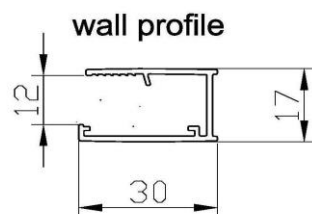

Picto svingdør og utforingsprofil

Nrf nr.	Varenavn	Mål	Vekt (kg)	Beskrivelse
6310621	Picto svingdør/nisjedør	B: 70-74 cm	23,9	For montering mellom to faste vegger
6310622	Picto svingdør/nisjedør	B: 80-84 cm	27	For montering mellom to faste vegger
6310623	Picto svingdør/nisjedør	B: 90-94 cm	31	For montering mellom to faste vegger
6310624	Pictor utforingsprofil	2,5 cm	0,65	

Størrelse	A	B
70	70	58
80	80	68
90	90	78

Salgsstart:

April og mai 2011

Materialer:

6mm klart herdet sikkerhetsglass
Aluminiumsprofiler, forkrommet

Egenskaper:

Inn- og utsvingbare dører
Hev- og senk funksjon, 5 mm løft
Dørene har fjærbelastede hengsler for enklere rengjøring.
Profilene kan justeres med 20 mm
Monteringsmål er utvendig profil
Subbelist medfølger
Enkel montering

Adjustable profile