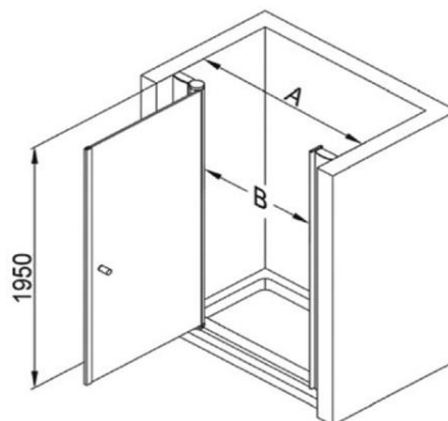

Picto svingdør og utforingsprofil

Nrf nr.	Varenavn	Mål	Vekt (kg)	Beskrivelse
6310621	Picto svingdør/nisjedør	B: 70-74 cm	23,9	For montering mellom to faste vegger
6310622	Picto svingdør/nisjedør	B: 80-84 cm	27	For montering mellom to faste vegger
6310623	Picto svingdør/nisjedør	B: 90-94 cm	31	For montering mellom to faste vegger
6310624	Pictor utforingsprofil	2,5 cm	0,65	

Størrelse	A	B
70	70	58
80	80	68
90	90	78

Salgsstart:

April og mai 2011

Materialer:

6mm klart herdet sikkerhetsglass
Aluminiumsprofiler, forkrommet

Egenskaper:

Inn- og utsvingbare dører
Hev- og senk funksjon, 5 mm løft
Dørene har fjærbelastede hengsler for enklere rengjøring.
Profilene kan justeres med 20 mm
Monteringsmål er utvendig profil
Subbelist medfølger
Enkel montering

Adjustable profile