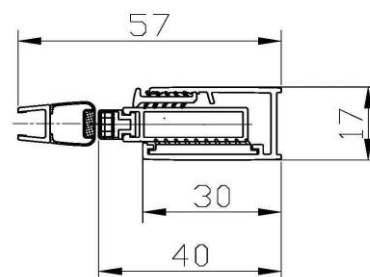

Picto svingdør og utforingsprofil

Nrf nr.	Varenavn	Mål	Vekt (kg)	Beskrivelse
6310621	Picto svingdør/nisjedør	B: 70-74 cm	23,9	For montering mellom to faste vegger
6310622	Picto svingdør/nisjedør	B: 80-84 cm	27	For montering mellom to faste vegger
6310623	Picto svingdør/nisjedør	B: 90-94 cm	31	For montering mellom to faste vegger
6310624	Pictor utforingsprofil	2,5 cm	0,65	

Størrelse	A	B
70	70	58
80	80	68
90	90	78

Salgsstart:

April og mai 2011

Materialer:

6mm klart herdet sikkerhetsglass
Aluminiumsprofiler, forkrommet

Egenskaper:

Inn- og utsvingbare dører
Hev- og senk funksjon, 5 mm løft
Dørene har fjærbelastede hengsler for enklere rengjøring.
Profilene kan justeres med 20 mm
Monteringsmål er utvendig profil
Subbelist medfølger
Enkel montering

Adjustable profile