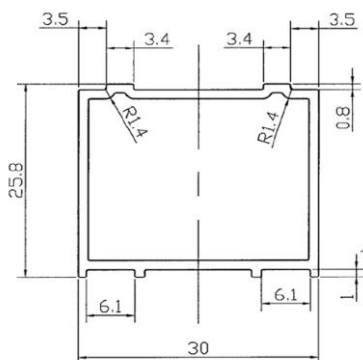

Picto svingdør og utforingsprofil

Nrf nr.	Varenavn	Mål	Vekt (kg)	Beskrivelse
6310621	Picto svingdør/nisjedør	B: 70-74 cm	23,9	For montering mellom to faste vegger
6310622	Picto svingdør/nisjedør	B: 80-84 cm	27	For montering mellom to faste vegger
6310623	Picto svingdør/nisjedør	B: 90-94 cm	31	For montering mellom to faste vegger
6310624	Pictor utforingsprofil	2,5 cm	0,65	

Størrelse	A	B
70	70	58
80	80	68
90	90	78

Salgsstart:

April og mai 2011

Materialer:

6mm klart herdet sikkerhetsglass
Aluminiumsprofiler, forkrommet

Egenskaper:

Inn- og utsvingbare dører
Hev- og senk funksjon, 5 mm løft
Dørene har fjærbelastede hengsler for enklere rengjøring.
Profilene kan justeres med 20 mm
Monteringsmål er utvendig profil
Subbelist medfølger
Enkel montering

Adjustable profile