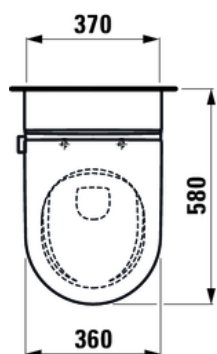

### TEKNISKE DATA

Art. no.	H8206014000001
Sertifisert til	EN 13077 / EN1717
Spesifikasjon	<p>Laufen Cleanet Navia vegghengt dusjtoalett inkl. Toalettsete med soft close.</p> <p>Lengde: 580 mm</p> <p>Bredde: 370 mm</p> <p>Høyde: 405 mm</p>
Vekt	37,8 kg.
Spesielle funksjoner	Rimless, LCC (Laufen Clean Coat)