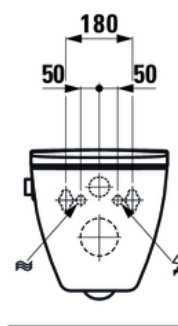

Connection with commercially available installation systems