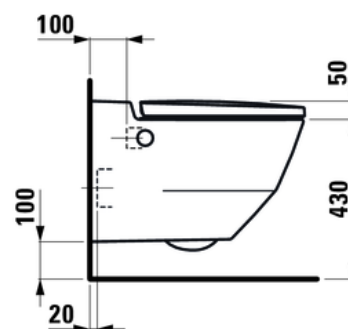

FDV dokumentasjon

TEKNISKE DATA

Art. no.	H8206014000001
Sertifisert til	EN 13077 / EN1717
Spesifikasjon	Laufen Cleanet Navia vegghengt dusjtoalett inkl. Toalettsete med soft close. Lengde: 580 mm Bredde: 370 mm Høyde: 405 mm
Vekt	37,8 kg.
Spesielle funksjoner	Rimless, LCC (Laufen Clean Coat)