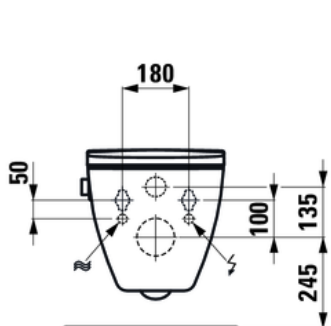

### TEKNISKE DATA

Art. no.	H8206014000001
Sertifisert til	EN 13077 / EN1717
Spesifikasjon	<p>Laufen Cleanet Navia vegghengt dusjtoalett inkl. Toalettsete med soft close.</p> <p>Lengde: 580 mm</p> <p>Bredde: 370 mm</p> <p>Høyde: 405 mm</p>
Vekt	37,8 kg.
Spesielle funksjoner	Rimless, LCC (Laufen Clean Coat)