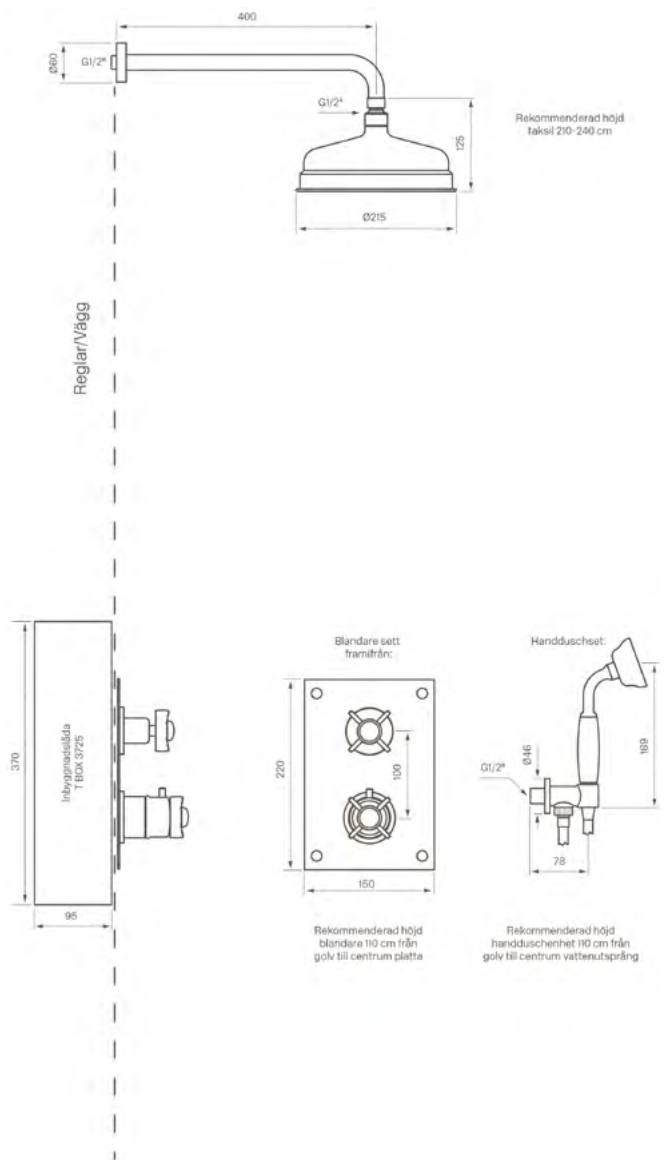

Tapwell™

Drift & Underhåll

BOX 0268

Komplett takduschkpaket Classic med tryckbalanserad termostat för inbyggnad
RSK nummer
Krom 8553520
Mässing 9418489

Termostatinstats: ZVIT500

Rengöring

Ytan torkas av med en mjuk trasa och ljummet vatten och eventuellt med tvållösning. Ytan tål inte basiska, sura kalklösande eller slipande rengöringsmedel.