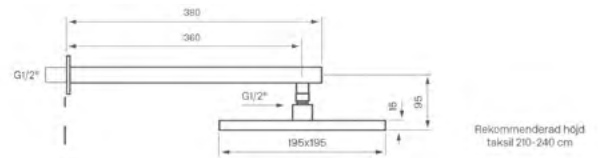

Tapwell™

Drift & Underhåll

Rekommenderad höjd
taksl 210-240 cm

Reglar/Vägg

BOX 8368 SQUARE

Komplett takduschkpaket med tryckbalanserad termostat och badkarspip för inbyggnad
RSK nummer
Krom 8191086
Mässing 9418484

Termostatinstats: ZVIT500
Badkarspip: BOX Pip 006 SQUARE

Rengöring

Ytan torkas av med en mjuk trasa och ljummet vatten och eventuellt med tvållösning. Ytan tål inte basiska, sura kalklösande eller slipande rengöringsmedel.