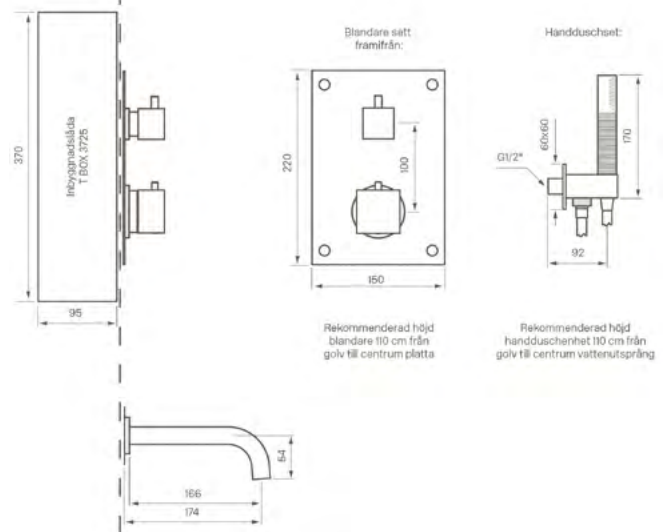

Tapwell™

Drift & Underhåll

Rekommenderad höjd
taksl 210-240 cm

Reglar/Vägg

BOX 8368 SQUARE

Komplett takduschkpaket med tryckbalanserad termostat och badkarspip för inbyggnad
RSK nummer
Krom 8191086
Mässing 9418484

Termostatinstats: ZVIT500
Badkarspip: BOX Pip 006 SQUARE

Rengöring

Ytan torkas av med en mjuk trasa och ljummet vatten och eventuellt med tvållösning. Ytan tål inte basiska, sura kalklösande eller slipande rengöringsmedel.