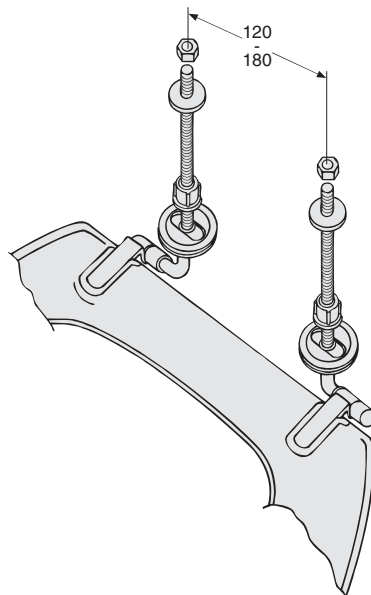

Porsgrund Viking Sete

750

PB. nr.	NRF nr.	Vekt (kg)
750-01	6004233	
750-06	6004455	

- Leveres i hvitt (-01) og sort (-06).

Sete

750-01

- Sete i gjennomfarget, herdet plast.
Metallhengsler nr. XHE 750.
Passer til Porsgrund Supplement (tidligere 460-serie)
og de fleste andre klosetter.