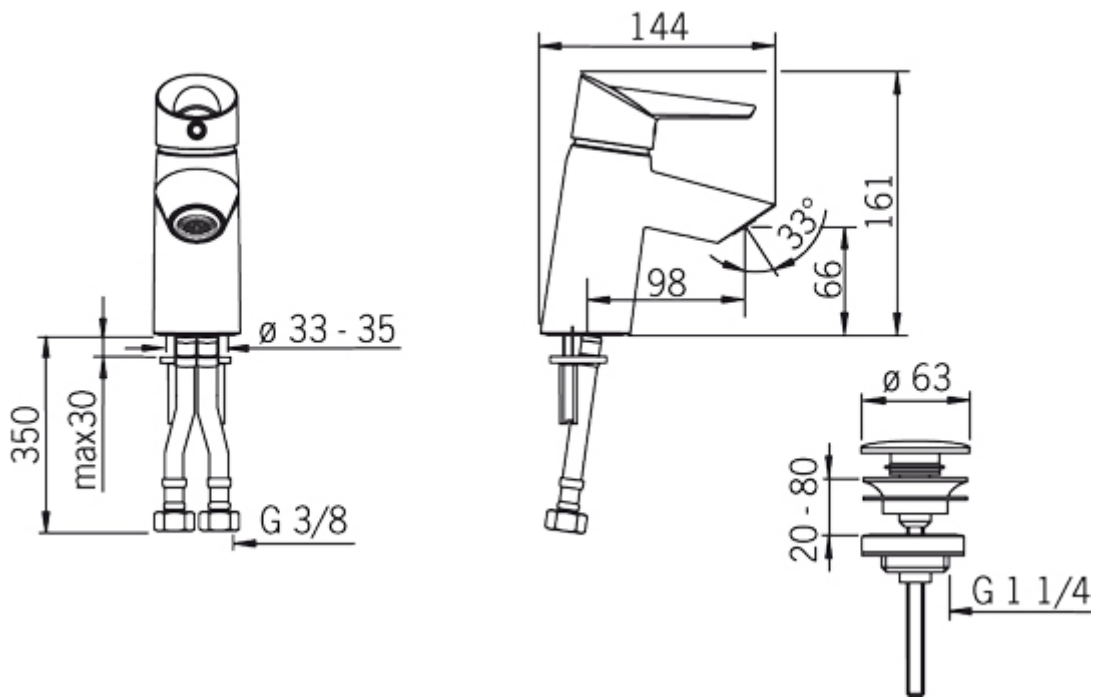

Oras Optima (2700F)

Servantkran

Farge: Forkrommet

NRF: 4200051

EAN code: 6414150069925

Beskrivelse: Oras Optima servantkran

med grepsvennlig hendel, fast tut, perlator og klikkeventil. Alle deler som er i kontakt med vann er i blyfritt materiale.

F = Fleksible rør

Teknisk informasjon

Arbeidstrykk	50 - 1000 kPa
Støyklasse	I (ISO 3822) Oras lab.
Trykktap (0.1 l/s)	90 kPa
Vannmengde ved 300 kPa	0.16 l/s
Varmtvannsforsyning	max. +80°C

Mål

Nedlastbare filer

Servantkran

Reservedel	Produktkode
01 Hendel	601319V
02 Dekkring	159053V
03 Festemutter for kassett	158726
04 Kasset	158890
05 Strålesamler	601500V
06 Pinneskrue	158727/10
07 Kranfeste, komplett	158697