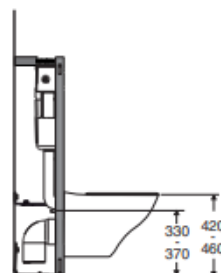

Anbefalt sitte høyde er 420 mm.

**OBS!**  
Kontrollér bolteavstanden fra gulvet, dette påvirker sitte høyden.

Porselensproduktenes hovedmål tol. ±2%