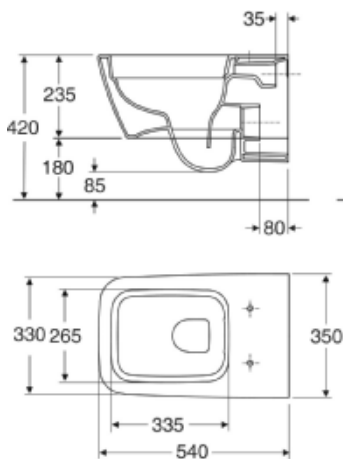

**Geberit varenummer:** 7815001301, NRF 6002756

**Dimensjon:** Se side 3

**Farge:** Hvit

**Overflatebehandling:**

**Øvrige opplysninger:**

**2. ANVISNINGER FOR DRIFT OG VEDLIKEHOLD**

**Rengjøring og rengjøringsmetoder for overflateprodukter**

Anbefalt sitte høyde er 420 mm.

**OBS!**  
Kontrollér bolteavstanden fra gulvet, dette påvirker sitte høyden.

Porselensproduktenes hovedmål tol. ±2%