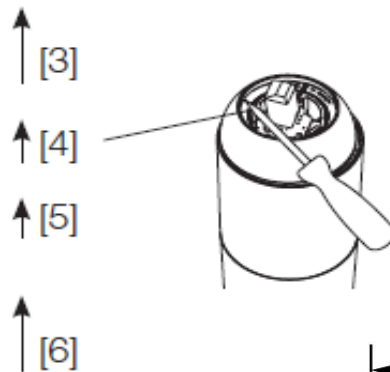

Bytte av innsats