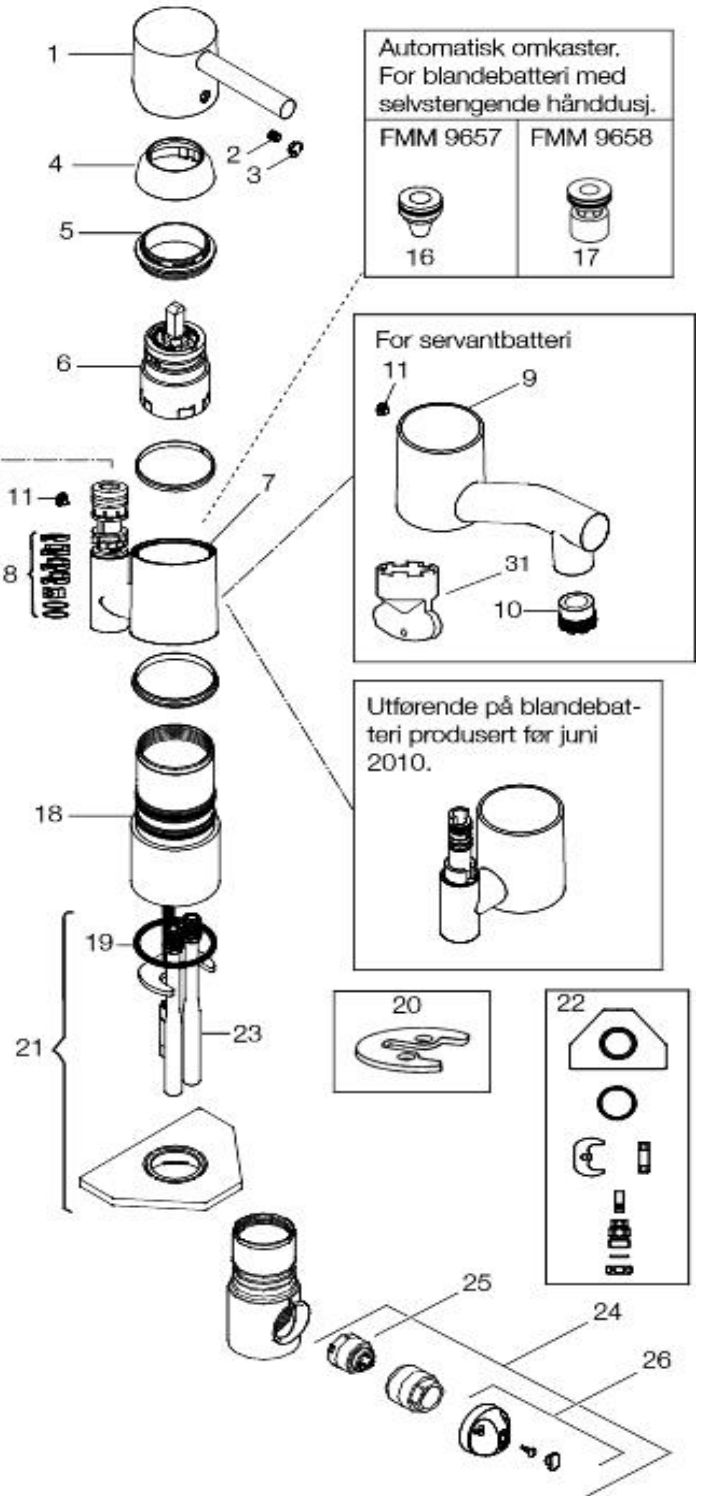

Sprengskisse

FM Mattsson

For bytte av tut på
blande batteri produ-
sert **før** juni 2010.

For bytte av tut på
blande batteri produ-
sert **etter** juni 2010.

Reservedelsliste

FM Mattsson

| Nr | Utførelse | FMM nr | NRF nr | NOBB nr |
|----|--|-----------|-----------|----------|
| 1 | Spak med låsskrue og plugg, krom | 5940-0000 | 430 50 02 | 41373606 |
| 2 | Låsskrue | 3873-1006 | 430 50 51 | 41373671 |
| 3 | Merkeplugg | 5941-0000 | 430 50 03 | 41373614 |
| 4 | Dekkhylse, krom | 5933-0000 | 430 50 55 | 41373705 |
| 5 | Innsatsmutter, krom | 3805-1000 | 430 57 37 | 41374273 |
| 6 | Innsats standard (Rød ring) | 5911-0009 | 430 57 39 | 41374281 |
| 7 | Tuthylse med tutfeste. Krom. Mod. juni 2010 | 5978-2000 | 430 50 04 | 41373622 |
| 8 | Pakningssett med sperreringer. Mod. juni 2010 | 5864-0000 | 430 39 27 | 41853696 |
| 9 | Utløpstut med strålesamler til servantbatter, krom | 5970-0000 | 430 40 35 | 41371709 |
| 10 | Strålesamler M21,5x1, 9 l/min (standard) | 5975-2200 | 430 61 08 | 41375528 |
| | Strålesamler M21,5x1, 12 l/min | 5975-2150 | | |
| | Strålesamler M21,5x1, fritt utløp | 5975-0000 | | |
| 11 | Stoppskrue | 3808-0000 | 430 57 41 | 41374299 |
| 12 | Utløpstut m/tutadapter Garda I. Krom. | 5971-2500 | | |
| 13 | Utløpstut m/tutadapter Garda II. Krom. | 5972-2500 | | |
| 14 | Utløpstut m/tutadapter Garda III. Krom. | 5973-2500 | | |
| 15 | Utløpstut m/tutadapter Garda VI. Krom. | 5974-2500 | | |
| 16 | Automatisk omkaster, ejektor | 3773-1705 | | |
| 17 | Automatisk omkaster, ejektor | 3773-1005 | 430 57 46 | 41374349 |
| 18 | Tetningsringer, par | 3720-4029 | 430 40 99 | 41371998 |
| 19 | O-ring | 3780-2850 | 430 50 07 | 41373648 |
| 20 | Festeskive for to skruer, til FMM 9655 og 9657 | 3907-0016 | 430 57 67 | 41374463 |
| 21 | Monteringstilbehør, f/servantbatteri | 3914-0100 | 430 57 42 | 41374307 |
| | Monteringstilbehør, f/kjøkkenbatteri m/CU-rør | 3914-3000 | 430 57 44 | 41374323 |
| | Monteringstilbehør, f/kjøkkenb. m/SoftPex-rør | 3914-2700 | 430 41 08 | 47451180 |
| 22 | Monteringstilbehør, f/kjøkkenb. m/ CU-rør, m/kupling | 3914-4000 | 430 57 45 | 41374331 |
| 23 | Anslutningsrør, Cu 10x392 (kjøkkenbatteri) | 3910-1500 | 430 56 09 | 41374026 |
| | Anslutningsrør, Cu 10x363 (kjøkkenb.i m/avst.) | 3910-0500 | 430 56 08 | 41374018 |
| | Anslutningsrør, Cu 10x392, krom (servantbatteri) | 3910-1000 | 430 56 77 | 41374125 |
| | Anslutningsrør, Cu 10x363, krom (servantb. m/avst.) | 3910-0000 | 430 56 76 | 41374117 |
| 24 | Avstengningsventil komplett, krom | 5905-0000 | 430 57 68 | 41423617 |
| 25 | Innsats for maskinavstengning | 5927-1000 | 430 57 16 | 41374208 |
| 26 | Vrider med skrue | 5906-0000 | 430 57 59 | 41374430 |
| 27 | Utløpstut Garda I. Krom. Mod. juni 2010 | 5971-2000 | 430 40 27 | 41371642 |
| 28 | Utløpstut Garda II. Krom. Mod. juni 2010 | 5972-2000 | 430 40 28 | 41371659 |
| 29 | Utløpstut Garda III. Krom. Mod. juni 2010 | 5973-2000 | 430 40 33 | 41371683 |
| 30 | Utløpstut Garda VI. Krom. Mod. juni 2010 | 5974-2000 | 430 40 34 | 41371691 |
| 31 | Nøkkel til strålesamler | 6084-1000 | 430 38 35 | 41371402 |
| 32 | Selvstengende hånddusj | 3458-0000 | 430 47 16 | 41373275 |
| 33 | Hånddusjholder | 3409-3000 | 430 45 51 | 41372657 |
| 34 | Slange til hånddusj, 1,5 m | 3488-1500 | 430 46 69 | 41373069 |