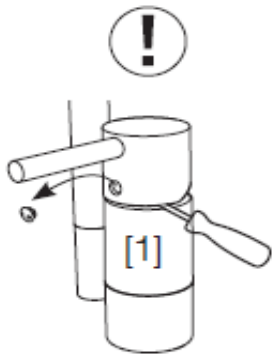

Bytte av innsats