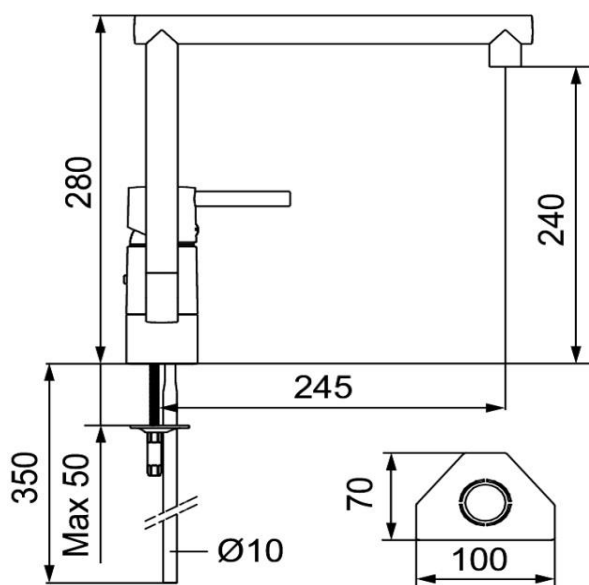

Drift og Vedlikehold

Ettgreps kjøkkenbatteri, Garda IV

Krom

NRF: 430 09 44

NOBB: 42199322

FMM: 9630-0010

Mykstengende

Vannmengdebegrenser og temperatursperre

Med buet utløpstut

Svingbar tut sperre 60°, 85°, 110° eller 360°

Eco Flow 9 l/min

For hull i benk Ø32-35 mm

Med Soft PEX®-rør, 3/8" mutter

Rengjøring

Overflatebehandlingen bevares best ved rengjøring med myk klut og mild såpeoppløsning, etterskylling med rent vann og polering med tørr klut. Unngå bruk av kalkløsende, sure eller slipende skuremidler.