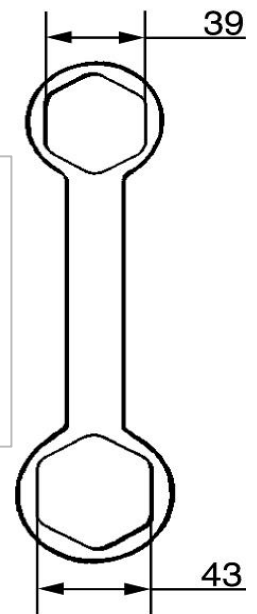

Det kreves 39 mm
nøkkel som legger et
jevnt press rundt hele
mutteren, benytt
nøkkel:
FMM 6086-3949
NRF 430 66 18