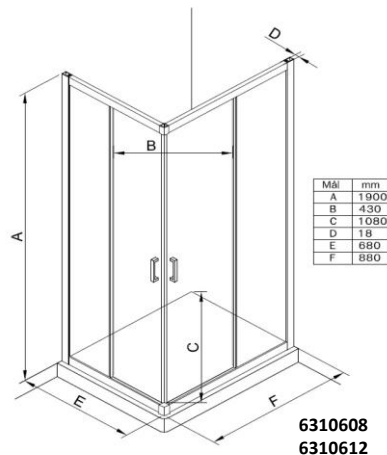

## Adina dusjhjørne

Nrf nr.	Varenavn	Mål (cm)	Vekt (kg)	Beskrivelse
6310606	Adina dusjhjørne 78x78 krom	78x78x195	36	2 cm justering på profilene, fkr/klar
6310607	Adina dusjhjørne 88x88 krom	88x88x195	42,9	3 cm justering på profilene, fkr/klar
6310608	Adina dusjhjørne 68x88 krom	68x88x195 / 88x68x195	37	2 cm justering på profilene, fkr/klar
6310609	Adina dusjhjørne 78x78 hvit	78x78x195	36	4 cm justering på profilene, hvit/klar
6310611	Adina dusjhjørne 88x88 hvit	88x88x195	42,9	5 cm justering på profilene, hvit/klar
6310612	Adina dusjhjørne 68x88 hvit	68x88x195 / 88x68x195	37	2 cm justering på profilene, hvit/klar

### Egenskaper:

Dørene har fjærbelastede hengsler for enklere rengjøring.  
Dusjhjørnene 6310608 og 6310612 er vendbare, kan brukes 68x88 eller 88x68.