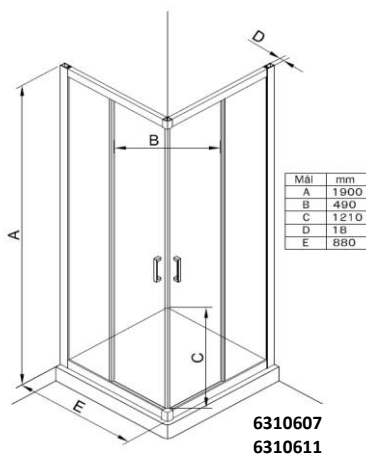

## Adina dusjhjørne

Nrf nr.	Varenavn	Mål (cm)	Vekt (kg)	Beskrivelse
6310606	Adina dusjhjørne 78x78 krom	78x78x195	36	2 cm justering på profilene, fkr/klar
6310607	Adina dusjhjørne 88x88 krom	88x88x195	42,9	3 cm justering på profilene, fkr/klar
6310608	Adina dusjhjørne 68x88 krom	68x88x195 / 88x68x195	37	2 cm justering på profilene, fkr/klar
6310609	Adina dusjhjørne 78x78 hvit	78x78x195	36	4 cm justering på profilene, hvit/klar
6310611	Adina dusjhjørne 88x88 hvit	88x88x195	42,9	5 cm justering på profilene, hvit/klar
6310612	Adina dusjhjørne 68x88 hvit	68x88x195 / 88x68x195	37	2 cm justering på profilene, hvit/klar

### Egenskaper:

Dørene har fjærbelastede hengsler for enklere rengjøring.  
Dusjhjørnene 6310608 og 6310612 er vendbare, kan brukes 68x88 eller 88x68.