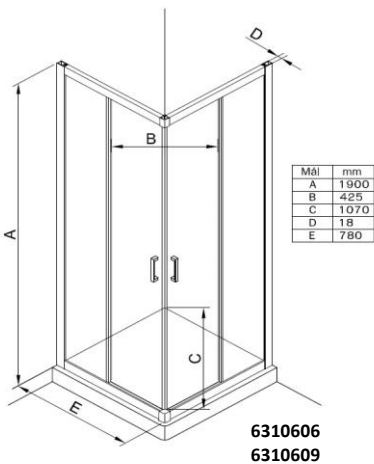

## Adina dusjhjørne

Nrf nr.	Varenavn	Mål (cm)	Vekt (kg)	Beskrivelse
6310606	Adina dusjhjørne 78x78 krom	78x78x195	36	2 cm justering på profilene, fkr/klar
6310607	Adina dusjhjørne 88x88 krom	88x88x195	42,9	3 cm justering på profilene, fkr/klar
6310608	Adina dusjhjørne 68x88 krom	68x88x195 / 88x68x195	37	2 cm justering på profilene, fkr/klar
6310609	Adina dusjhjørne 78x78 hvit	78x78x195	36	4 cm justering på profilene, hvit/klar
6310611	Adina dusjhjørne 88x88 hvit	88x88x195	42,9	5 cm justering på profilene, hvit/klar
6310612	Adina dusjhjørne 68x88 hvit	68x88x195 / 88x68x195	37	2 cm justering på profilene, hvit/klar

### Egenskaper:

Dørene har fjærbelastede hengsler for enklere rengjøring.  
Dusjhjørnene 6310608 og 6310612 er vendbare, kan brukes 68x88 eller 88x68.