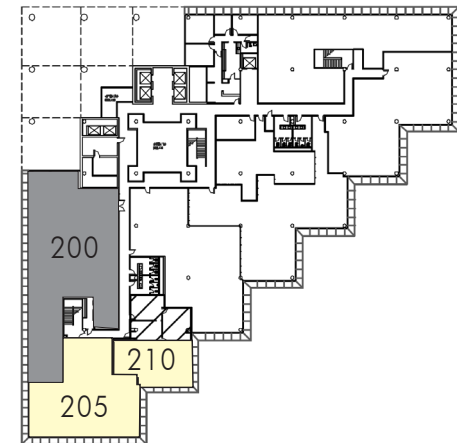

THE PYRAMID

601 NW Loop 410, San Antonio, TX 78216

SECOND FLOOR

Suite 200
5,781 RSF**
Available

Suite 205
3,311 RSF**
Vacant

Suite 210
1,340 RSF**
Vacant

CONTACT

Teresa Corbin, CCIM

210 918-6399 d

210 241-4686 c

tcorbin@endurasa.com

Martin Down

210 249-2602 d

210 601-8328 c

mddown@endurasa.com

Suites 200, 205 & 210 are contiguous totaling 10,432 RSF