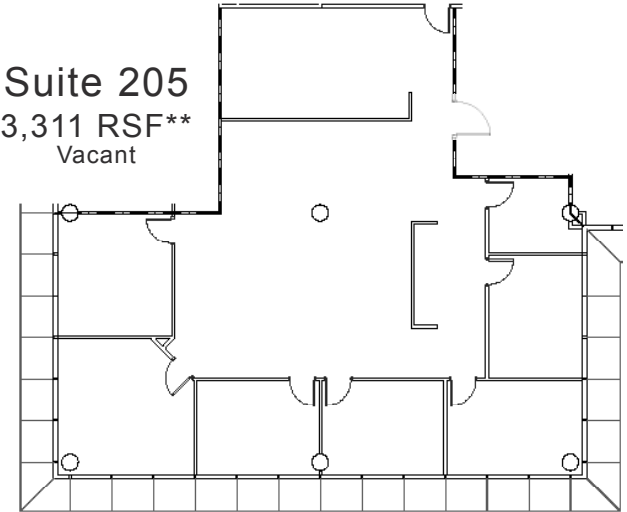

THE PYRAMID

601 NW Loop 410, San Antonio, TX 78216

SECOND FLOOR

Suite 200
5,781 RSF**
Available

Suite 205
3,311 RSF**
Vacant

Suite 210
1,340 RSF**
Vacant

CONTACT

Teresa Corbin, CCIM

210 918-6399 d

210 241-4686 c

tcorbin@endurasa.com

Martin Down

210 249-2602 d

210 601-8328 c

mddown@endurasa.com

Suites 200, 205 & 210 are contiguous totaling 10,432 RSF