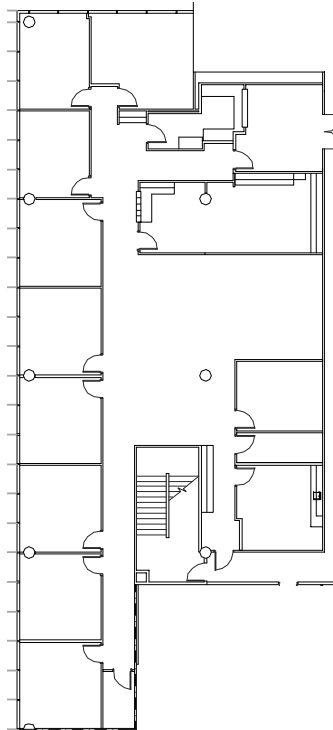

THE PYRAMID

601 NW Loop 410, San Antonio, TX 78216

SECOND FLOOR

Suite 200
5,781 RSF**
Available

Suite 205
3,311 RSF**
Vacant

Suite 210
1,340 RSF**
Vacant

CONTACT

Teresa Corbin, CCIM

210 918-6399 d

210 241-4686 c

tcorbin@endurasa.com

Martin Down

210 249-2602 d

210 601-8328 c

mddown@endurasa.com

Suites 200, 205 & 210 are contiguous totaling 10,432 RSF